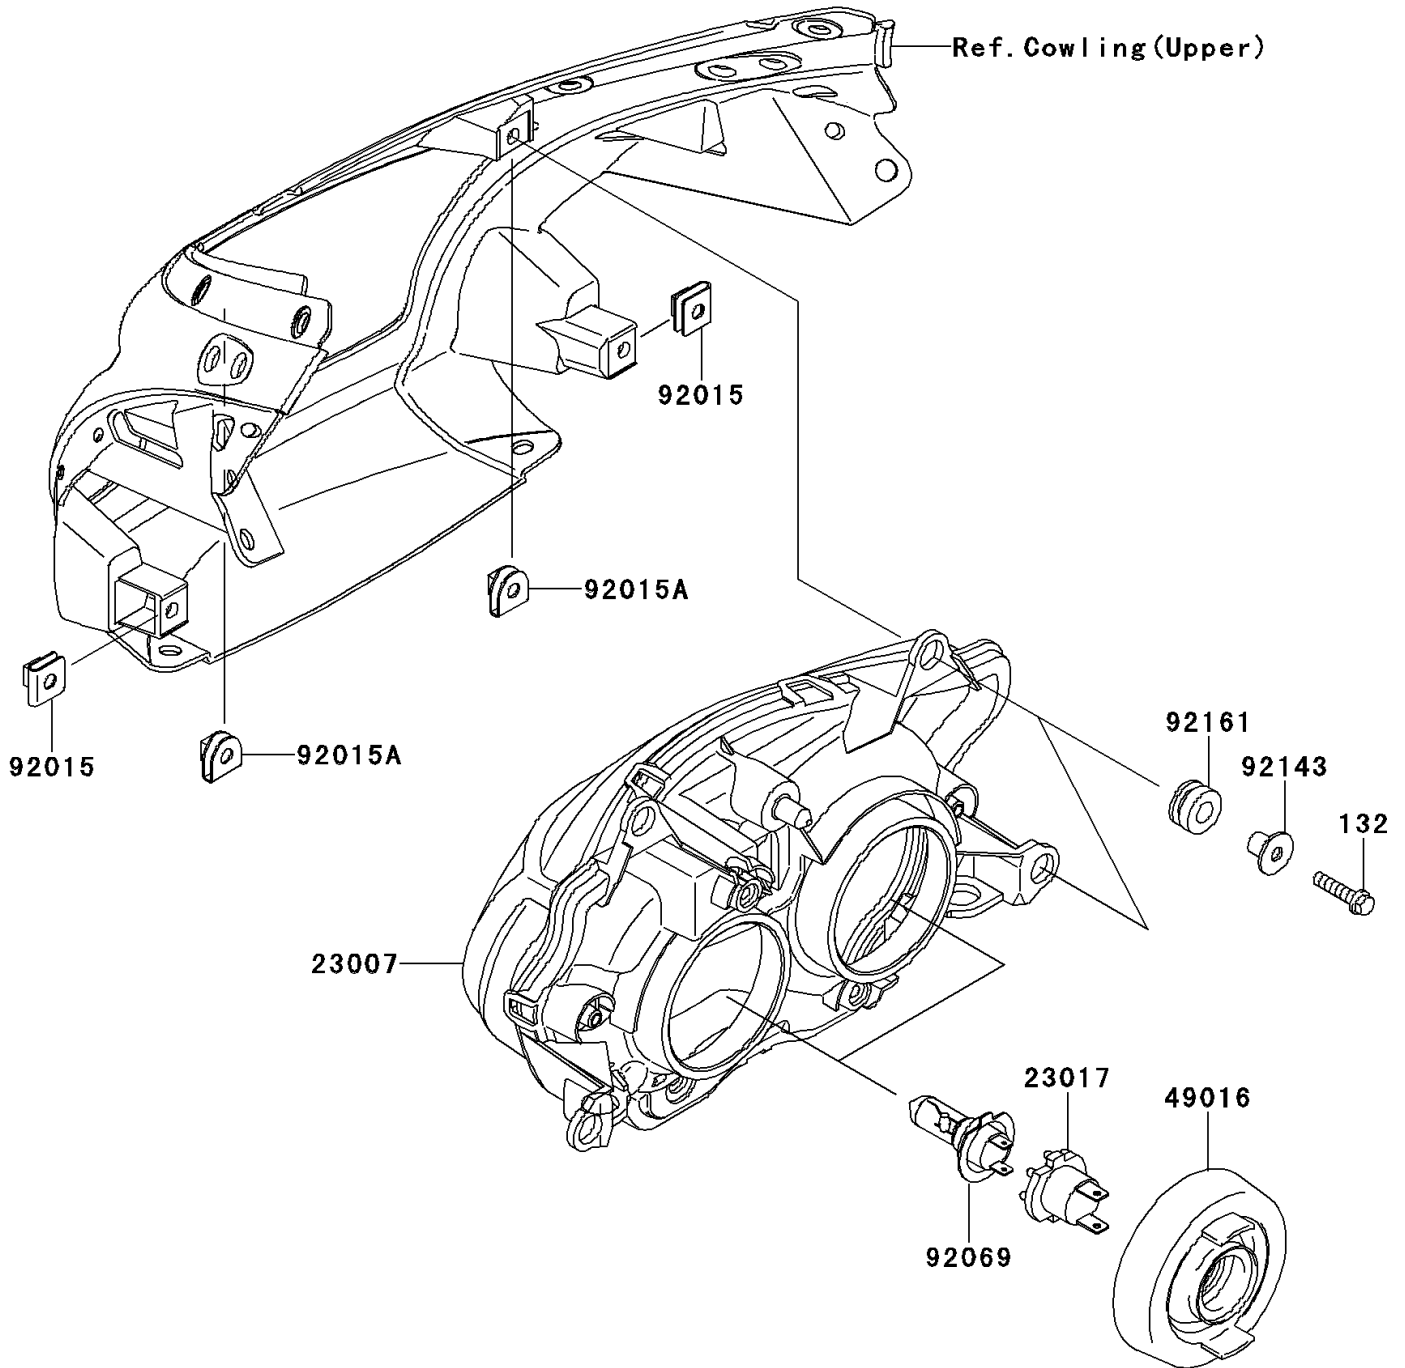

# 2007 Ninja<sup>®</sup> 650R PARTS DIAGRAM

Headlight(s)

F2710

### Headlight(s)

ITEM NAME	PART NUMBER	QUANTITY
BOLT-FLANGED-SMALL,6X25 (Ref # 132)	132J0625	4
LENS-COMP,HEAD LAMP (Ref # 23007)	23007-0057	1
SOCKET,HEAD LAMP (Ref # 23017)	23017-1067	2
COVER-SEAL,HEAD LAMP (Ref # 49016)	49016-1209	2
NUT,6MM (Ref # 92015)	92015-1094	2
NUT,CLIP,6MM (Ref # 92015A)	92015-1904	2
BULB,12V 55W,H7 (Ref # 92069)	92069-1126	2
COLLAR (Ref # 92143)	92143-1353	4
DAMPER (Ref # 92161)	92161-0036	4