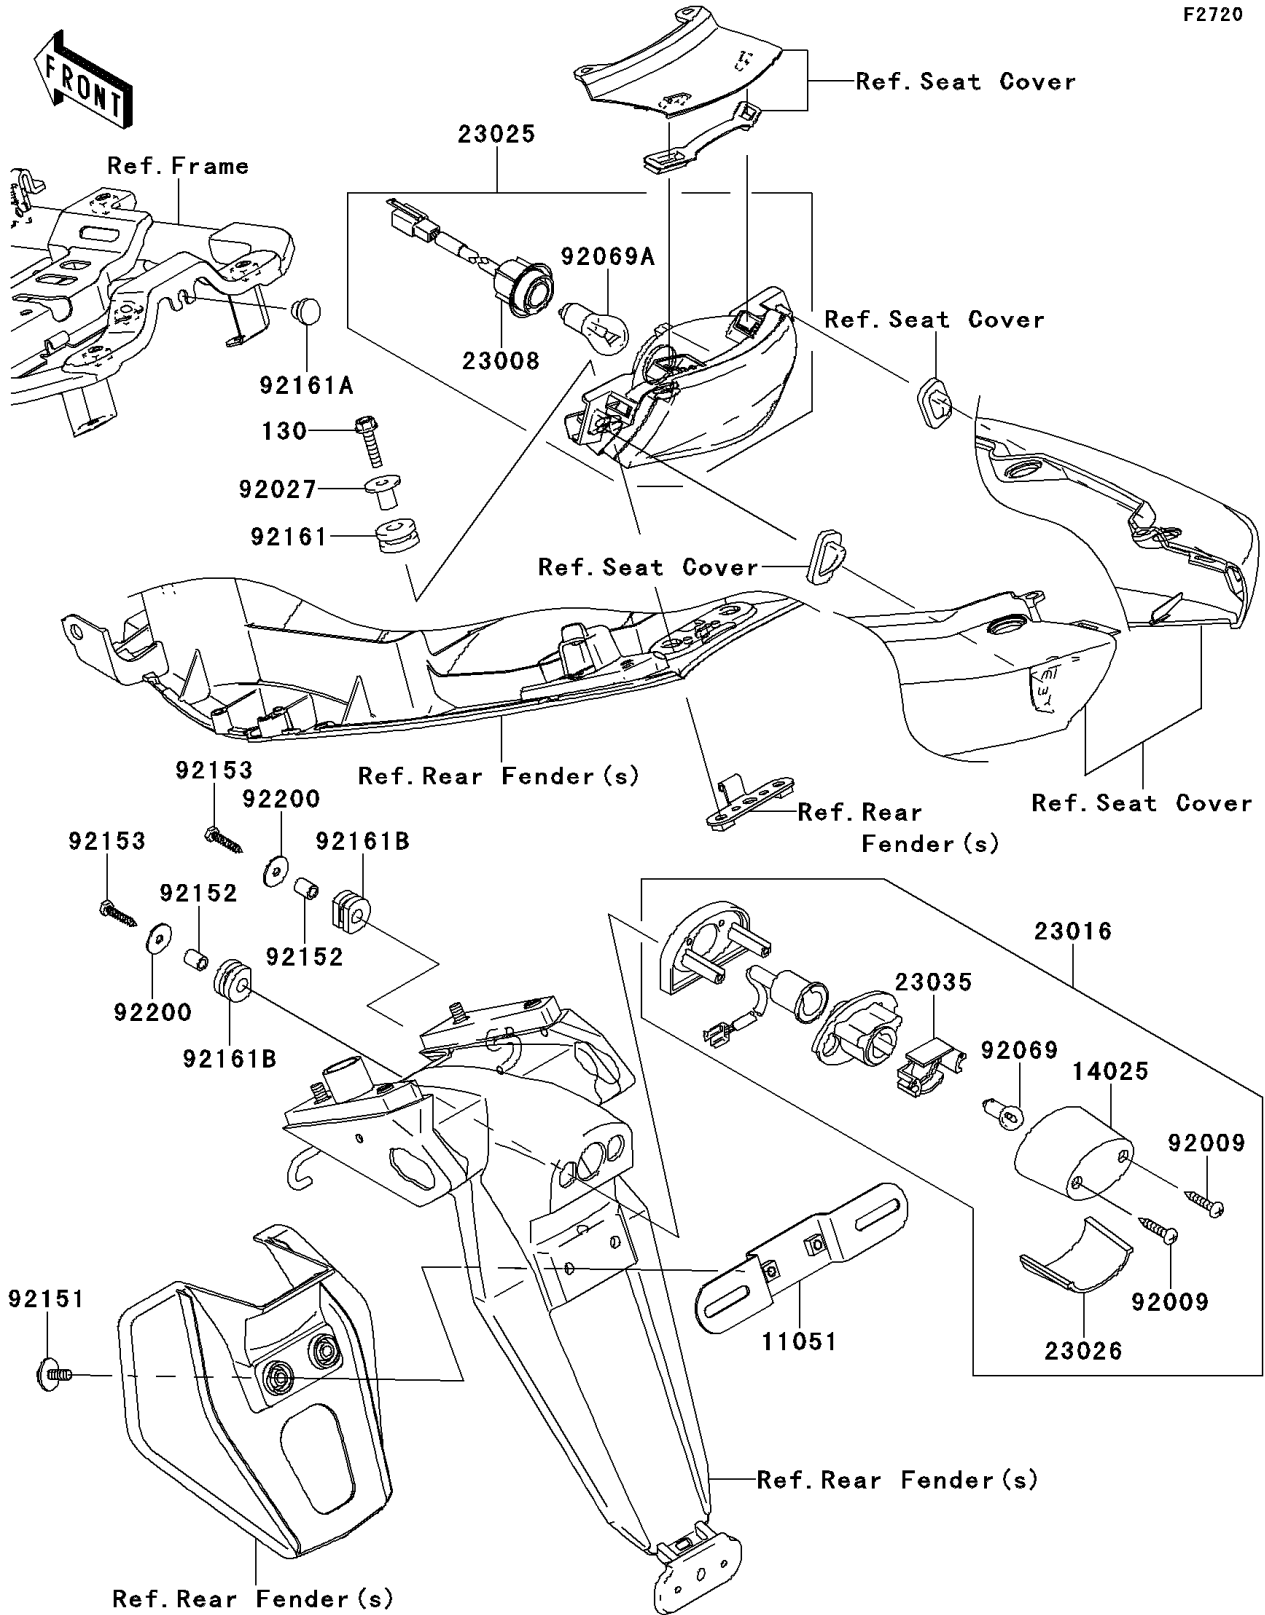

2006 Ninja® 650R PARTS DIAGRAM

Taillight(s)

F2720

2006 Ninja® 650R PARTS LIST

Taillight(s)

ITEM NAME	PART NUMBER	QUANTITY
BOLT-FLANGED,6X25 (Ref # 130)	130J0625	2
BRACKET,LICENSE (Ref # 11051)	11051-1503	1
COVER,LICENSE LAMP (Ref # 14025)	14025-1725	1
SOCKET-ASSY,TAIL LAMP (Ref # 23008)	23008-0042	1
LAMP-ASSY,LICENSE (Ref # 23016)	23016-0003	1
LAMP-TAIL (Ref # 23025)	23025-0020	1
LENS,LICENSE LAMP (Ref # 23026)	23026-1064	1
REFLECTOR-LAMP,LICENSE (Ref # 23035)	23035-1066	1
SCREW,TAPPING,4X20 (Ref # 92009)	92009-1378	2
COLLAR,L=16.1 (Ref # 92027)	92027-1847	2
BULB,12V 5W (Ref # 92069)	92069-1055	1
BULB,12V 21/5W (Ref # 92069A)	92069-1084	1
BOLT,6X25 (Ref # 92151)	92151-1241	2
COLLAR,6X9X11.5 (Ref # 92152)	92152-0372	2
BOLT,TAPPING,5X25 (Ref # 92153)	92153-1424	2
DAMPER (Ref # 92161)	92161-0163	2
DAMPER (Ref # 92161A)	92161-1084	1
DAMPER (Ref # 92161B)	92161-1313	2
WASHER,5.5X20X1.2 (Ref # 92200)	92200-0284	2