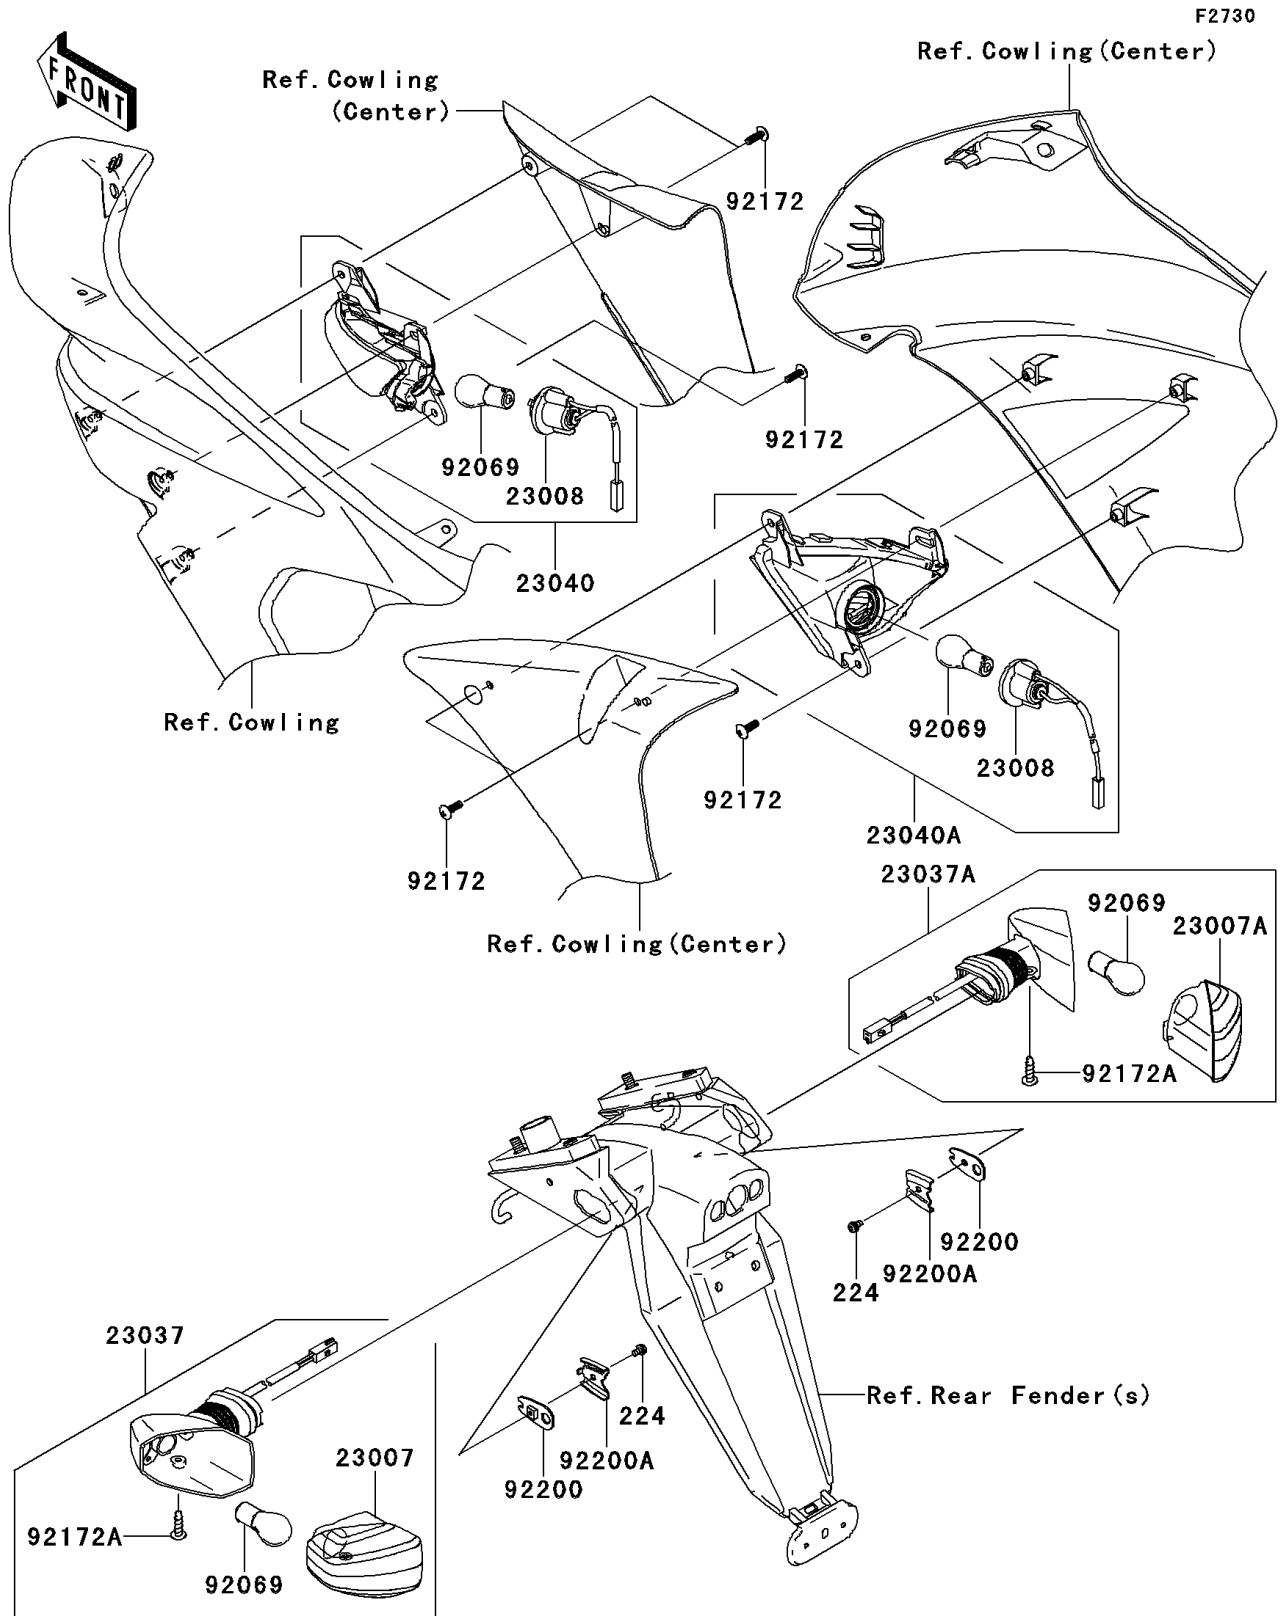

# 2006 Ninja® 650R PARTS DIAGRAM

## Turn Signals

## 2006 Ninja® 650R PARTS LIST

### Turn Signals

ITEM NAME	PART NUMBER	QUANTITY
SCREW-PAN-WP-CROS,4X8 (Ref # 224)	224C0408	2
LENS-COMP,SIGNAL LAMP,RR,LH (Ref # 23007)	23007-0063	1
LENS-COMP,SIGNAL LAMP,RR,RH (Ref # 23007A)	23007-0064	1
SOCKET-ASSY,SIGNAL LAMP,FR (Ref # 23008)	23008-0044	2
LAMP-ASSY-SIGNAL,RR,LH (Ref # 23037)	23037-0077	1
LAMP-ASSY-SIGNAL,RR,RH (Ref # 23037A)	23037-0078	1
LAMP-SIGNAL,FR,LH (Ref # 23040)	23040-0057	1
LAMP-SIGNAL,FR,RH (Ref # 23040A)	23040-0058	1
BULB,12V 21W (Ref # 92069)	92069-1125	4
SCREW,TAPPING,5X16 (Ref # 92172)	92172-0175	6
SCREW,TAPPING 4X12 (Ref # 92172A)	92172-0242	2
WASHER,SIGNAL LAMP (Ref # 92200)	92200-0164	2
WASHER,SIGNAL LAMP (Ref # 92200A)	92200-0165	2