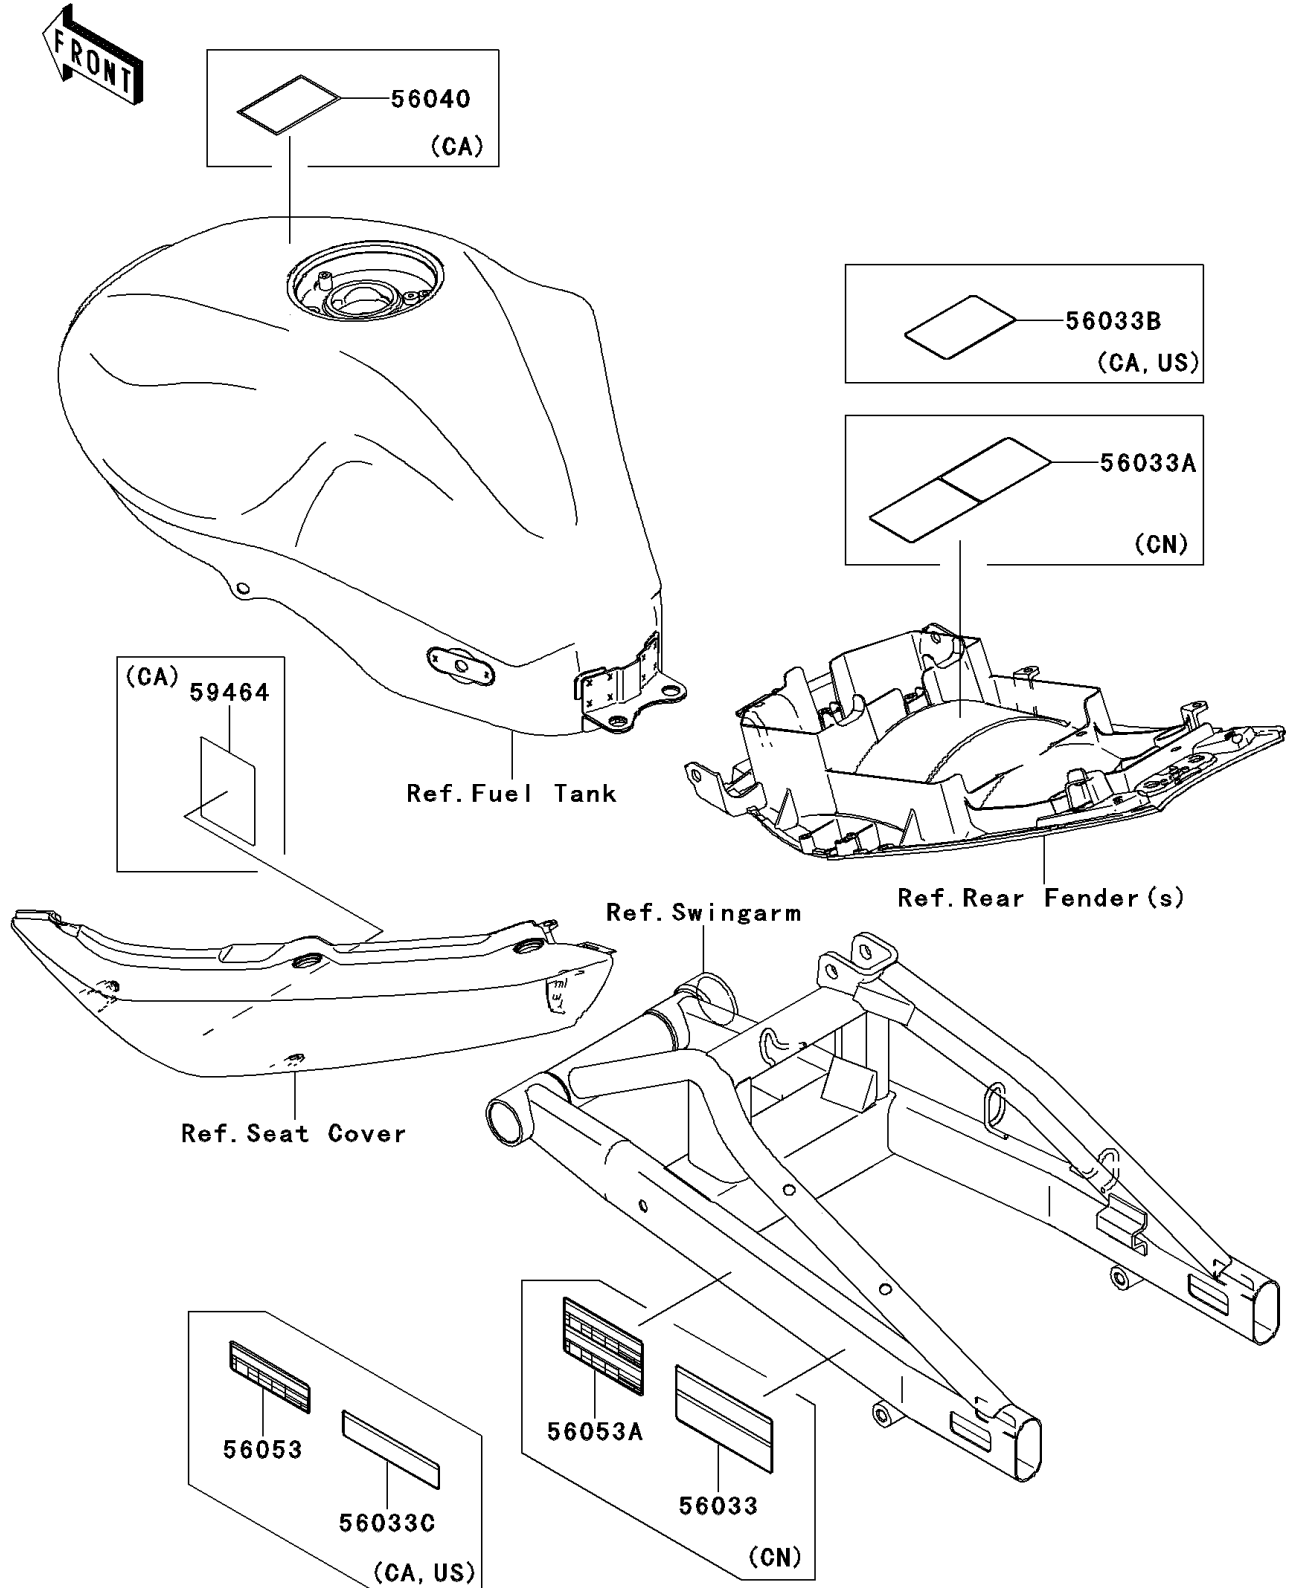

2006 Ninja[®] 650R PARTS DIAGRAM

Labels

F2860

2006 Ninja® 650R PARTS LIST

Labels

ITEM NAME	PART NUMBER	QUANTITY
-----------	-------------	----------