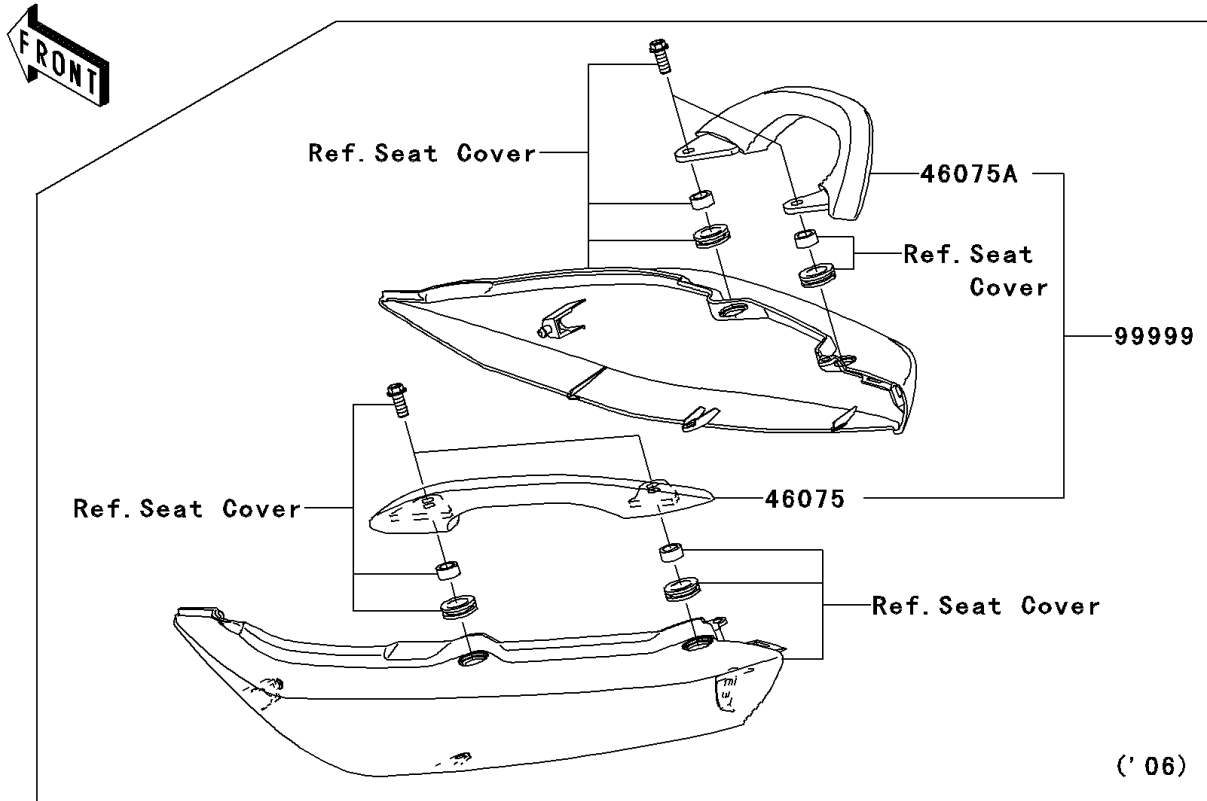

2007 Ninja® 650R PARTS DIAGRAM

Optional Parts

F2890

2007 Ninja® 650R PARTS LIST

Optional Parts

ITEM NAME	PART NUMBER	QUANTITY
BOLT-FLANGED,8X25 (Ref # 130)	130S0825	4
GRIP,LH (Ref # 46075B)	46075-0057	1
GRIP,RH (Ref # 46075C)	46075-0058	1
COLLAR (Ref # 92152)	92152-0551	4