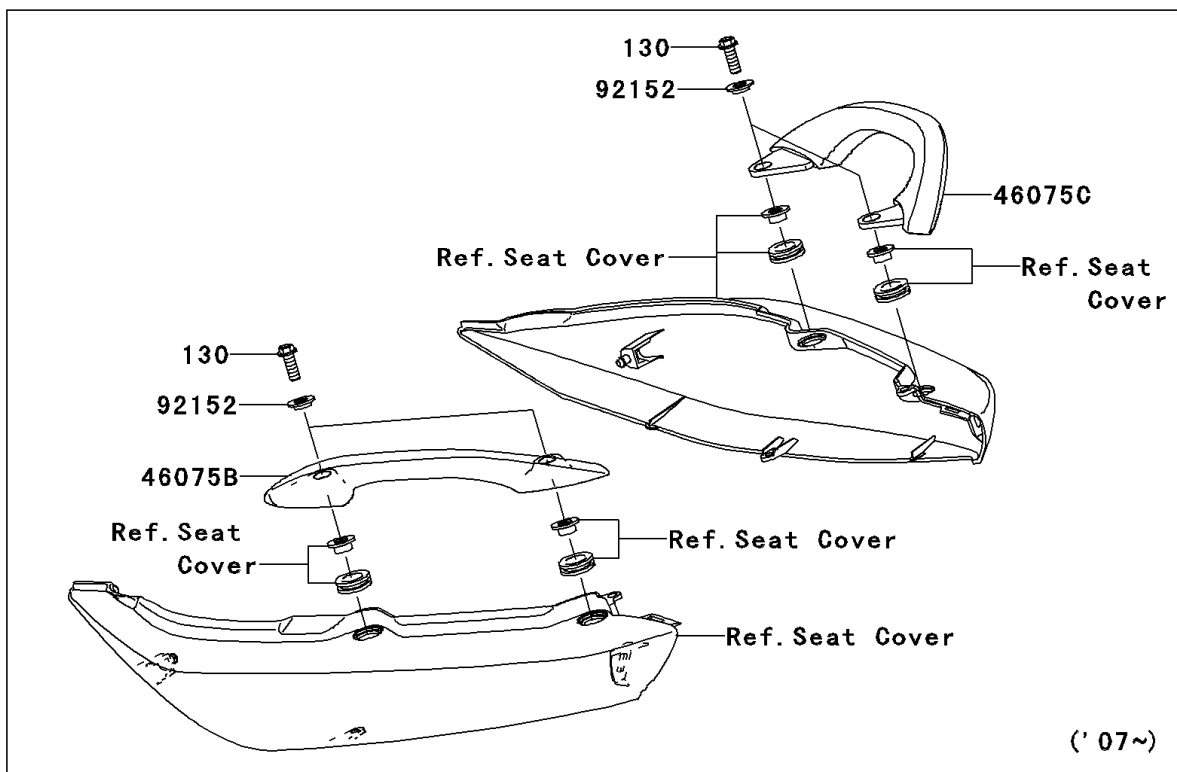

2007 Ninja® 650R PARTS DIAGRAM

Optional Parts

F2890

2007 Ninja® 650R PARTS LIST

Optional Parts

ITEM NAME	PART NUMBER	QUANTITY
BOLT-FLANGED,8X25 (Ref # 130)	130S0825	4
GRIP,LH (Ref # 46075B)	46075-0057	1
GRIP,RH (Ref # 46075C)	46075-0058	1
COLLAR (Ref # 92152)	92152-0551	4