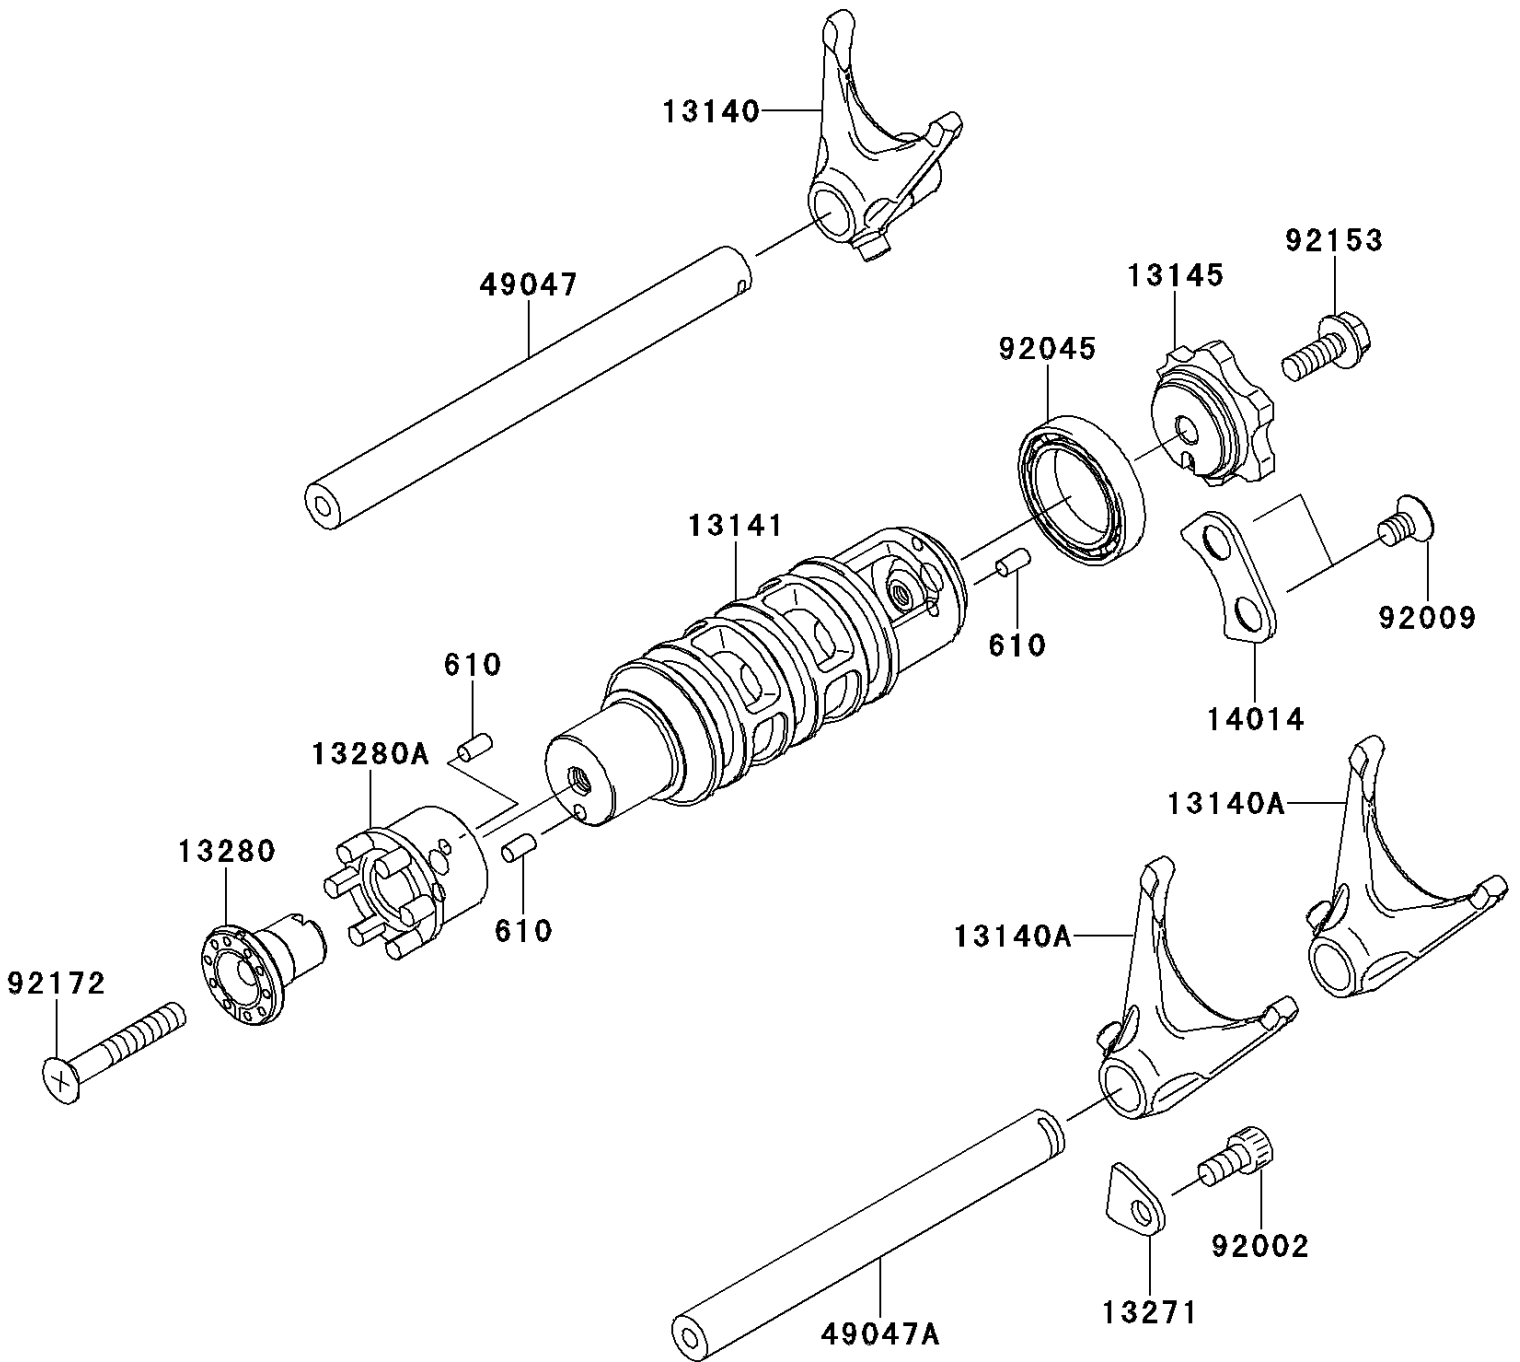

2008 Versys™ PARTS DIAGRAM

Gear Change Drum/Shift Fork(s)

E1362

2008 Versys™ PARTS LIST

Gear Change Drum/Shift Fork(s)

ITEM NAME	PART NUMBER	QUANTITY
ROLLER,4X8 (Ref # 610)	610A0408	3
FORK-SHIFT,INPUT (Ref # 13140)	13140-0025	1
FORK-SHIFT,OUTPUT (Ref # 13140A)	13140-0026	2
DRUM-CHANGE (Ref # 13141)	13141-0018	1
CAM-CHANGE DRUM (Ref # 13145)	13145-0020	1
PLATE (Ref # 13271)	13271-0626	1
HOLDER,NEUTRAL SWITCH (Ref # 13280)	13280-0183	1
HOLDER (Ref # 13280A)	13280-0192	1
PLATE-POSITION (Ref # 14014)	14014-0018	1
ROD-SHIFT,INPUT (Ref # 49047)	49047-0019	1
ROD-SHIFT,OUTPUT (Ref # 49047A)	49047-0020	1
BOLT,SOCKET,6X12 (Ref # 92002)	92002-1796	1
SCREW,6X10 (Ref # 92009)	92009-1375	2
BEARING-BALL,6805 (Ref # 92045)	92045-1122	1
BOLT,FLANGED,6X18 (Ref # 92153)	92153-0958	1
SCREW-CSK-CROS,6X40 (Ref # 92172)	92172-0209	1