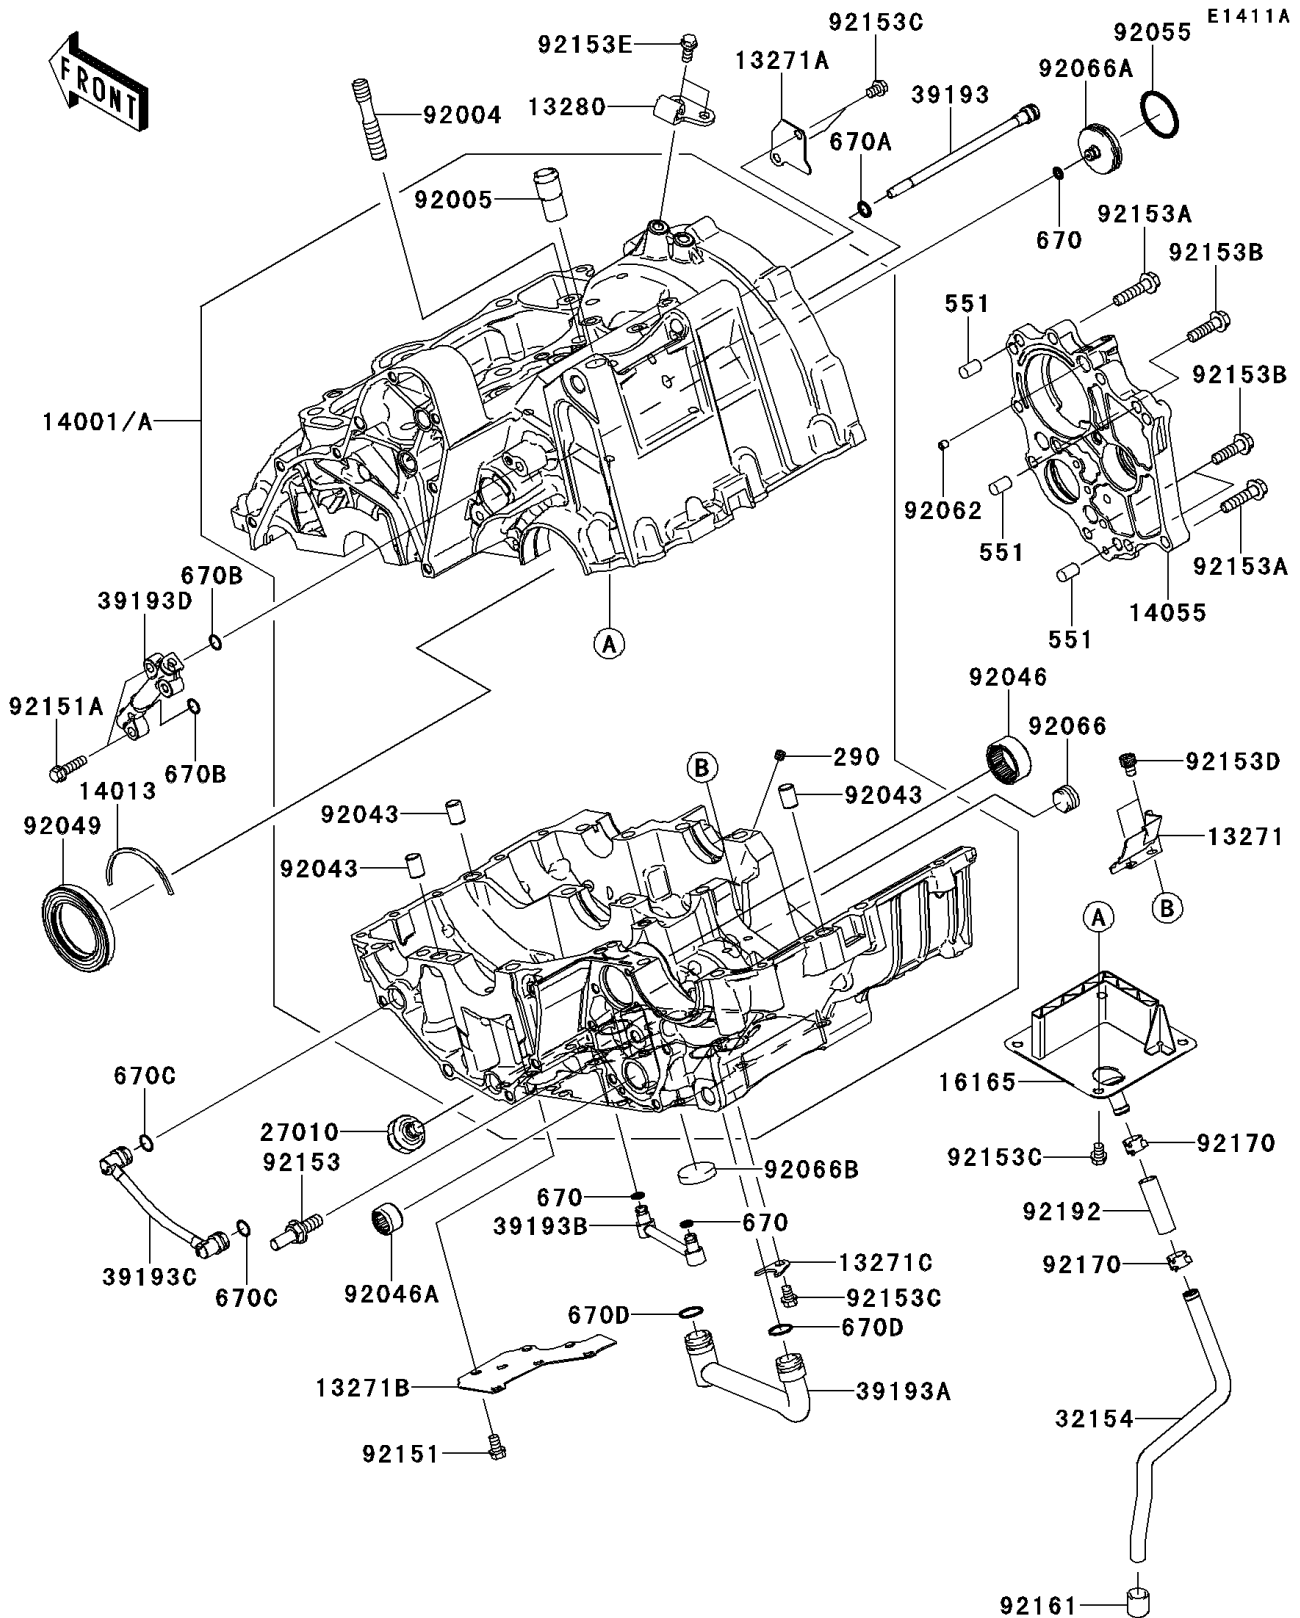

2007 VERSYS® (European) PARTS DIAGRAM

Crankcase(ER650AE057324-)

2007 VERSYS® (European) PARTS LIST

Crankcase(ER650AE057324-)

ITEM NAME

PART NUMBER

QUANTITY
