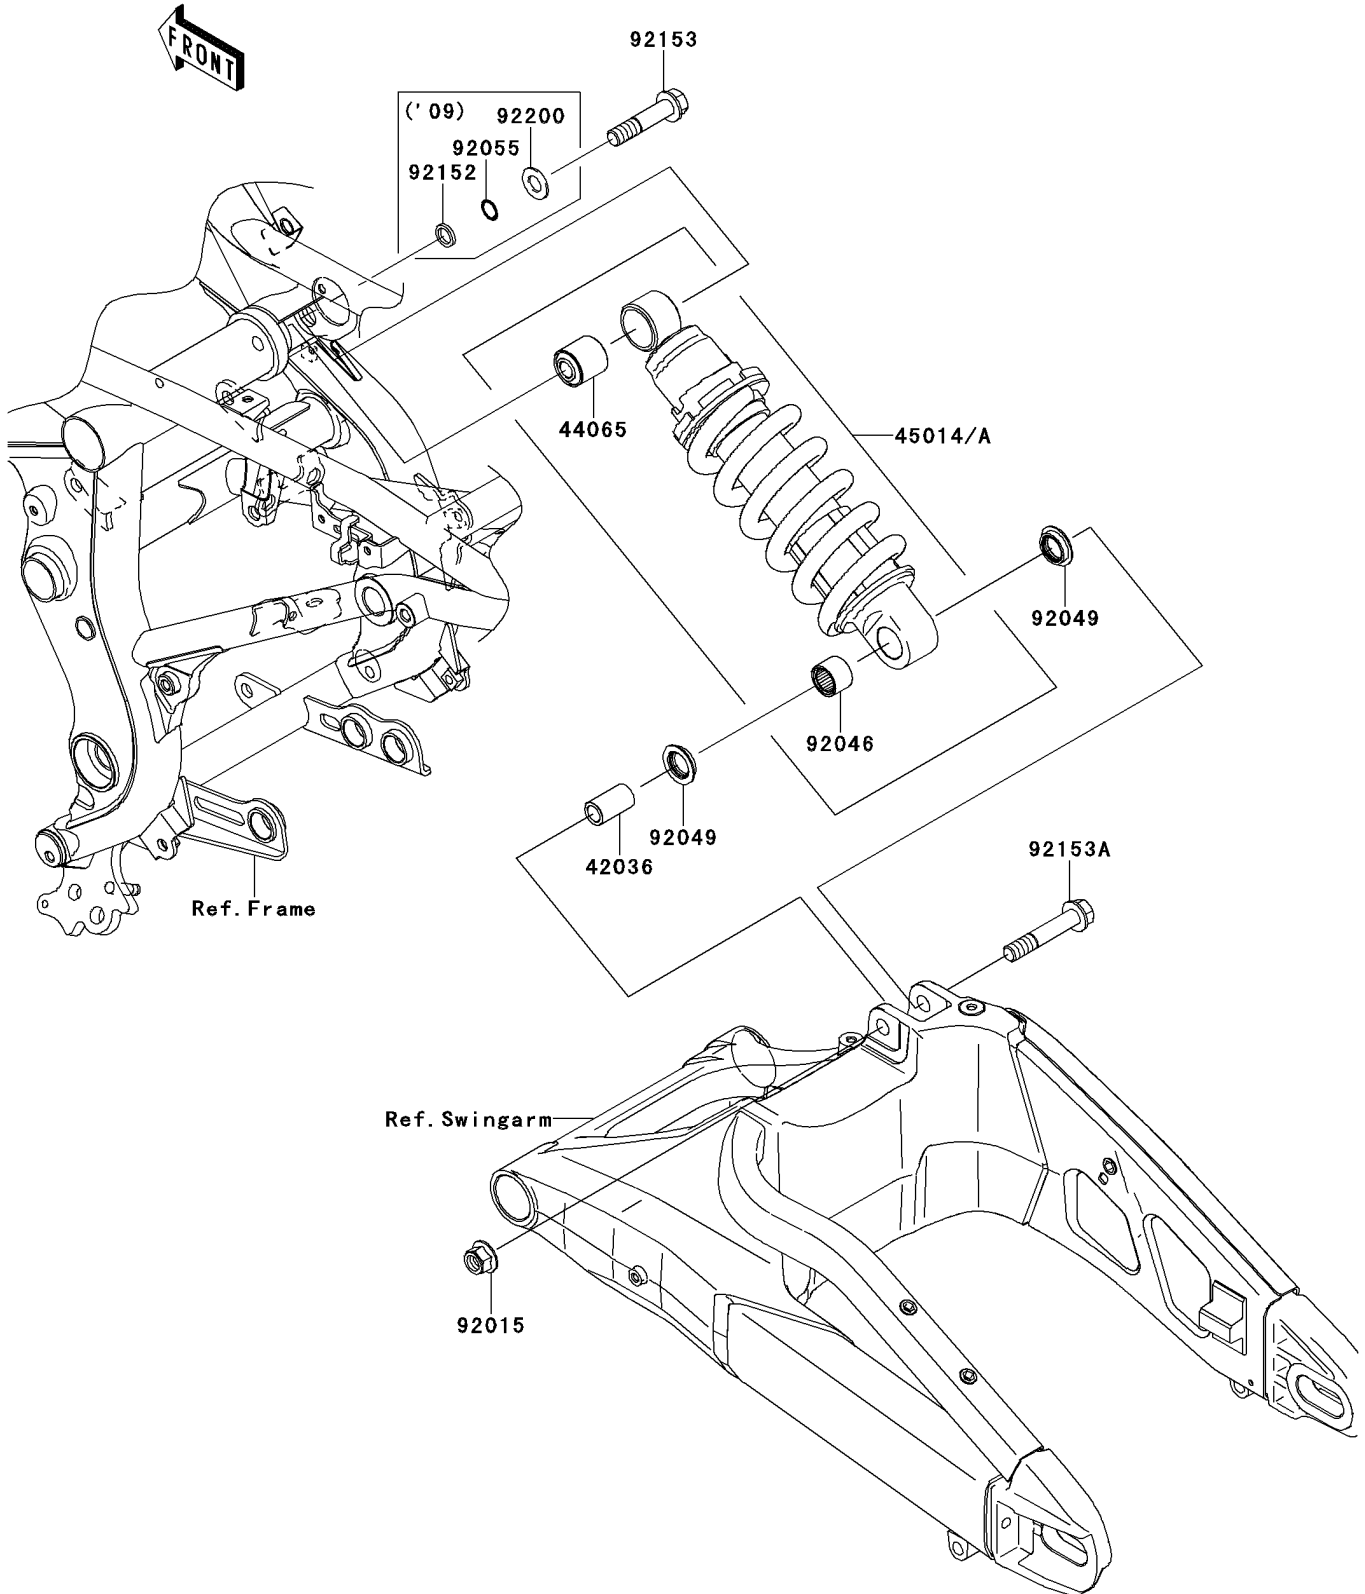

# 2008 Versys™ PARTS DIAGRAM

Suspension/Shock Absorber

F2151

## 2008 Versys™ PARTS LIST

### Suspension/Shock Absorber

ITEM NAME	PART NUMBER	QUANTITY
SLEEVE,12.1X18X32 (Ref # 42036)	42036-0024	1
BUSHING,SHOCKABSORBER (Ref # 44065)	44065-1017	1
SHOCKABSORBER,SPG,RED+BODY,BLK (Ref # 45014A)	45014-0147-23G	1
NUT,LOCK,FLANGED,12MM (Ref # 92015)	92015-1433	1
BEARING-NEEDLE,SFYZM182417 (Ref # 92046)	92046-1272	1
SEAL-OIL,KCR MF018N1 (Ref # 92049)	92049-1493	2
BOLT,FLANGED,12X55 (Ref # 92153)	92153-1766	1
BOLT,FLANGED,12X65 (Ref # 92153A)	92153-1767	1
SHOCKABSORBER,SPG,SIL+BODY,BLK (Ref # 45014)	45014-0147-23A	1