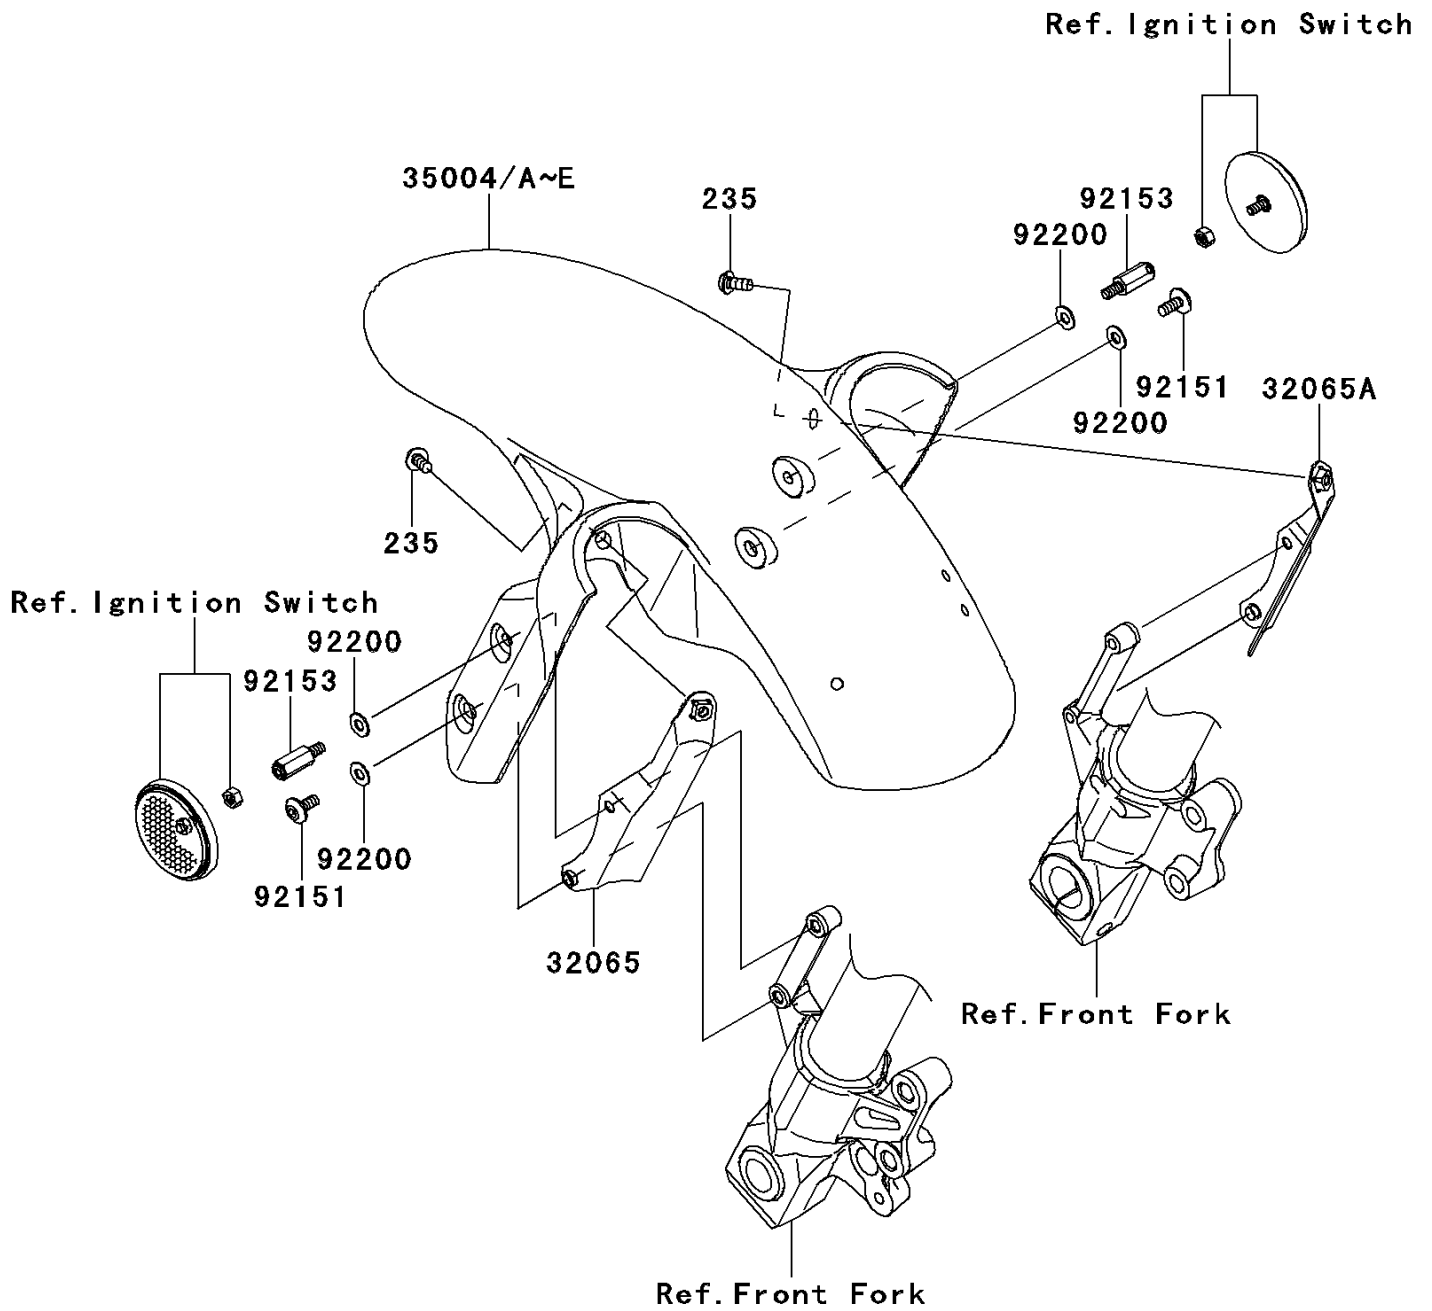

# 2008 Versys™ PARTS DIAGRAM

Front Fender(s)

F2171

## 2008 Versys™ PARTS LIST

### Front Fender(s)

ITEM NAME	PART NUMBER	QUANTITY
SCREW-PAN-WP-CROS,6X14 (Ref # 235)	235AA0614	2
BRACKET-FENDER,LH (Ref # 32065)	32065-0024	1
BRACKET-FENDER,RH (Ref # 32065A)	32065-0025	1
FENDER-FRONT,P.RED (Ref # 35004C)	35004-0081-234	1
BOLT,SOCKET,6X14 (Ref # 92151)	92151-1654	2
BOLT,6MM (Ref # 92153)	92153-1533	2
WASHER,6.5X14X1 (Ref # 92200)	92200-1388	4
FENDER-FRONT,C.P.BLUE (Ref # 35004E)	35004-0081-723	1