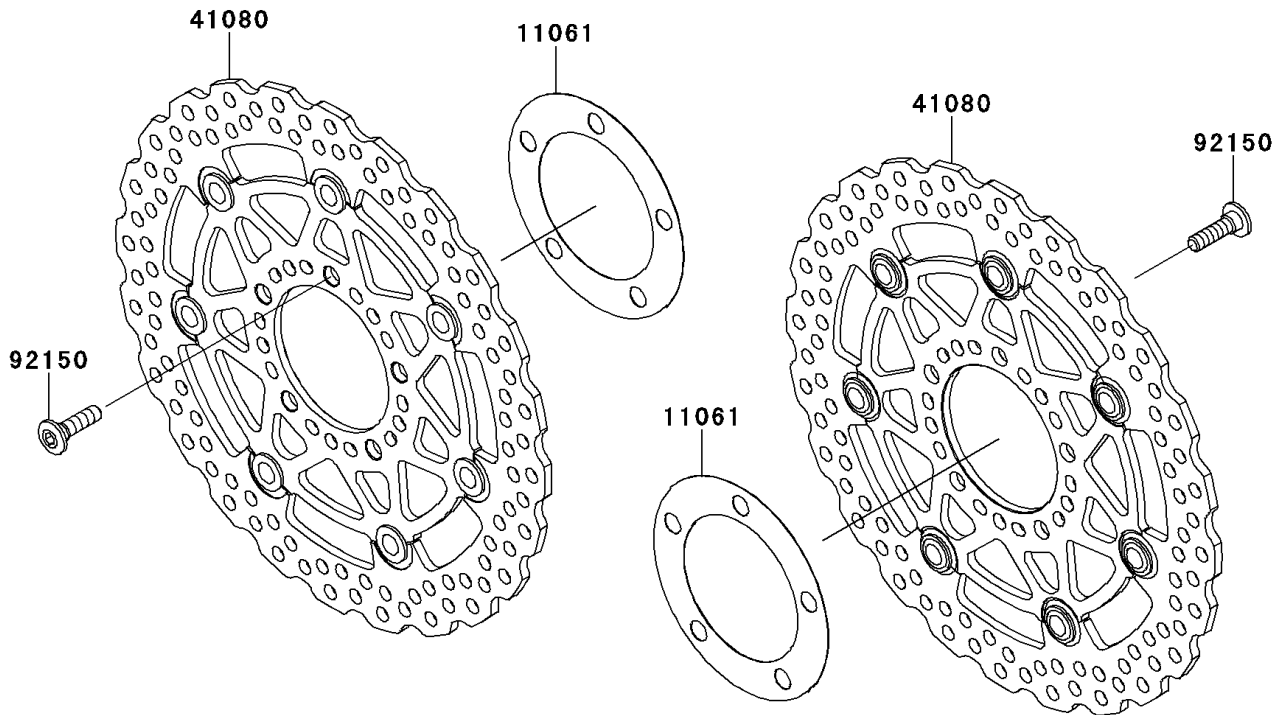

2008 Versys™ PARTS DIAGRAM

Front Brake(A7F/A8F)

2008 Versys™ PARTS LIST

Front Brake(A7F/A8F)

ITEM NAME	PART NUMBER	QUANTITY
GASKET,DISC PLATE (Ref # 11061)	11061-0029	2
DISC,FR,BLACK+DISC SILVER (Ref # 41080)	41080-0104-11I	2
HOLDER-COMP-CALIPER,FR,LH (Ref # 43044)	43044-1115	1
HOLDER-COMP-CALIPER,FR,RH (Ref # 43044A)	43044-1116	1
PISTON-CALIPER (Ref # 43048)	43048-1073	4
PACKING (Ref # 43049)	43049-1068	4
PACKING,PISTON SEAL (Ref # 43049A)	43049-1092	4
BREATHER-BRAKE (Ref # 43056)	43056-1054	2
CAP-BREATHER (Ref # 43057)	43057-003	2
CALIPER-SUB-ASSY,FR,LH,BLACK (Ref # 43080)	43080-5017-DJ	1
CALIPER-SUB-ASSY,FR,RH,BLACK (Ref # 43080A)	43080-5028-DJ	1
PAD-ASSY-BRAKE,LH (Ref # 43082)	43082-0050	1
PAD-ASSY-BRAKE,RH (Ref # 43082A)	43082-0051	1
CLAMP,PAD (Ref # 43084)	43084-003	2
BOOT,CALIPER (Ref # 49006)	49006-1054	2
BOOT,CALIPER (Ref # 49006A)	49006-1095	2
PIN,PAD (Ref # 92043)	92043-1489	2
SPRING,STOPPER (Ref # 92144)	92144-1831	2
SPRING,PAD,LH (Ref # 92144A)	92144-1832	1
SPRING,PAD,RH (Ref # 92144B)	92144-1844	1
BOLT,SOCKET,8X30 (Ref # 92150)	92150-1771	10
BOLT,FLANGED,10X35 (Ref # 92153)	92153-1680	4