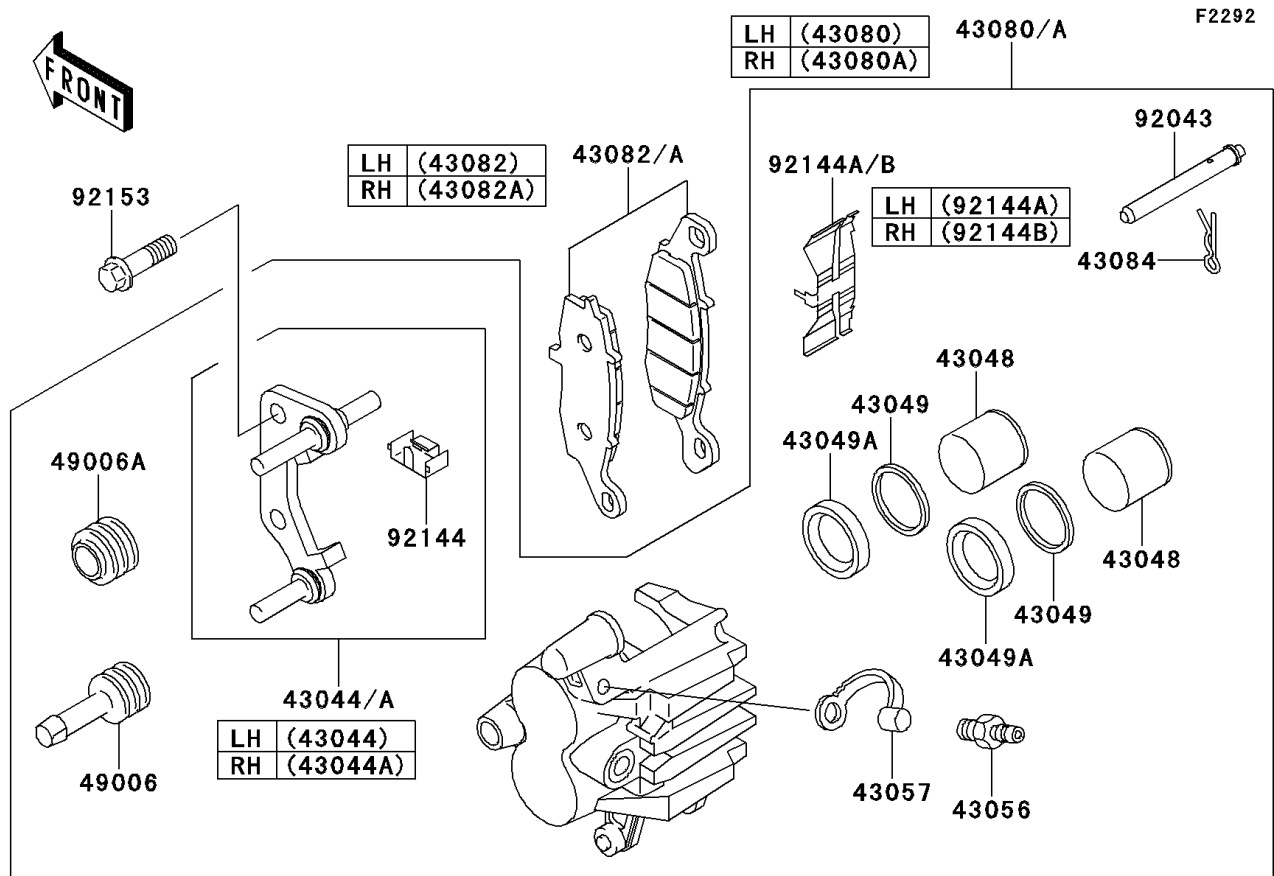

2008 Versys™ PARTS DIAGRAM

Front Brake(A7F/A8F)

2008 Versys™ PARTS LIST

Front Brake(A7F/A8F)

ITEM NAME	PART NUMBER	QUANTITY
GASKET,DISC PLATE (Ref # 11061)	11061-0029	2
DISC,FR,BLACK+DISC SILVER (Ref # 41080)	41080-0104-11I	2
HOLDER-COMP-CALIPER,FR,LH (Ref # 43044)	43044-1115	1
HOLDER-COMP-CALIPER,FR,RH (Ref # 43044A)	43044-1116	1
PISTON-CALIPER (Ref # 43048)	43048-1073	4
PACKING (Ref # 43049)	43049-1068	4
PACKING,PISTON SEAL (Ref # 43049A)	43049-1092	4
BREATHER-BRAKE (Ref # 43056)	43056-1054	2
CAP-BREATHER (Ref # 43057)	43057-003	2
CALIPER-SUB-ASSY,FR,LH,BLACK (Ref # 43080)	43080-5017-DJ	1
CALIPER-SUB-ASSY,FR,RH,BLACK (Ref # 43080A)	43080-5028-DJ	1
PAD-ASSY-BRAKE,LH (Ref # 43082)	43082-0050	1
PAD-ASSY-BRAKE,RH (Ref # 43082A)	43082-0051	1
CLAMP,PAD (Ref # 43084)	43084-003	2
BOOT,CALIPER (Ref # 49006)	49006-1054	2
BOOT,CALIPER (Ref # 49006A)	49006-1095	2
PIN,PAD (Ref # 92043)	92043-1489	2
SPRING,STOPPER (Ref # 92144)	92144-1831	2
SPRING,PAD,LH (Ref # 92144A)	92144-1832	1
SPRING,PAD,RH (Ref # 92144B)	92144-1844	1
BOLT,SOCKET,8X30 (Ref # 92150)	92150-1771	10
BOLT,FLANGED,10X35 (Ref # 92153)	92153-1680	4