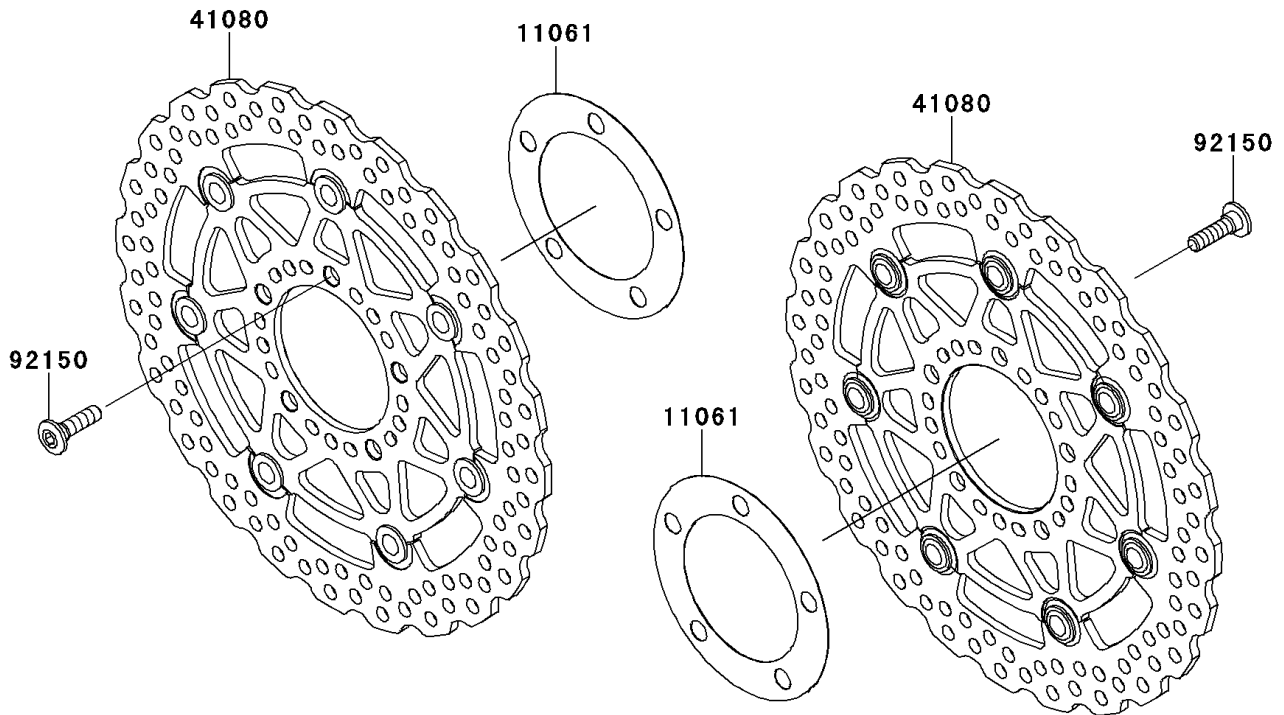

2008 Versys™ PARTS DIAGRAM

Front Brake(A7F/A8F)

2008 Versys™ PARTS LIST

Front Brake(A7F/A8F)

ITEM NAME	PART NUMBER	QUANTITY
GASKET,DISC PLATE (Ref # 11061)	11061-0029	2
DISC,FR,BLACK+DISC SILVER (Ref # 41080)	41080-0104-11I	2
HOLDER-COMP-CALIPER,FR,LH (Ref # 43044)	43044-1115	1
HOLDER-COMP-CALIPER,FR,RH (Ref # 43044A)	43044-1116	1
PISTON-CALIPER (Ref # 43048)	43048-1073	4
PACKING (Ref # 43049)	43049-1068	4
PACKING,PISTON SEAL (Ref # 43049A)	43049-1092	4
BREATHER-BRAKE (Ref # 43056)	43056-1054	2
CAP-BREATHER (Ref # 43057)	43057-003	2
CALIPER-SUB-ASSY,FR,LH,BLACK (Ref # 43080)	43080-5017-DJ	1
CALIPER-SUB-ASSY,FR,RH,BLACK (Ref # 43080A)	43080-5028-DJ	1
PAD-ASSY-BRAKE,LH (Ref # 43082)	43082-0050	1
PAD-ASSY-BRAKE,RH (Ref # 43082A)	43082-0051	1
CLAMP,PAD (Ref # 43084)	43084-003	2
BOOT,CALIPER (Ref # 49006)	49006-1054	2
BOOT,CALIPER (Ref # 49006A)	49006-1095	2
PIN,PAD (Ref # 92043)	92043-1489	2
SPRING,STOPPER (Ref # 92144)	92144-1831	2
SPRING,PAD,LH (Ref # 92144A)	92144-1832	1
SPRING,PAD,RH (Ref # 92144B)	92144-1844	1
BOLT,SOCKET,8X30 (Ref # 92150)	92150-1771	10
BOLT,FLANGED,10X35 (Ref # 92153)	92153-1680	4