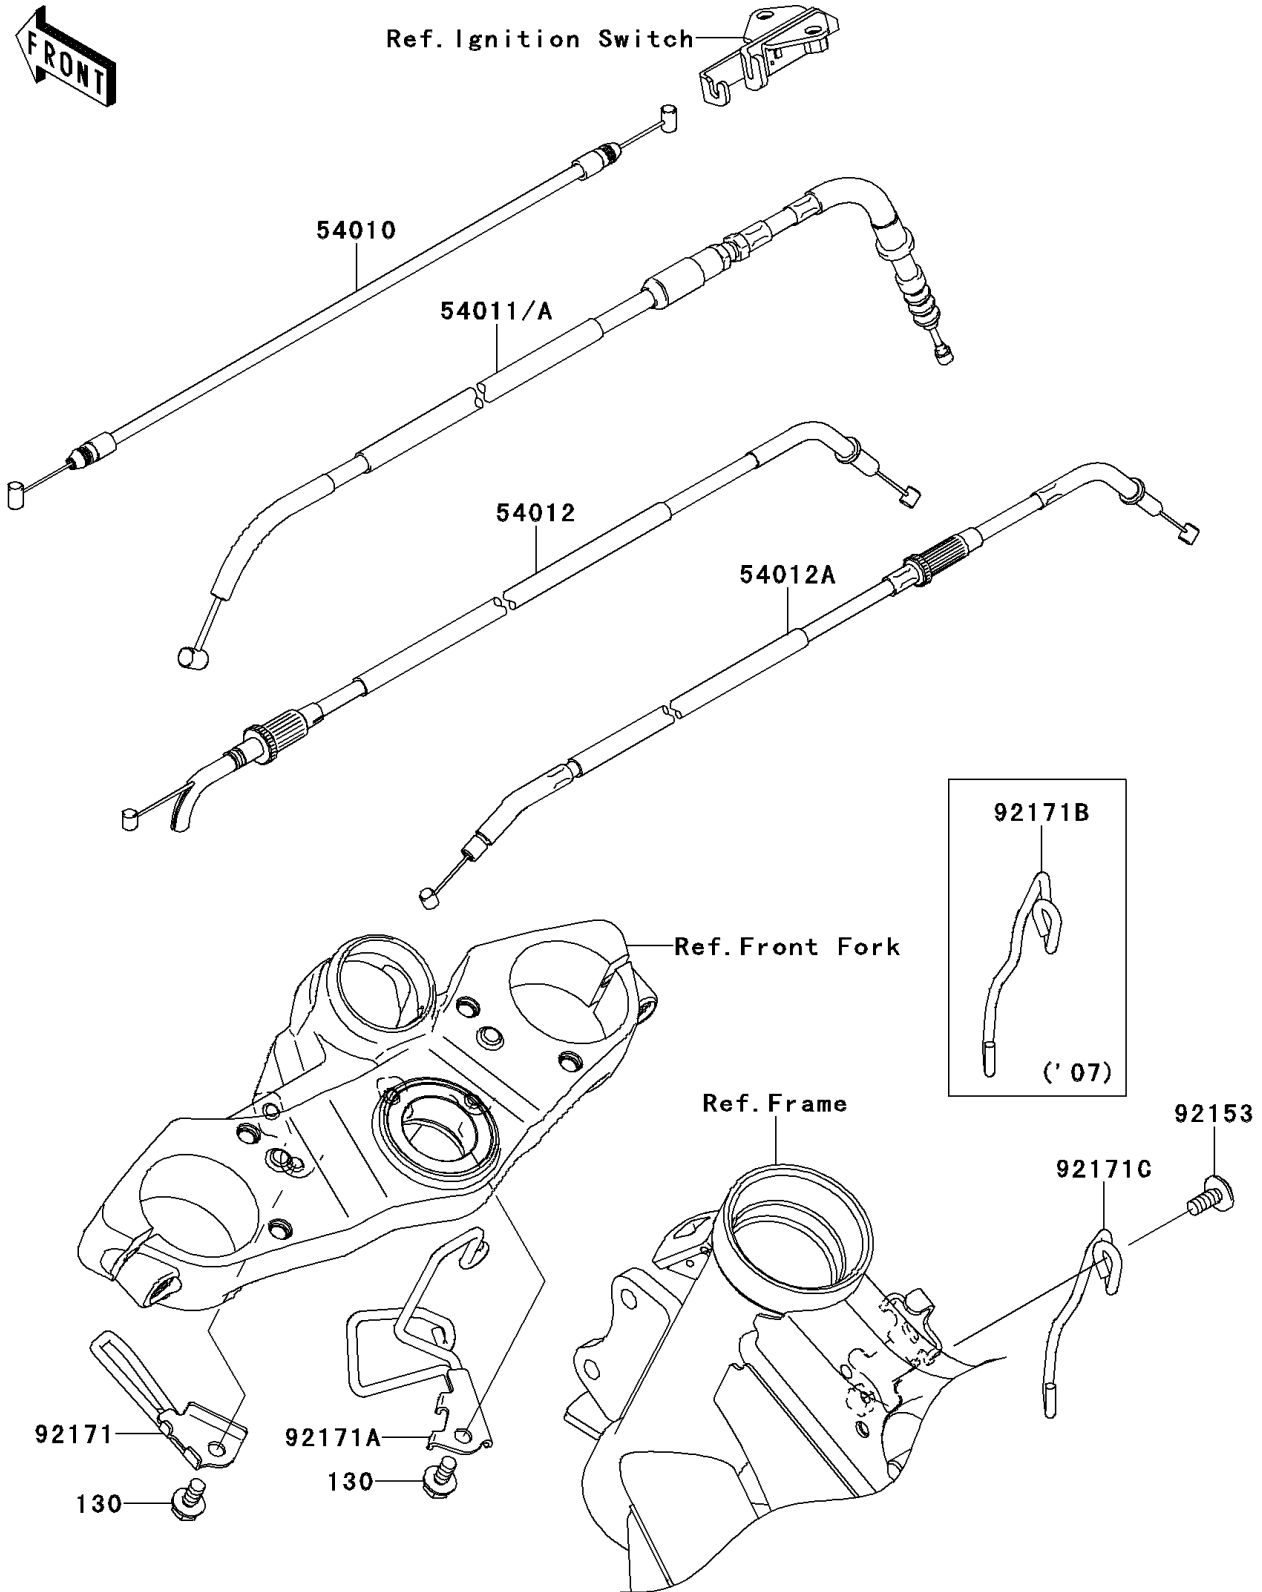

2009 Versys™ PARTS DIAGRAM

Cables

F2540

2009 Versys™ PARTS LIST

Cables

ITEM NAME	PART NUMBER	QUANTITY
BOLT-FLANGED,6X14 (Ref # 130)	130BB0614	2
CABLE,SEAT LOCK (Ref # 54010)	54010-0029	1
CABLE-CLUTCH (Ref # 54011A)	54011-0082	1
CABLE-THROTTLE,OPENING (Ref # 54012)	54012-0208	1
CABLE-THROTTLE,CLOSING (Ref # 54012A)	54012-0209	1
BOLT,SOCKET,6X14 (Ref # 92153)	92153-1446	1
CLAMP,CABLE (Ref # 92171)	92171-0882	1
CLAMP,CABLE (Ref # 92171A)	92171-0883	1
CLAMP,CABLE (Ref # 92171C)	92171-0971	1