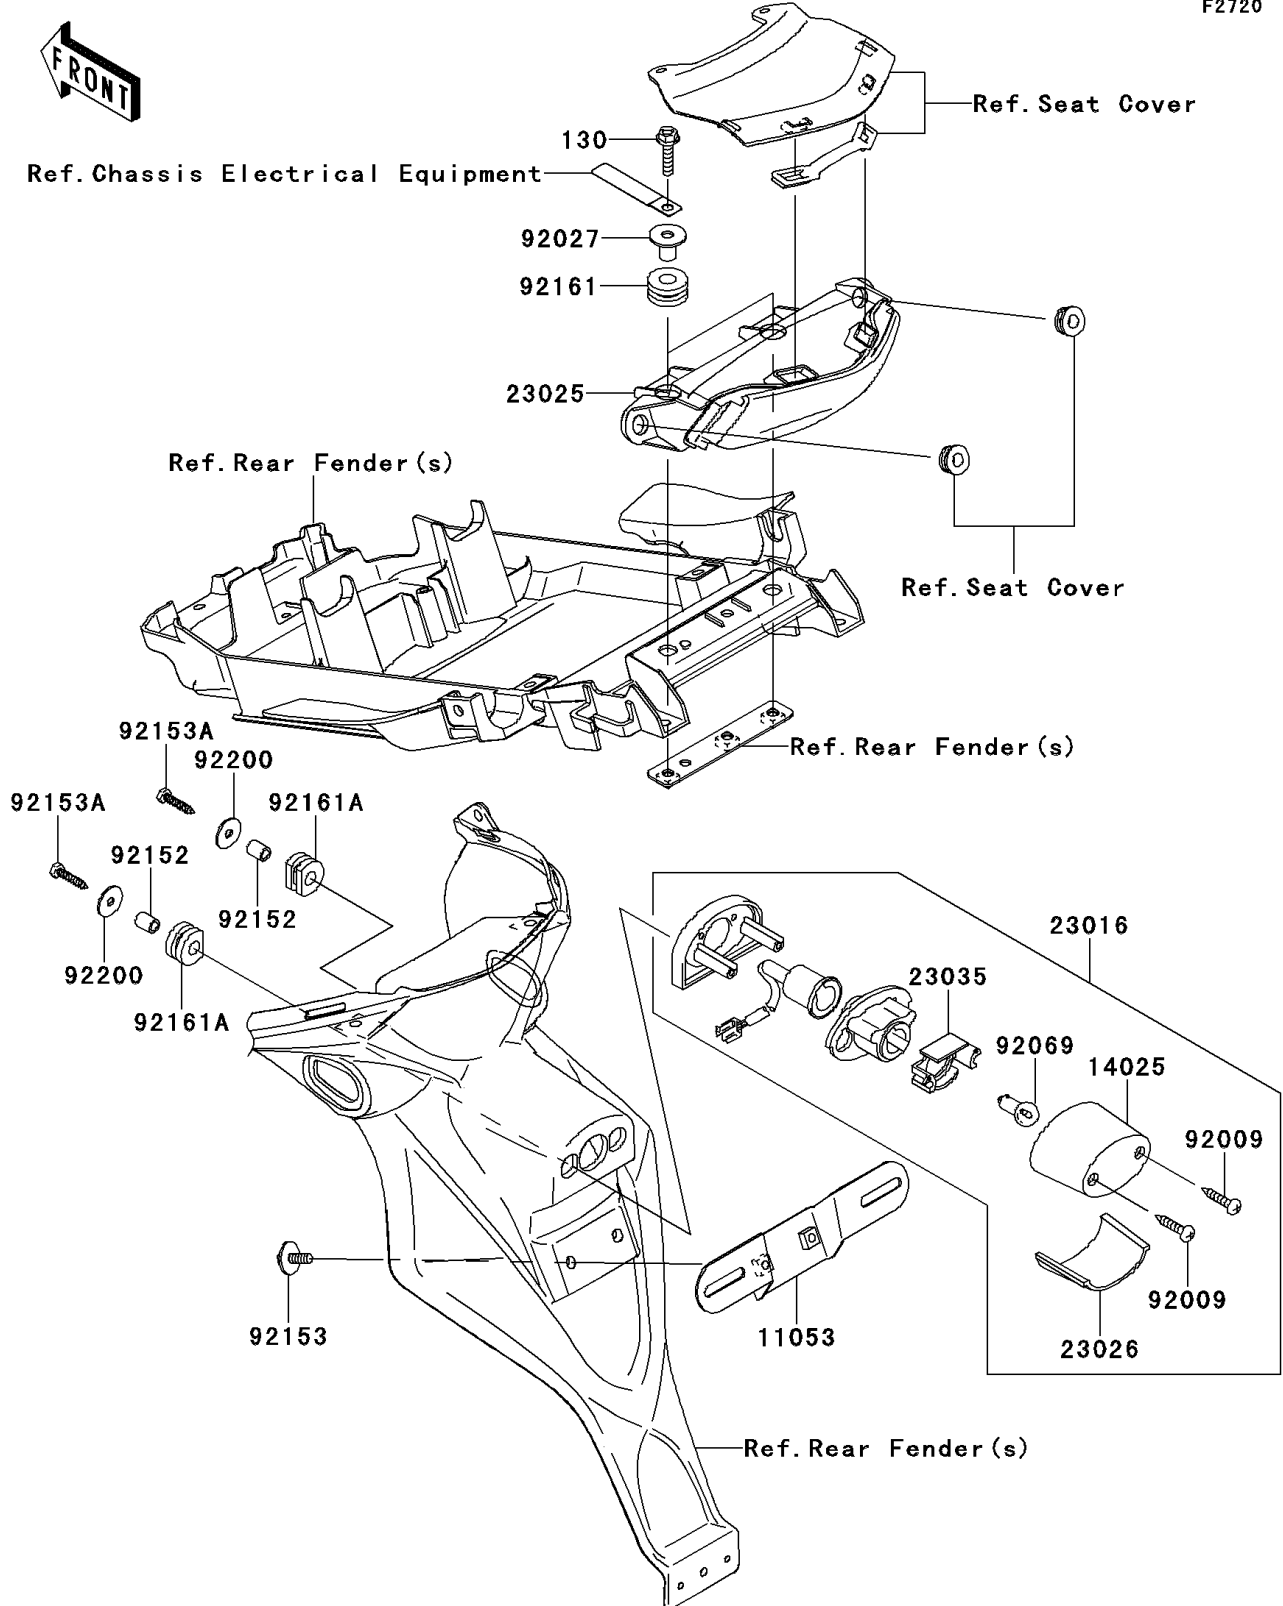

2007 VERSYS® (European) PARTS DIAGRAM

Taillight(s)

F2720

2007 VERSYS® (European) PARTS LIST

Taillight(s)

ITEM NAME	PART NUMBER	QUANTITY
BOLT-FLANGED,6X25 (Ref # 130)	130BB0625	2
BRACKET,LICENSE (Ref # 11053)	11053-0400	1
COVER,LICENSE LAMP (Ref # 14025)	14025-1725	1
LAMP-ASSY,LICENSE (Ref # 23016)	23016-0003	1
LAMP-TAIL (Ref # 23025)	23025-0048	1
LENS,LICENSE LAMP (Ref # 23026)	23026-1064	1
REFLECTOR-LAMP,LICENSE (Ref # 23035)	23035-1066	1
SCREW,TAPPING,4X20 (Ref # 92009)	92009-1378	2
COLLAR,L=16.1 (Ref # 92027)	92027-1847	2
BULB,12V 5W (Ref # 92069)	92069-1055	1
COLLAR,6X9X11.5 (Ref # 92152)	92152-0372	2
BOLT,6X16 (Ref # 92153)	92153-0684	2
BOLT,TAPPING,5X25 (Ref # 92153A)	92153-1424	2
DAMPER (Ref # 92161)	92161-0163	2
DAMPER (Ref # 92161A)	92161-1313	2
WASHER,5.5X20X1.2 (Ref # 92200)	92200-0284	2