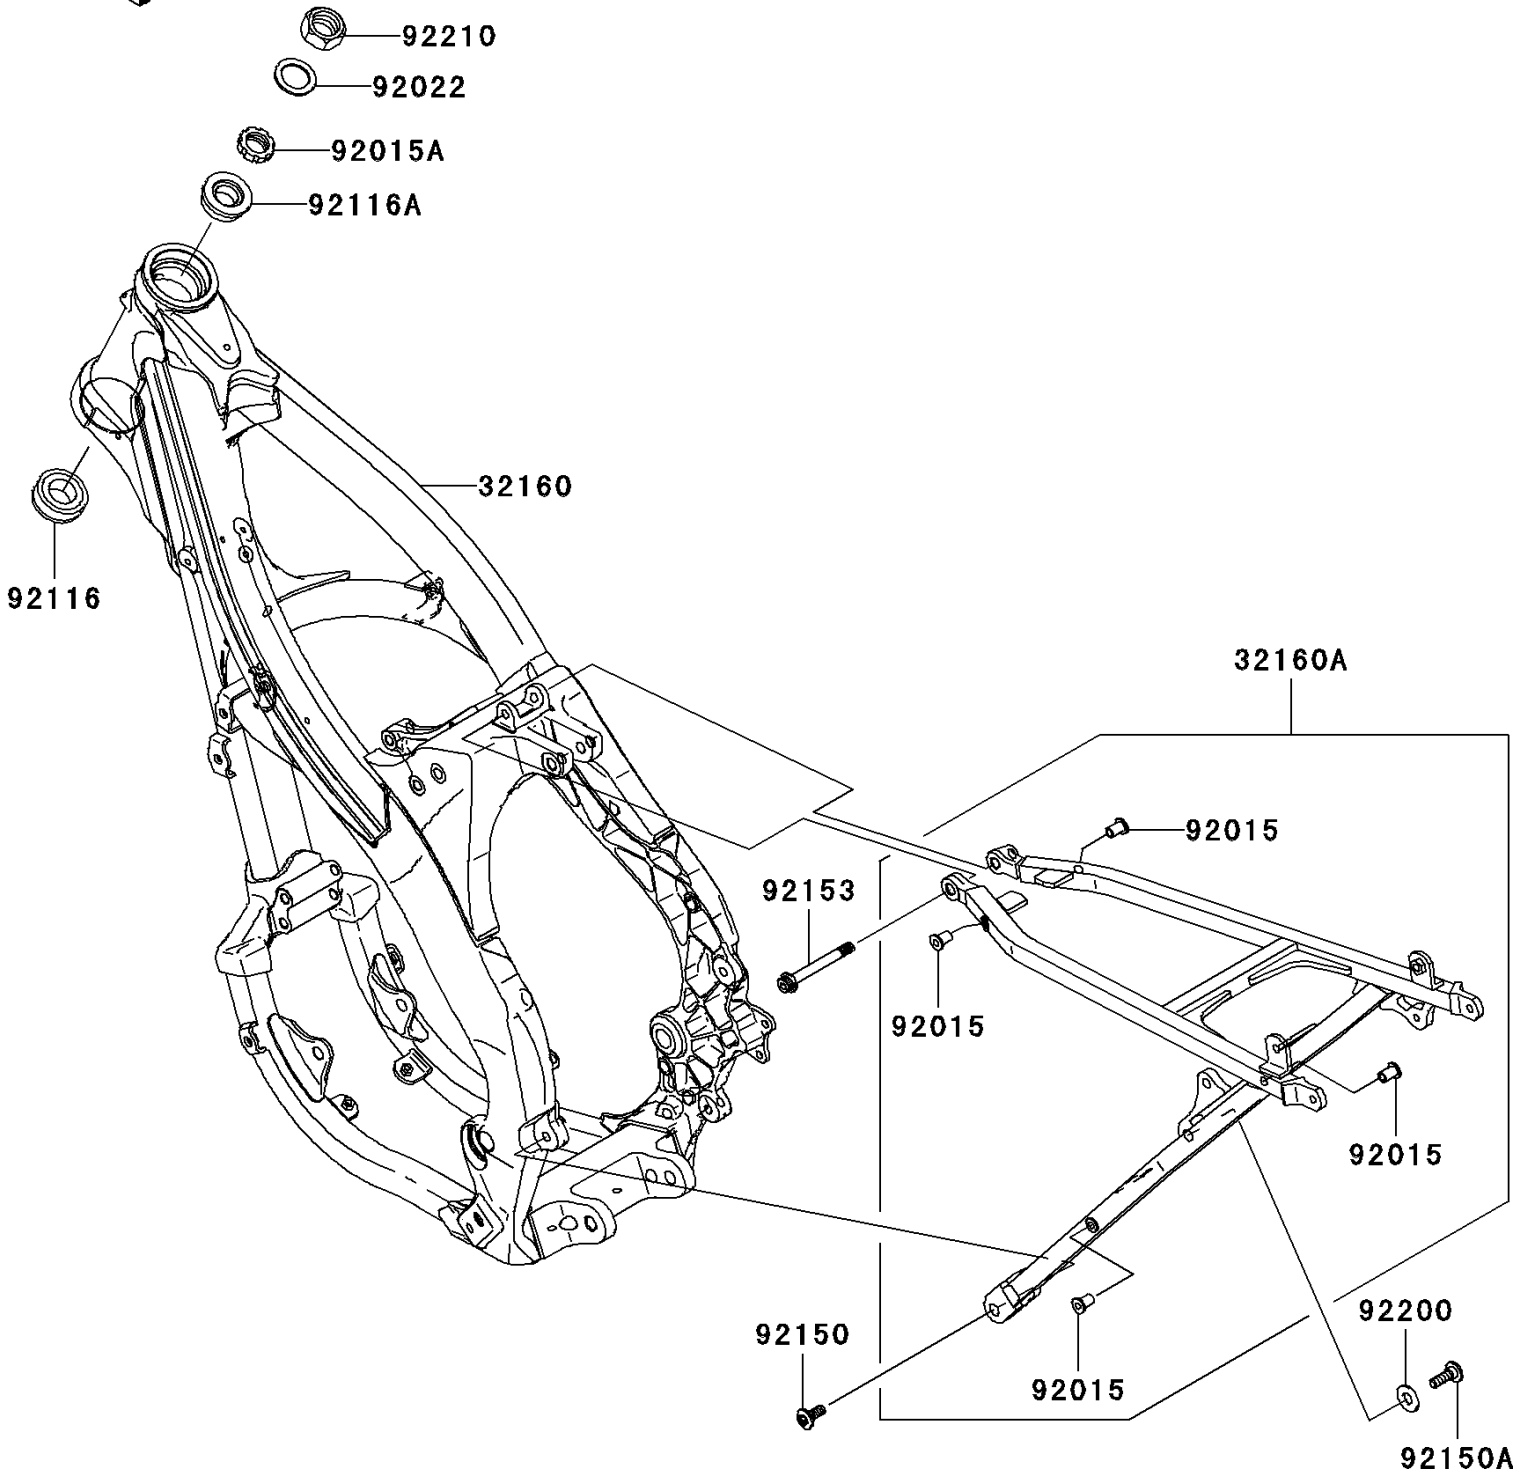

2008 KX™ 250F PARTS DIAGRAM

Frame

F2120

2008 KX™ 250F PARTS LIST

Frame

ITEM NAME	PART NUMBER	QUANTITY
FRAME-COMP,FR (Ref # 32160)	32160-0192	1
FRAME-COMP,RR (Ref # 32160A)	32160-0298	1
NUT,POP,6MM,L=15 (Ref # 92015)	92015-1791	4
NUT,STEERING STEM,28MM (Ref # 92015A)	92015-1861	1
WASHER,25X36X2.3 (Ref # 92022)	92022-250	1
BEARING-ROLLER,HI-CAP32006JRRS (Ref # 92116)	92116-1069	1
BEARING-ROLLER,HI-CAP320/28JRR (Ref # 92116A)	92116-1076	1
BOLT,SOCKET,8X20 (Ref # 92150)	92150-1760	1
BOLT,8X25 (Ref # 92150A)	92150-1845	1
BOLT,SOCKET,8X74 (Ref # 92153)	92153-1790	1
WASHER,10.5X24X1.5 (Ref # 92200)	92200-0154	1
NUT,24MM (Ref # 92210)	92210-0066	1