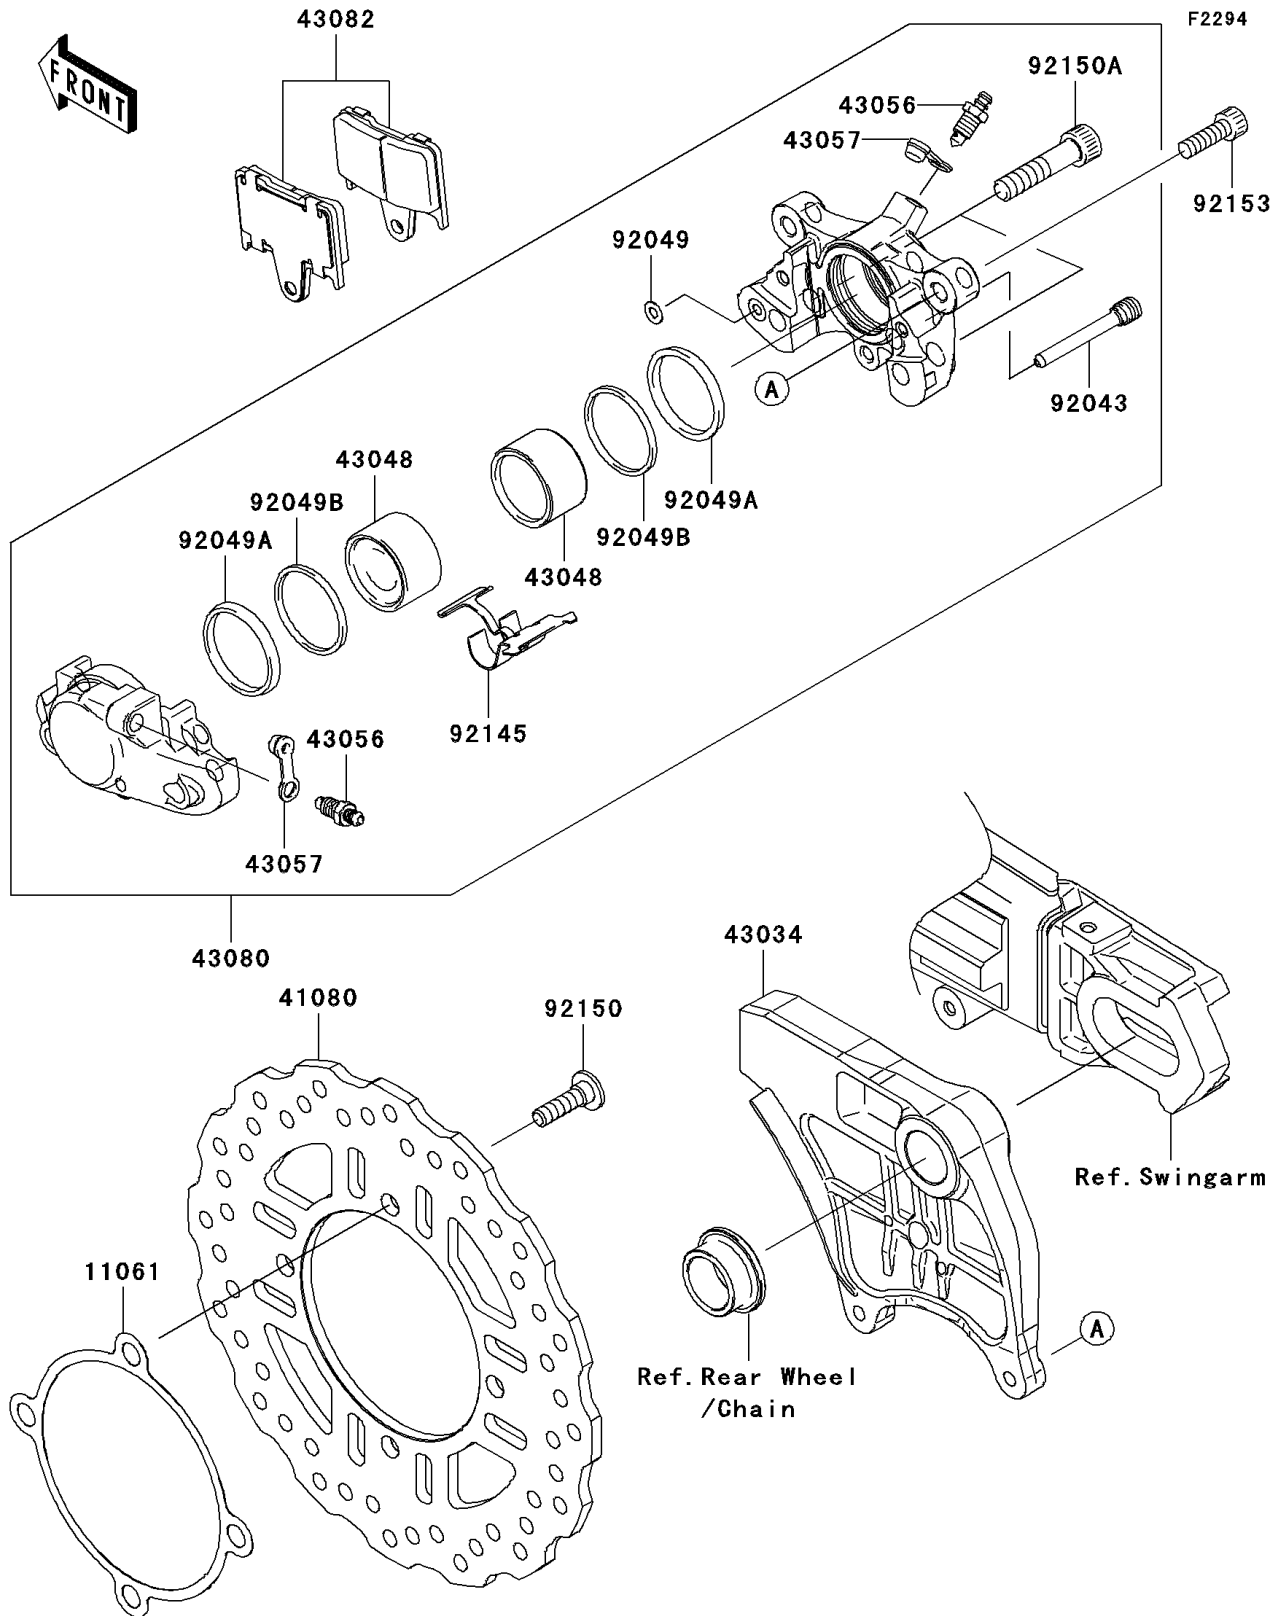

2011 NINJA® ZX™-14 PARTS DIAGRAM

Rear Brake

2011 NINJA® ZX™-14 PARTS LIST

Rear Brake

ITEM NAME	PART NUMBER	QUANTITY
GASKET,DISC PLATE (Ref # 11061)	11061-0204	1
DISC,RR (Ref # 41080)	41080-0089	1
HOLDER-BRAKE,REAR CALIPER (Ref # 43034)	43034-0013	1
PISTON-CALIPER (Ref # 43048)	43048-0006	2
BREATHER (Ref # 43056)	43056-1055	2
CAP-BREATHER (Ref # 43057)	43057-1001	2
CALIPER-SUB-ASSY,RR,BLACK (Ref # 43080)	43080-0040-DJ	1
PAD-ASSY-BRAKE (Ref # 43082)	43082-0055	1
PIN,PAD (Ref # 92043)	92043-0106	1
SEAL-OIL (Ref # 92049)	92049-1448	1
SEAL-OIL (Ref # 92049A)	92049-1449	2
SEAL-OIL (Ref # 92049B)	92049-1450	2
SPRING,PAD (Ref # 92145)	92145-0379	1
BOLT,SOCKET,8X30 (Ref # 92150)	92150-1771	4
BOLT (Ref # 92150A)	92150-1972	2
BOLT,SOCKET,8X25 (Ref # 92153)	92153-1625	2