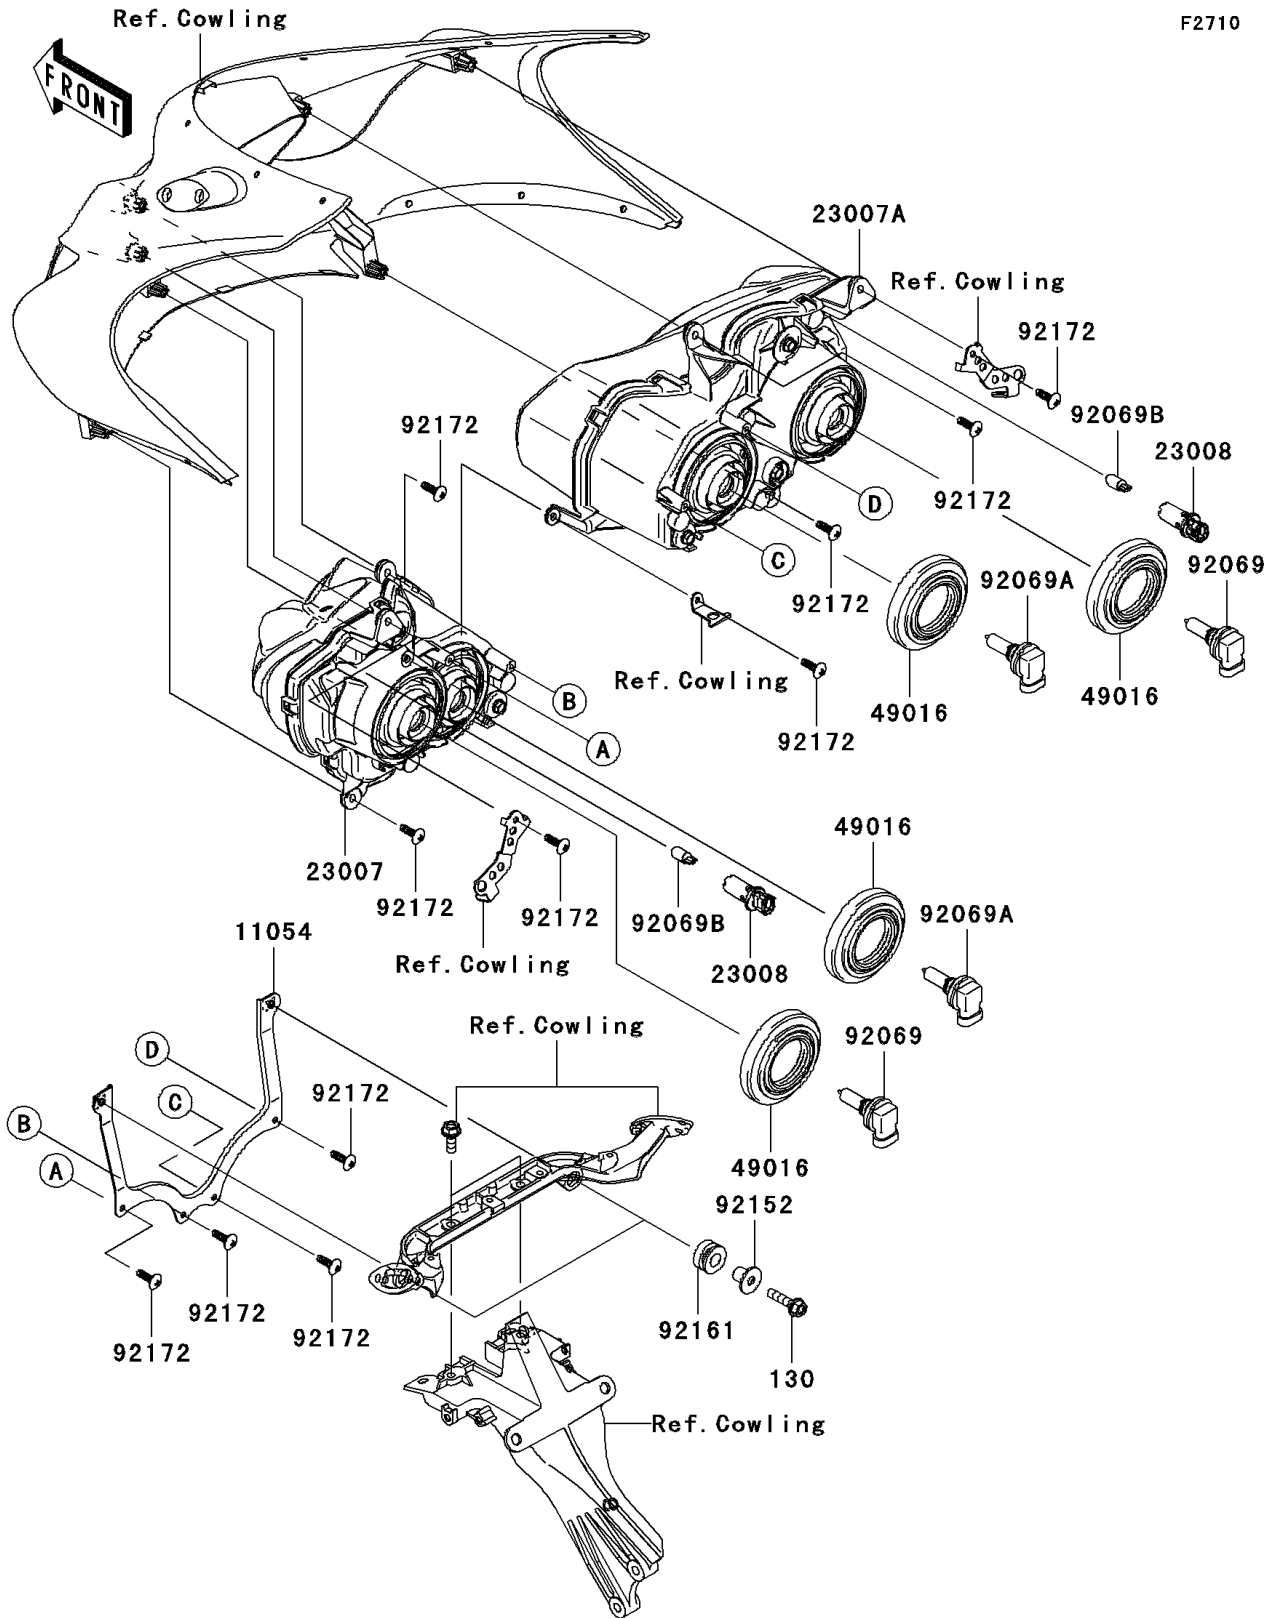

# 2011 NINJA® ZX™-14 PARTS DIAGRAM

Headlight(s)

F2710

## 2011 NINJA® ZX™-14 PARTS LIST

### Headlight(s)

ITEM NAME	PART NUMBER	QUANTITY
BOLT-FLANGED,6X25 (Ref # 130)	130BA0625	2
BRACKET,HEAD LAMP (Ref # 11054)	11054-0198	1
LENS-COMP,HEAD LAMP,LH (Ref # 23007)	23007-0066	1
LENS-COMP,HEAD LAMP,RH (Ref # 23007A)	23007-0067	1
SOCKET-ASSY,HEAD LAMP (Ref # 23008)	23008-0053	2
COVER-SEAL,HEAD LAMP (Ref # 49016)	49016-0023	4
BULB,12V 65W,H9 (Ref # 92069)	92069-0033	2
BULB,12V 55W,H11 (Ref # 92069A)	92069-0034	2
BULB,12V 5W (Ref # 92069B)	92069-1016	2
COLLAR (Ref # 92152)	92152-0332	2
DAMPER (Ref # 92161)	92161-0036	2
SCREW,TAPPING,5X16 (Ref # 92172)	92172-0238	11