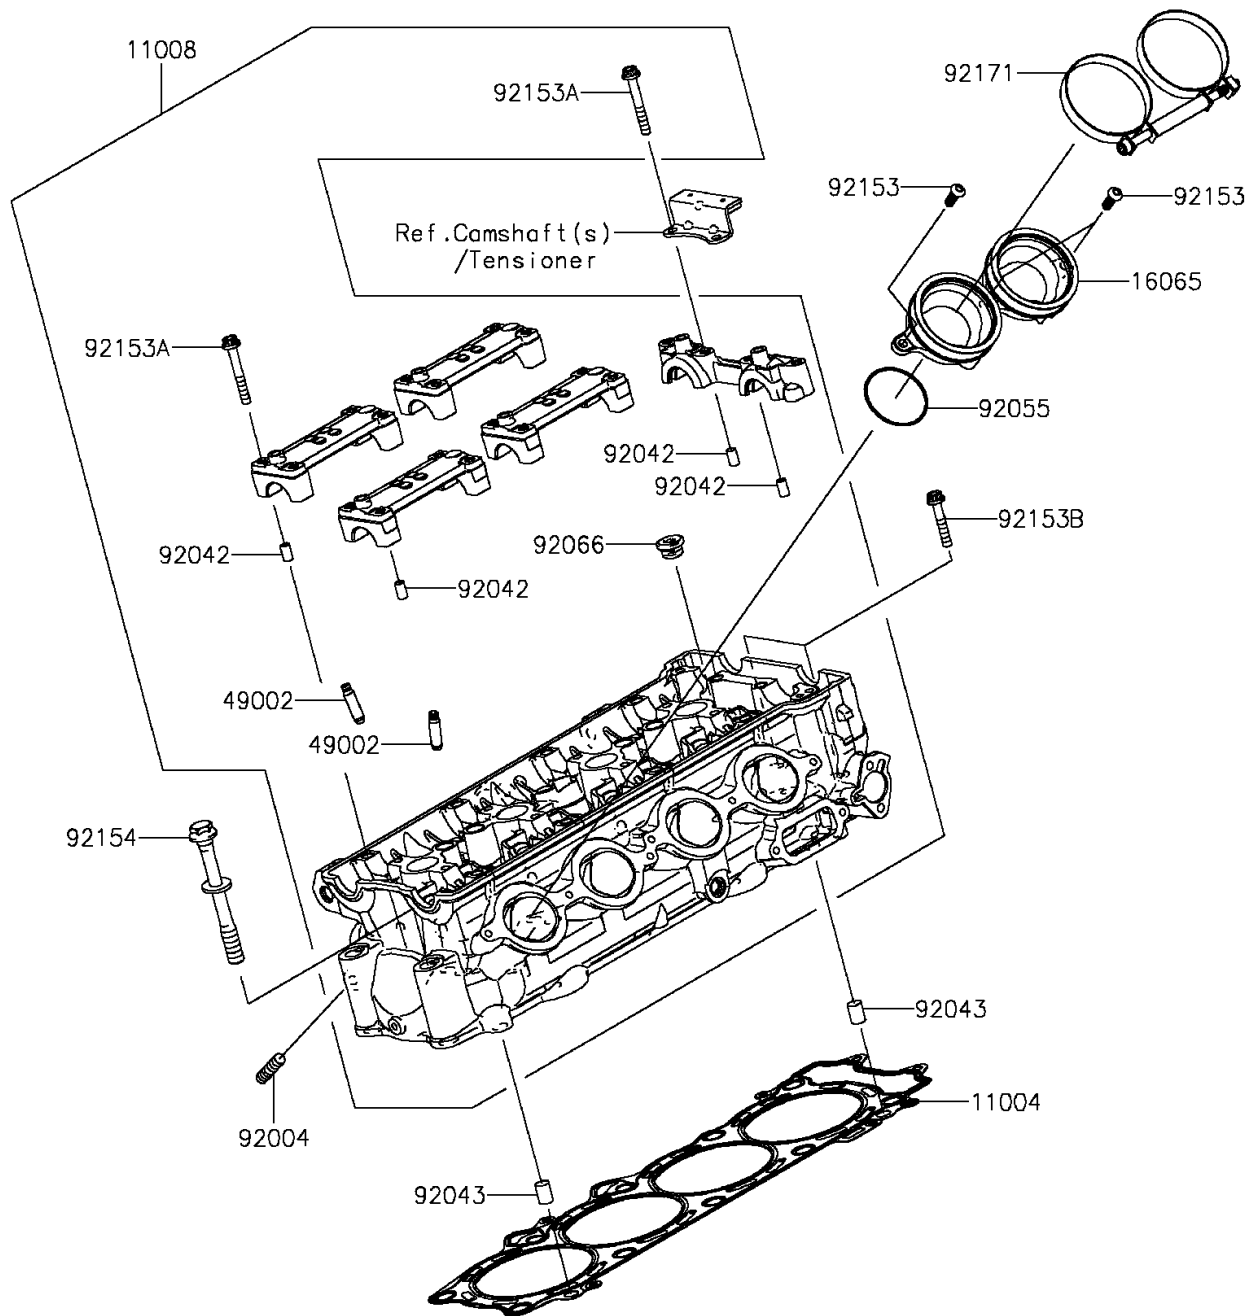

2014 NINJA® ZX™ -14R PARTS DIAGRAM

Cylinder Head

E1111

2014 NINJA® ZX™ -14R PARTS LIST

Cylinder Head

ITEM NAME	PART NUMBER	QUANTITY
GASKET-HEAD (Ref # 11004)	11004-0726	1
HEAD-COMP-CYLINDER (Ref # 11008)	11008-0850	1
HOLDER-CARBURETOR (Ref # 16065)	16065-0117	2
GUIDE-VALVE (Ref # 49002)	49002-0014	16
STUD (Ref # 92004)	92004-0050	8
PIN,DOWEL,6.3X8X14 (Ref # 92042)	92042-007	10
PIN,8.2X10X14 (Ref # 92043)	92043-1264	2
RING-O,47X1.9 (Ref # 92055)	92055-1600	4
PLUG,18X10 (Ref # 92066)	92066-0016	4
BOLT,TORX,6X18 (Ref # 92153)	92153-0454	6
BOLT,SOCKET,6X45 (Ref # 92153A)	92153-0656	20
BOLT,SOCKET,6X35 (Ref # 92153B)	92153-1556	2
BOLT,11X98 (Ref # 92154)	92154-0256	10
CLAMP (Ref # 92171)	92171-1892	2