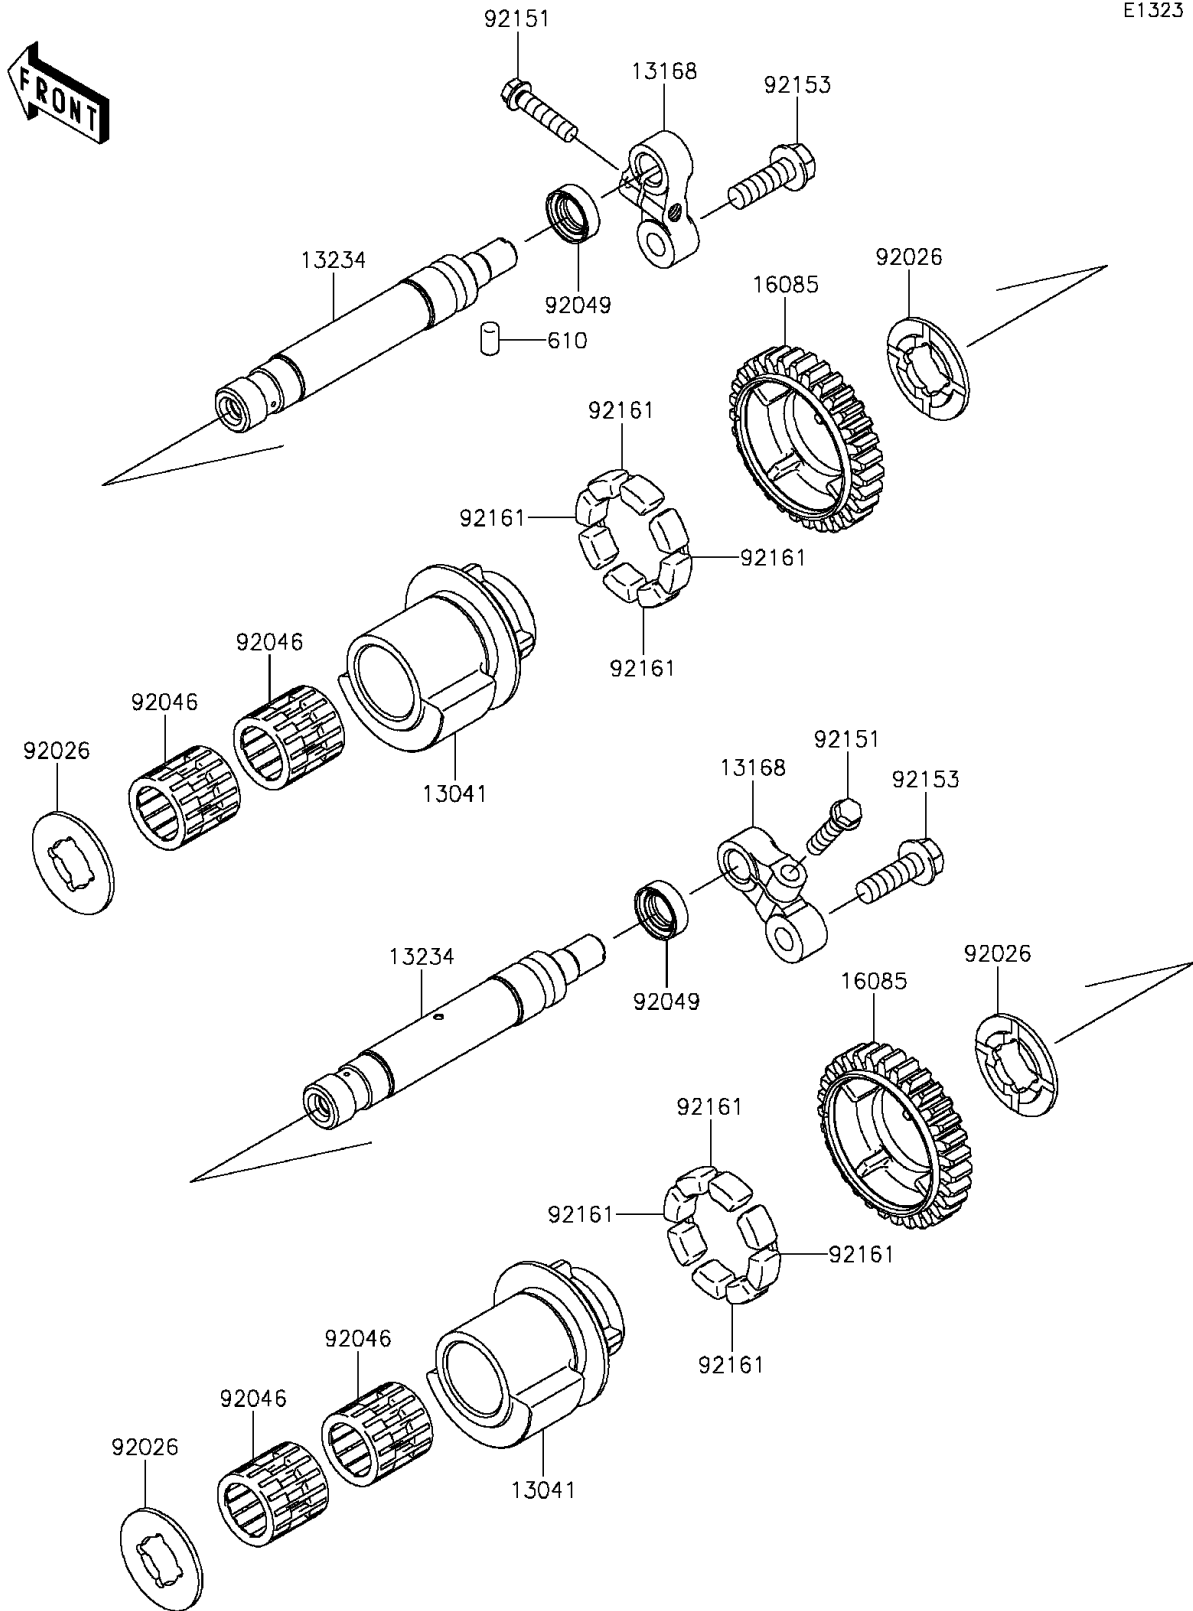

# 2014 NINJA® ZX™ -14R PARTS DIAGRAM

Balancer

E1323

## 2014 NINJA® ZX™-14R PARTS LIST

### Balancer

ITEM NAME	PART NUMBER	QUANTITY
ROLLER,4X10 (Ref # 610)	610A0410	1
BALANCER (Ref # 13041)	13041-0554	2
LEVER (Ref # 13168)	13168-0115	2
SHAFT-COMP (Ref # 13234)	13234-0038	2
GEAR,31T (Ref # 16085)	16085-0084	2
SPACER (Ref # 92026)	92026-0730	4
BEARING-NEEDLE (Ref # 92046)	92046-1266	4
SEAL-OIL,TC 12X22X7 (Ref # 92049)	92049-2204	2
BOLT,FLANGED-SMALL,6X25 (Ref # 92151)	92151-1930	2
BOLT,FLANGED,8X25 (Ref # 92153)	92153-1562	2
DAMPER (Ref # 92161)	92161-1055	8