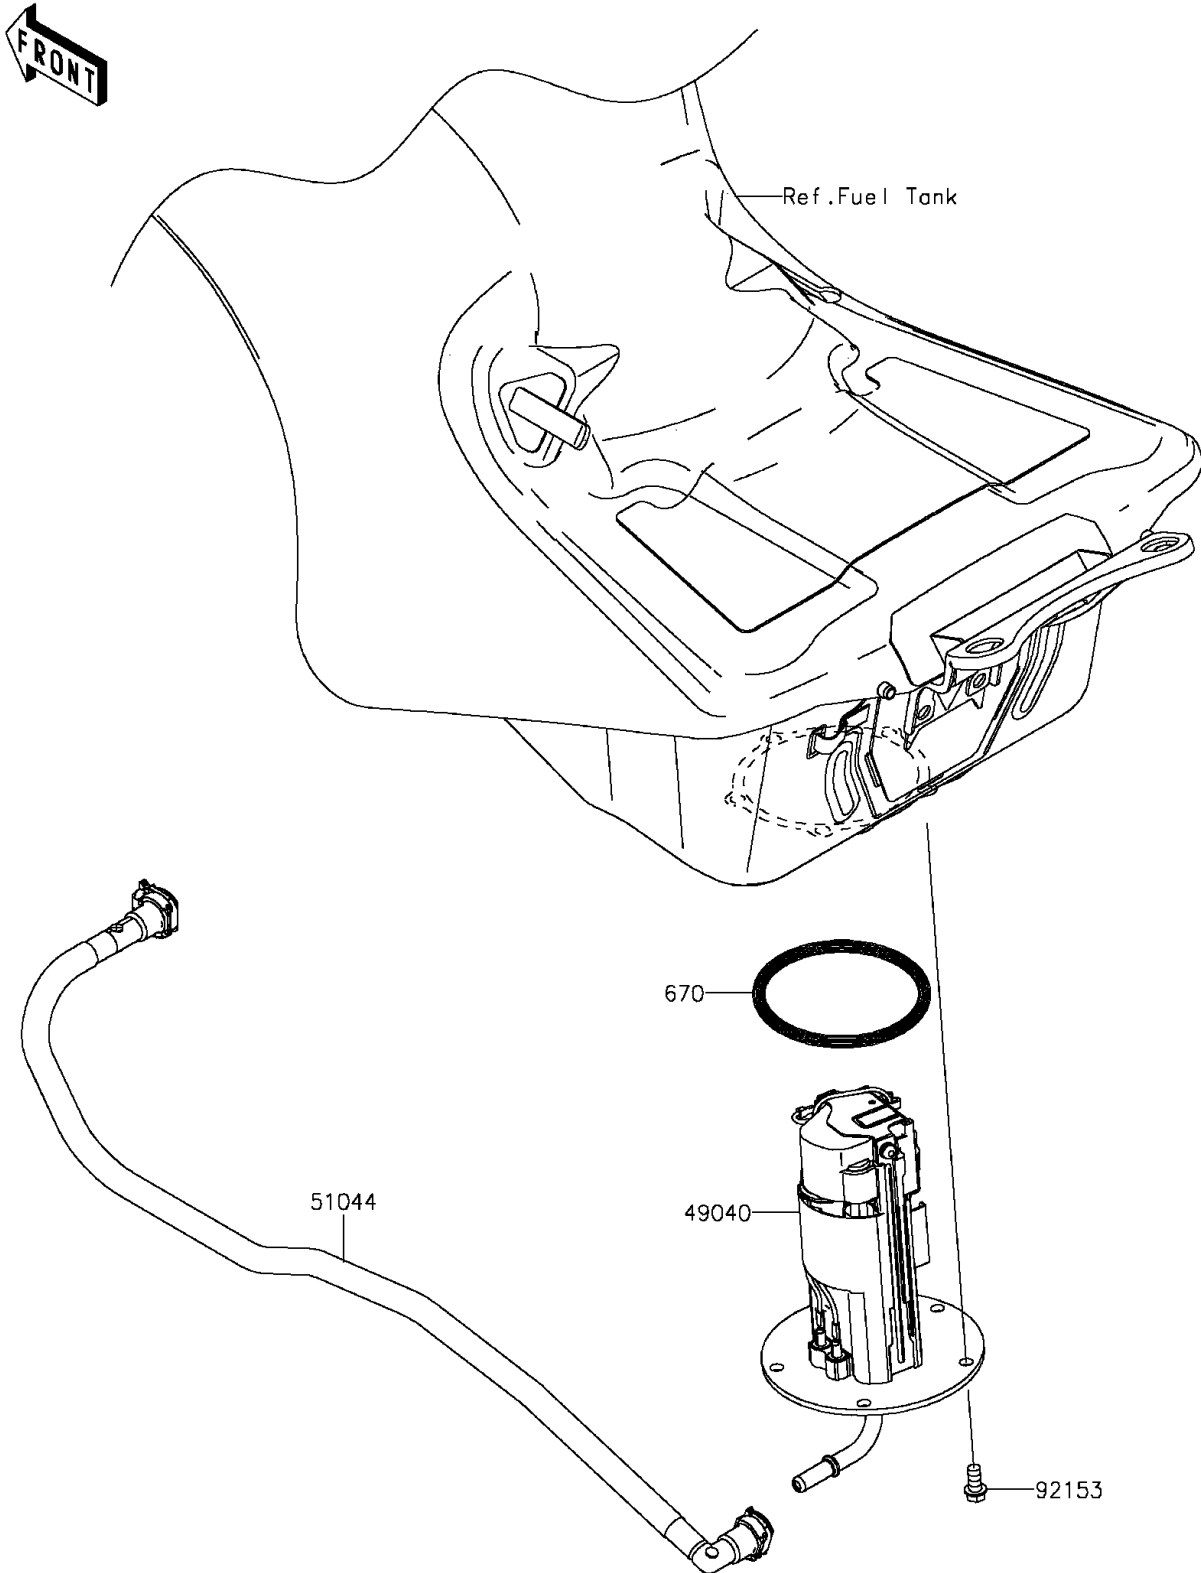

2014 NINJA® ZX™ -14R PARTS DIAGRAM

Fuel Pump

E1520

2014 NINJA® ZX™ -14R PARTS LIST

Fuel Pump

ITEM NAME	PART NUMBER	QUANTITY
O RING (Ref # 670)	670E5075	1
PUMP-FUEL (Ref # 49040)	49040-0024	1
TUBE-ASSY (Ref # 51044)	51044-0771	1
BOLT,FLANGED,6X12 (Ref # 92153)	92153-1295	5