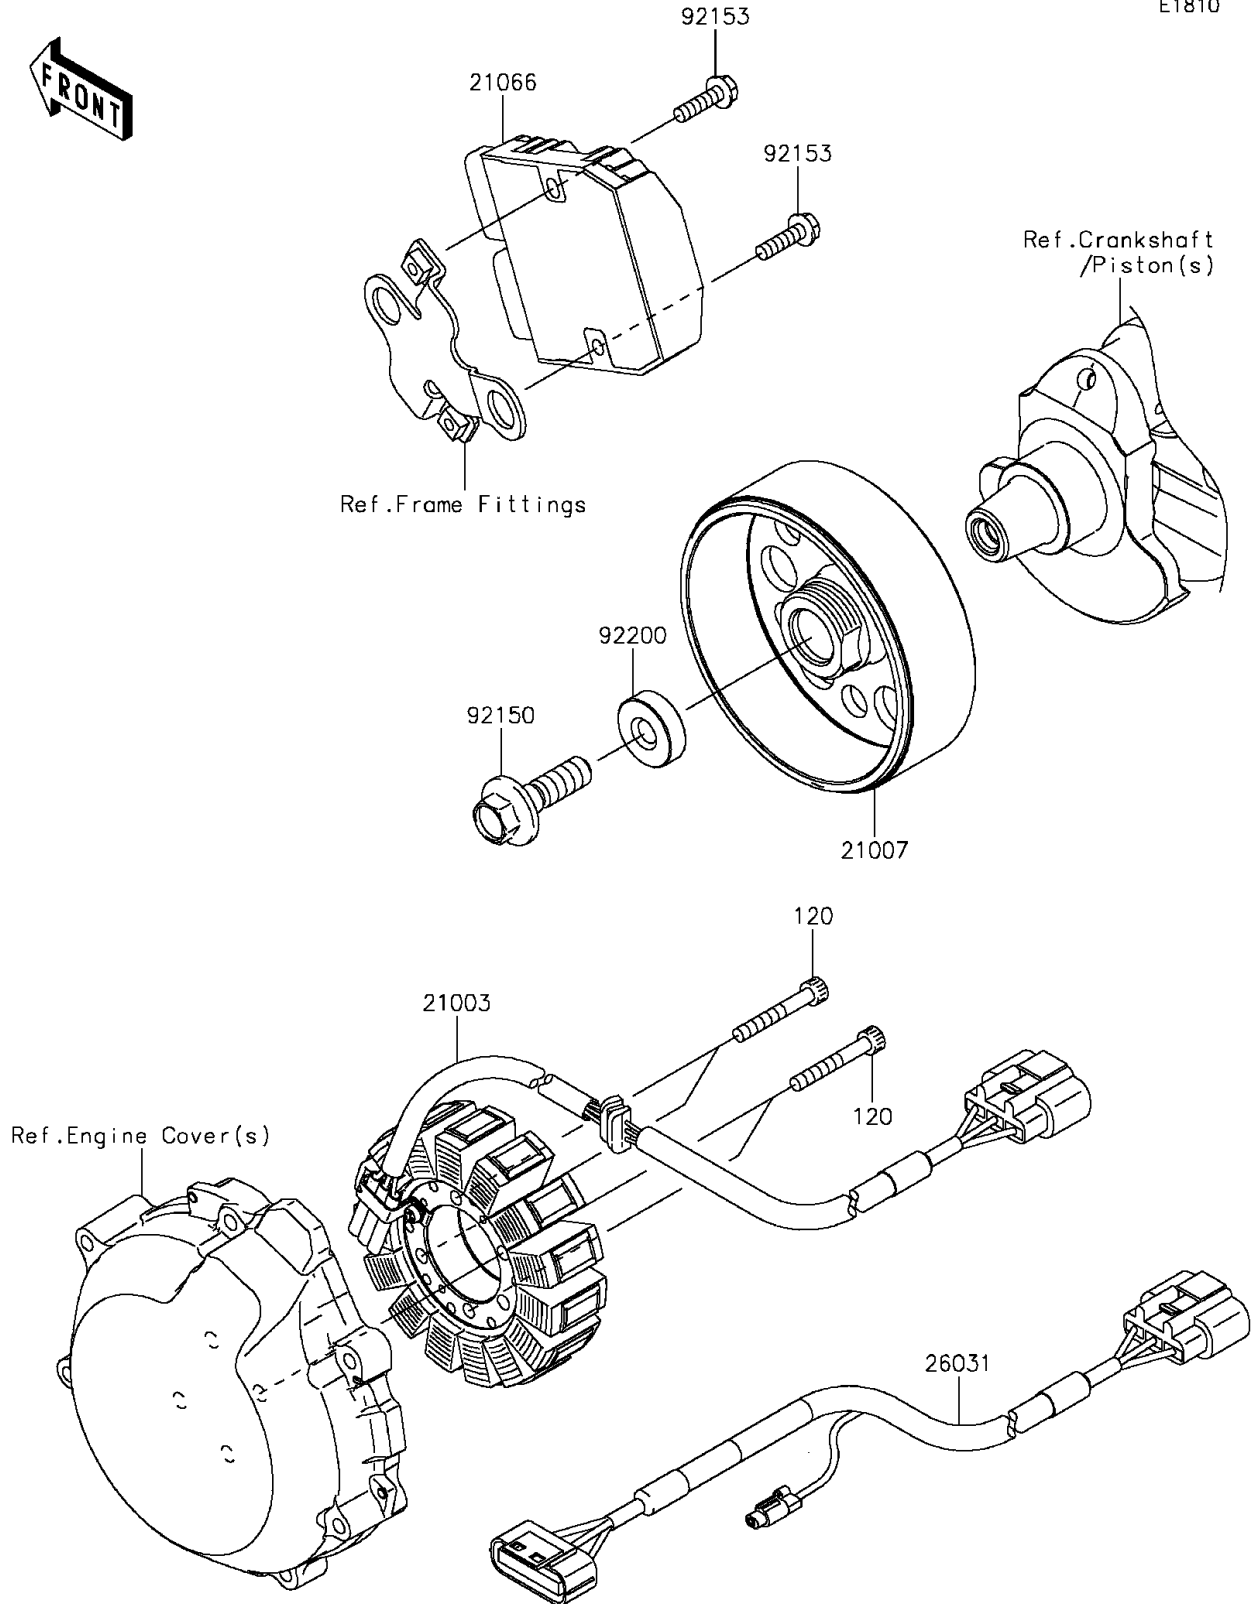

2014 NINJA® ZX™-14R PARTS DIAGRAM

Generator

E1810

2014 NINJA® ZX™-14R PARTS LIST

Generator

ITEM NAME	PART NUMBER	QUANTITY
BOLT-SOCKET,6X40 (Ref # 120)	120CA0640	4
STATOR (Ref # 21003)	21003-0144	1
ROTOR (Ref # 21007)	21007-0590	1
REGULATOR-VOLTAGE (Ref # 21066)	21066-0714	1
HARNESS (Ref # 26031)	26031-1546	1
BOLT,12X40 (Ref # 92150)	92150-1717	1
BOLT,FLANGED,6X22 (Ref # 92153)	92153-1598	2
WASHER,12X34X9 (Ref # 92200)	92200-0369	1