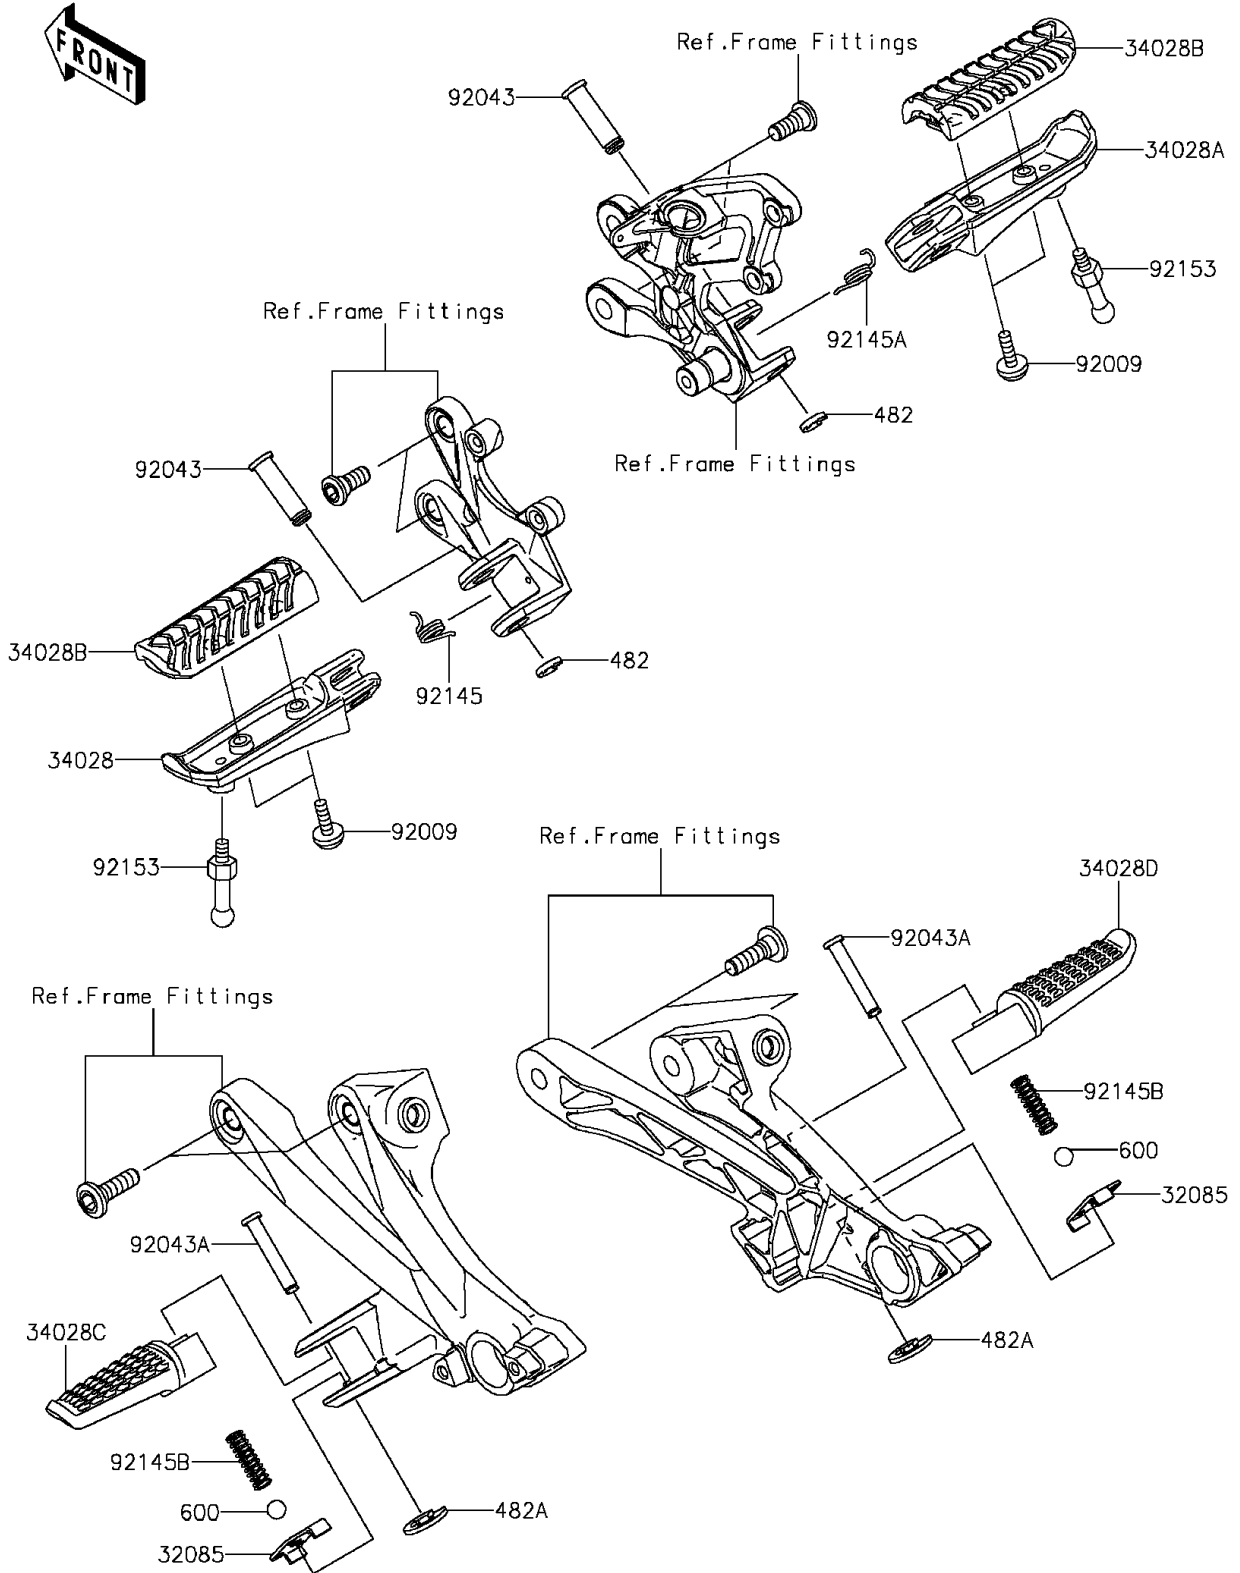

2014 NINJA® ZX™ -14R PARTS DIAGRAM

Footrests

F2160

2014 NINJA® ZX™ -14R PARTS LIST

Footrests

ITEM NAME	PART NUMBER	QUANTITY
CIRCLIP-TYPE-E,10MM (Ref # 482)	482EA0100	2
CIRCLIP-TYPE-E (Ref # 482A)	482EA5000	2
BALL-STEEL,1/4 (Ref # 600)	600A0800	2
STOPPER,REAR STEP (Ref # 32085)	32085-0046	2
STEP,FR,LH (Ref # 34028)	34028-0031	1
STEP,FR,RH (Ref # 34028A)	34028-0032	1
STEP,FR,RUBBER (Ref # 34028B)	34028-0322	2
STEP,RR,LH (Ref # 34028C)	34028-0329	1
STEP,RR,RH (Ref # 34028D)	34028-0330	1
SCREW,5X14 (Ref # 92009)	92009-1404	4
PIN,12X42.5 (Ref # 92043)	92043-1594	2
PIN,6X40 (Ref # 92043A)	92043-1595	2
SPRING,STEP RETURN,LH (Ref # 92145)	92145-0360	1
SPRING,STEP RETURN,RH (Ref # 92145A)	92145-0361	1
SPRING (Ref # 92145B)	92145-1319	2
BOLT,BANK SENSOR (Ref # 92153)	92153-1462	2