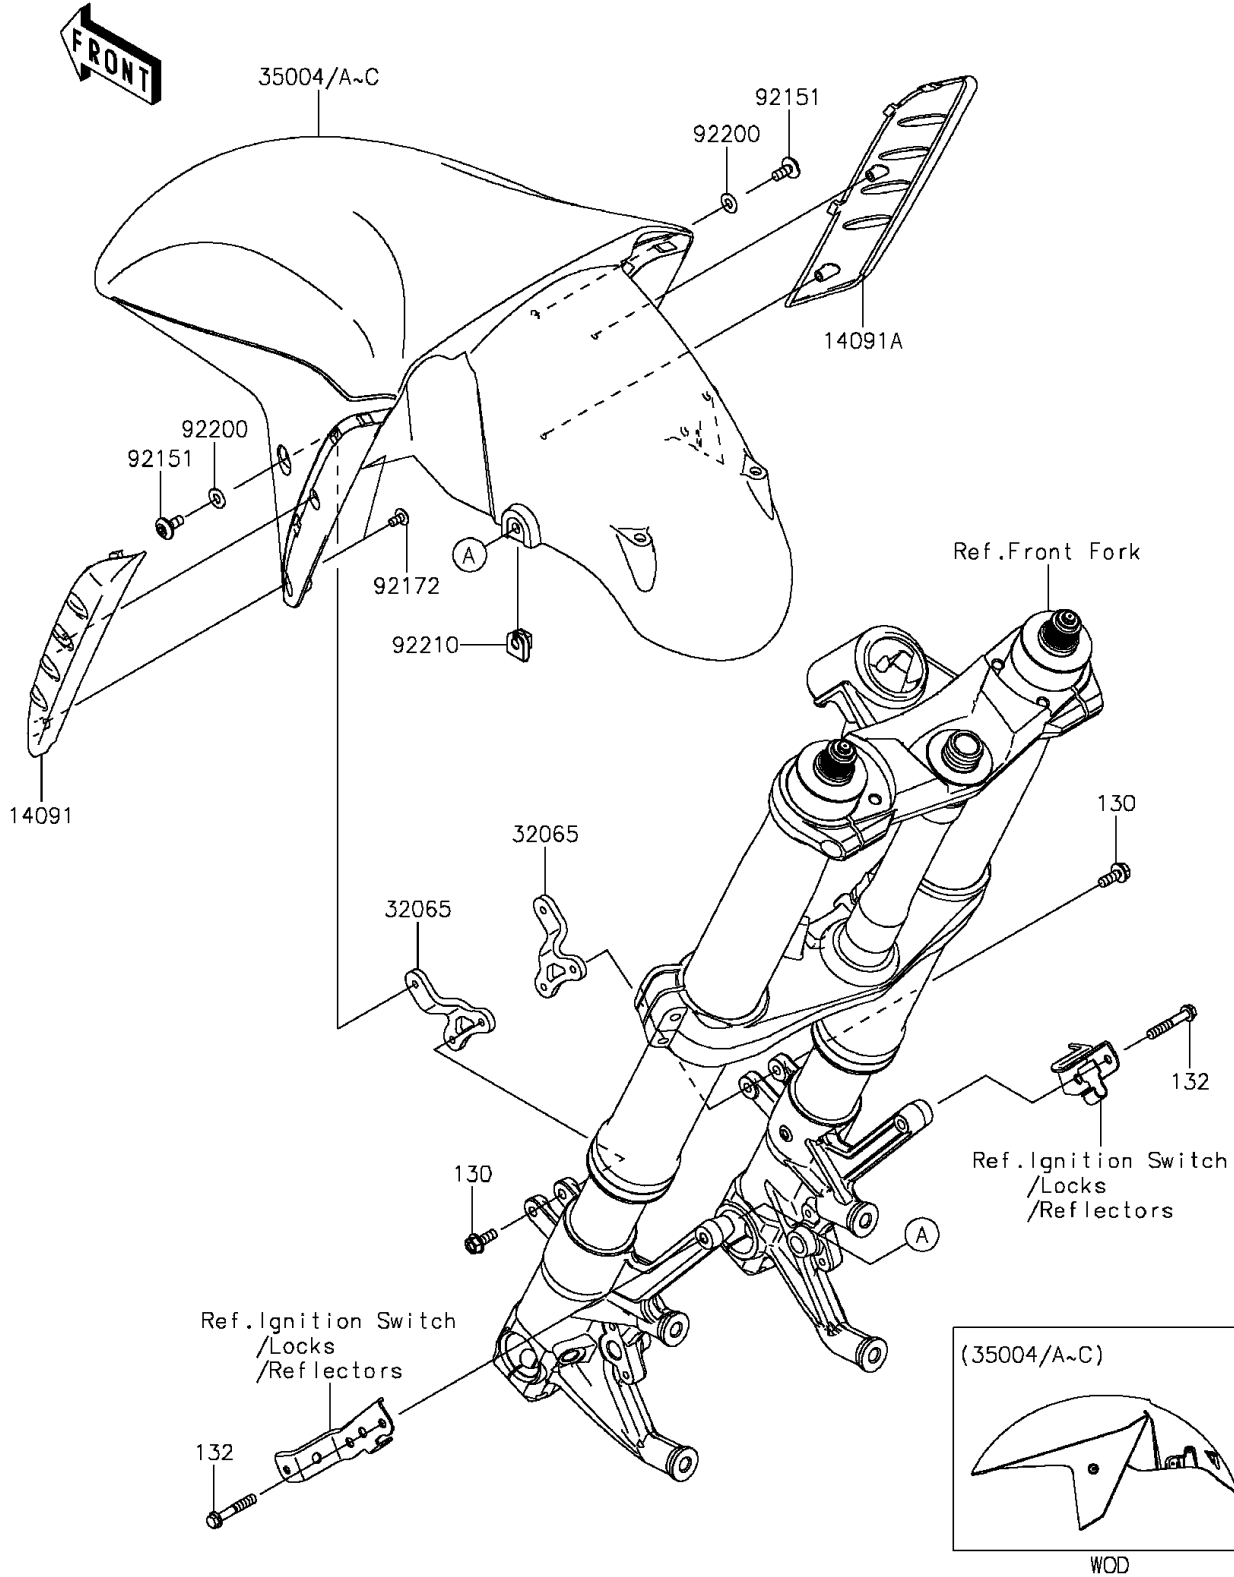

# 2014 NINJA® ZX™ -14R PARTS DIAGRAM

Front Fender(s)

F2171

## 2014 NINJA® ZX™ -14R PARTS LIST

### Front Fender(s)

ITEM NAME	PART NUMBER	QUANTITY
BOLT-FLANGED,6X18 (Ref # 130)	130BA0618	4
BOLT-FLANGED-SMALL,6X35 (Ref # 132)	132BB0635	2
COVER,FRONT FENDER,LH (Ref # 14091)	14091-0598	1
COVER,FRONT FENDER,RH (Ref # 14091A)	14091-0599	1
BRACKET-FENDER (Ref # 32065)	32065-0020	2
FENDER-FRONT,C.B.ORANGE (Ref # 35004)	35004-0131-17L	1
FENDER-FRONT,G.B.GREEN (Ref # 35004A)	35004-0131-40R	1
FENDER-FRONT,F.EBONY (Ref # 35004B)	35004-0131-45L	1
BOLT,SOCKET,6X14 (Ref # 92151)	92151-1654	2
SCREW,TAPPING,5X10 (Ref # 92172)	92172-0262	4
WASHER,6.5X14X1 (Ref # 92200)	92200-1388	2
NUT,6MM (Ref # 92210)	92210-0277	2