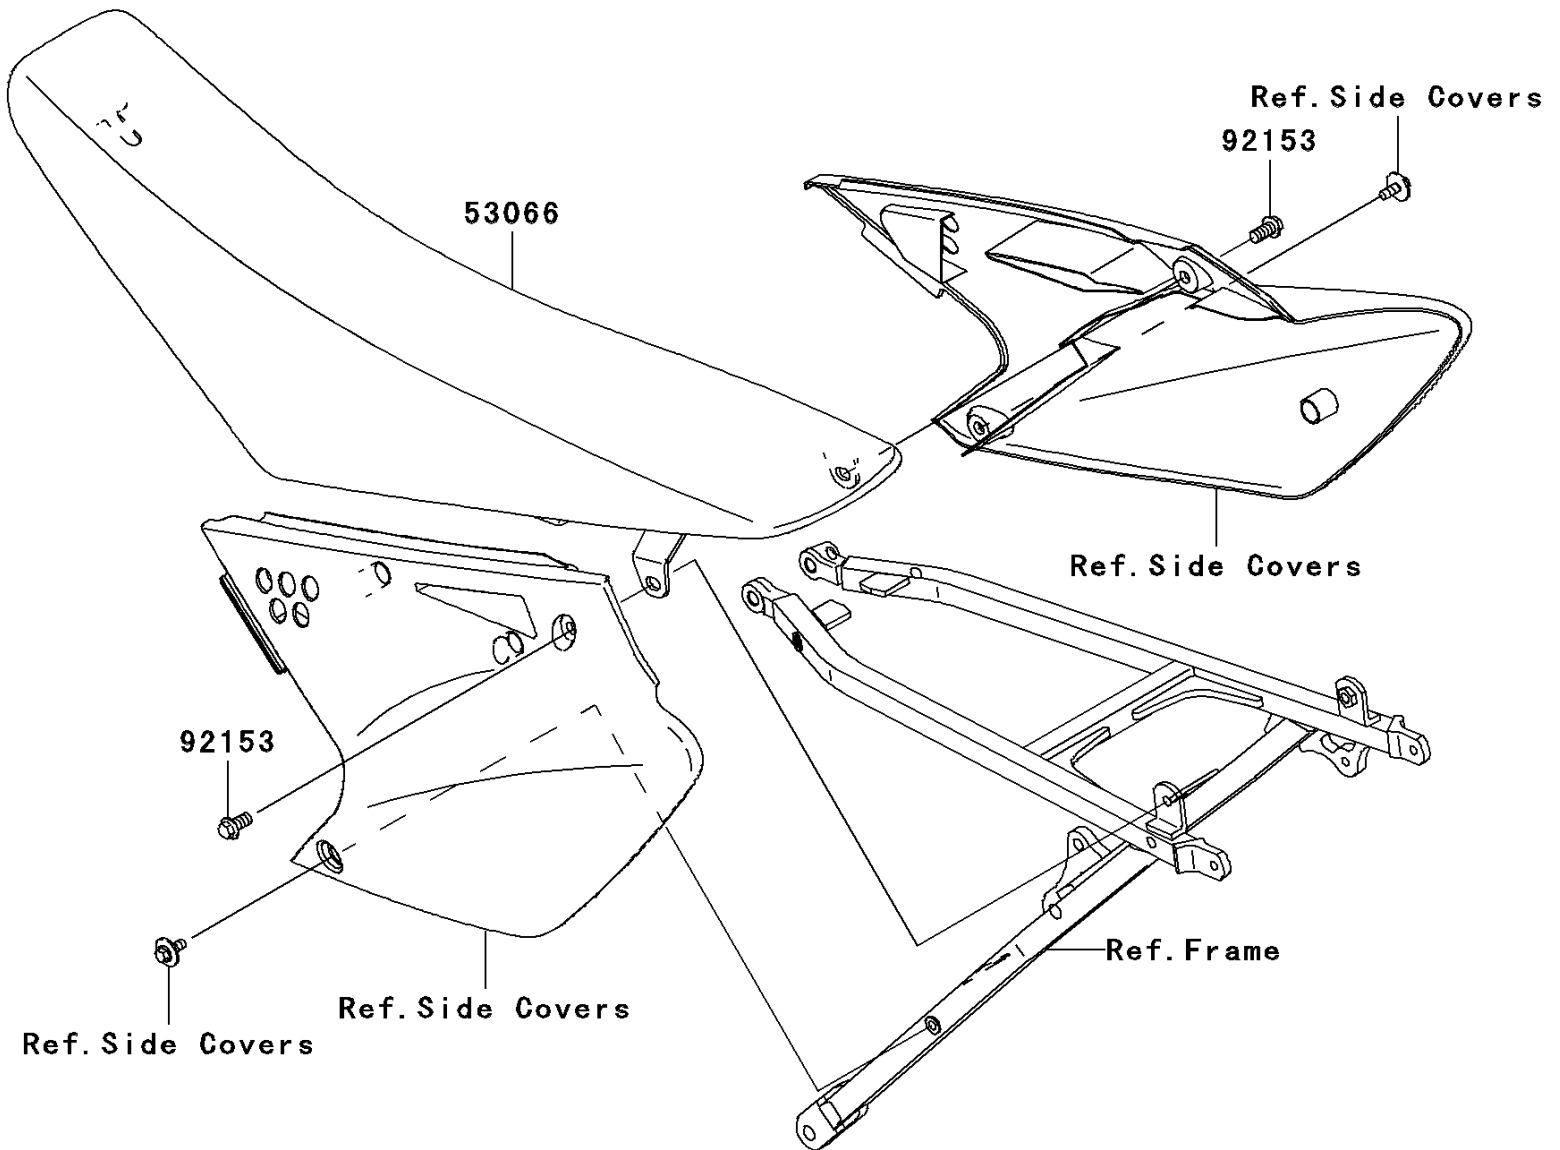

2008 KX™ 250F PARTS DIAGRAM

Seat

F2510

2008 KX™ 250F PARTS LIST

Seat

ITEM NAME	PART NUMBER	QUANTITY
SEAT-ASSY,BLACK (Ref # 53066)	53066-0131-MA	1
BOLT,FLANGED,8X16 (Ref # 92153)	92153-1308	2