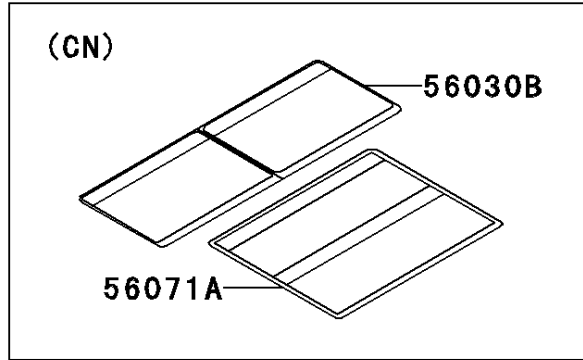

2008 KX™ 250F PARTS DIAGRAM

Labels

F2860

2008 KX™ 250F PARTS LIST

Labels

ITEM NAME	PART NUMBER	QUANTITY
LABEL,DISCLAIMER (Ref # 56030)	56030-1229	1
LABEL,NOISE EMISSION (Ref # 56030A)	56030-1231	1
LABEL,DISCLAIMER (Ref # 56030B)	56030-1233	1
LABEL-WARNING,IMPORTANT NOTICE (Ref # 56071)	56071-0028	1
LABEL-WARNING,IMPORTANT NOTICE (Ref # 56071A)	56071-0029	1