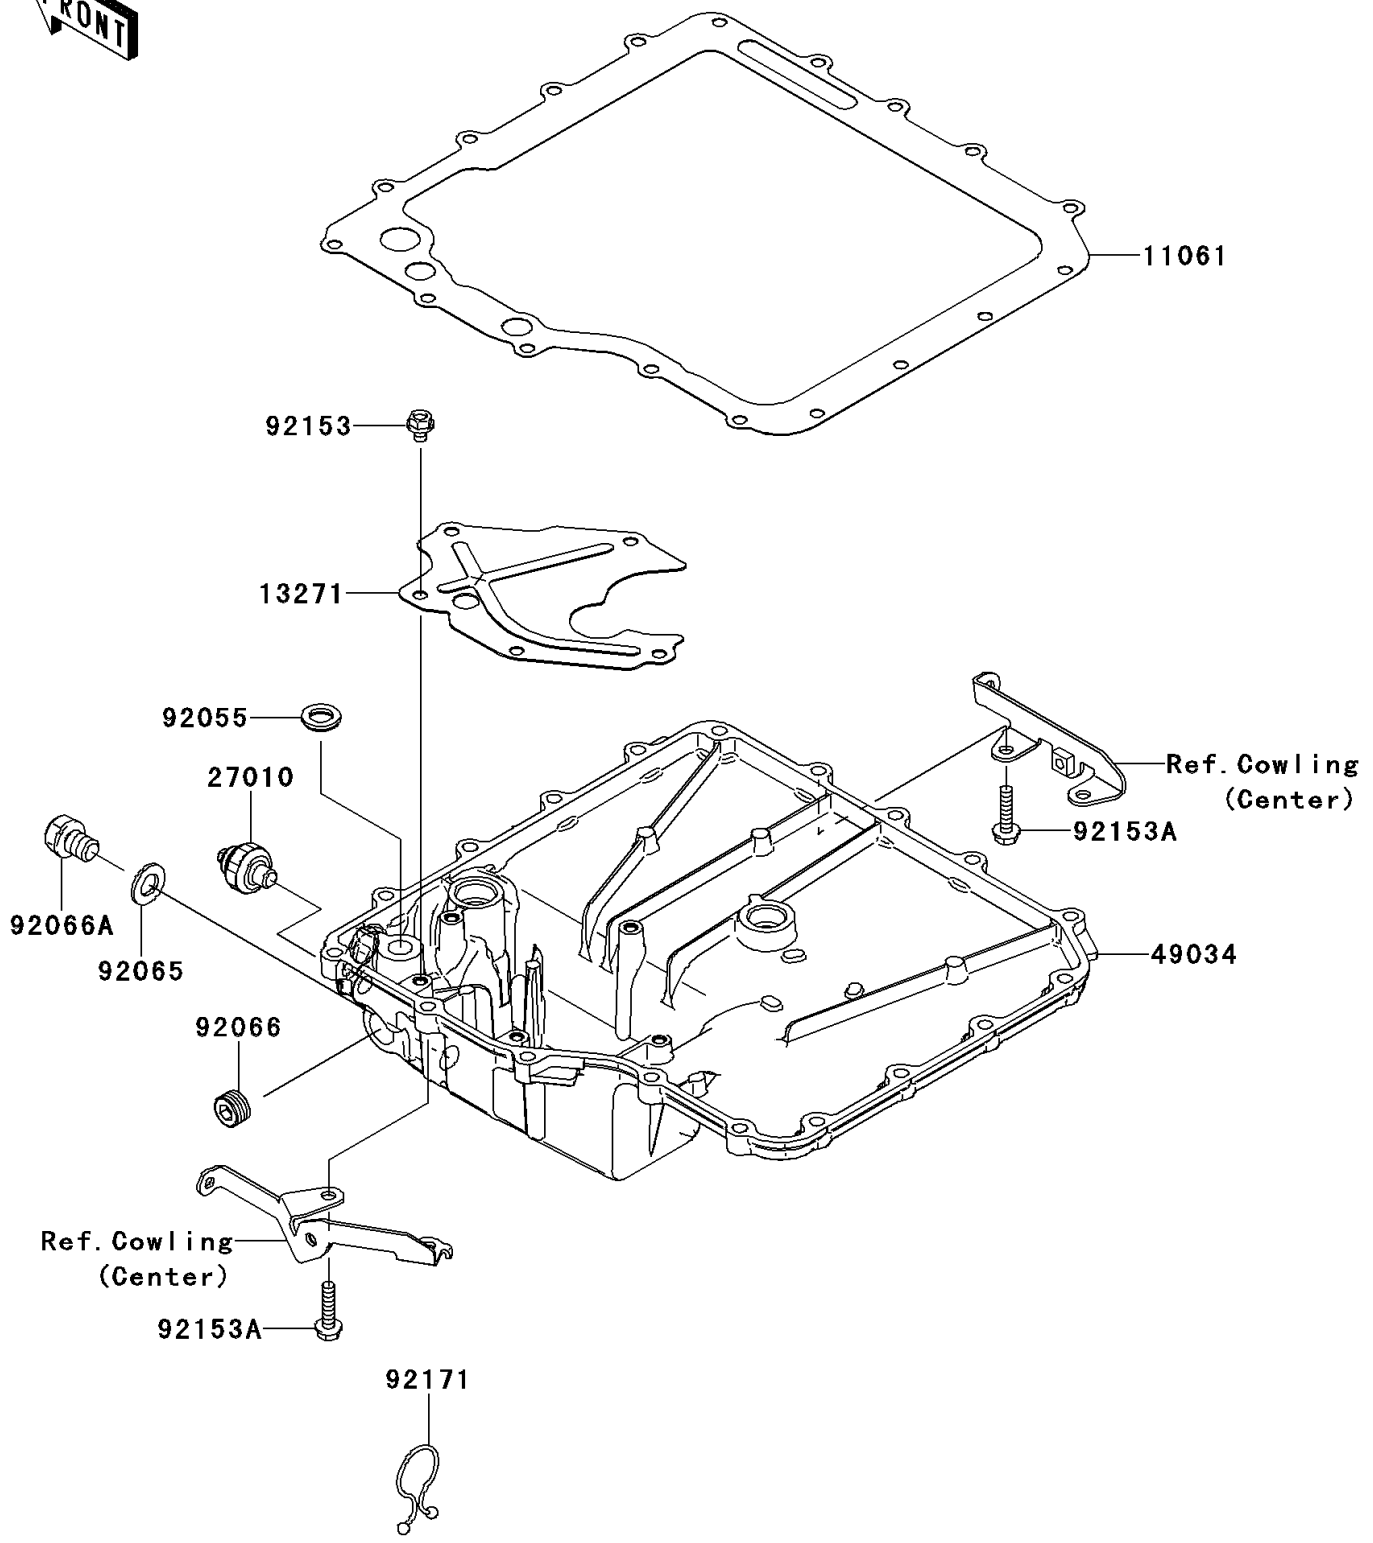

# 2010 Concours™ 14 PARTS DIAGRAM

Oil Pan

E1434

## 2010 Concours™ 14 PARTS LIST

### Oil Pan

ITEM NAME	PART NUMBER	QUANTITY
GASKET,OIL PAN (Ref # 11061)	11061-0199	1
PLATE (Ref # 13271)	13271-0868	1
SWITCH,OIL PRESSURE (Ref # 27010)	27010-1313	1
PAN-OIL (Ref # 49034)	49034-0035	1
RING-O,19.5MM (Ref # 92055)	92055-077	1
GASKET,12X22X2 (Ref # 92065)	92065-097	1
PLUG (Ref # 92066)	92066-0064	1
PLUG,12X15 (Ref # 92066A)	92066-0079	1
BOLT,FLANGED,6X8 (Ref # 92153)	92153-1530	5
BOLT-FLANGED,6X25 (Ref # 92153A)	92153-1569	18
CLAMP (Ref # 92171)	92171-1185	1