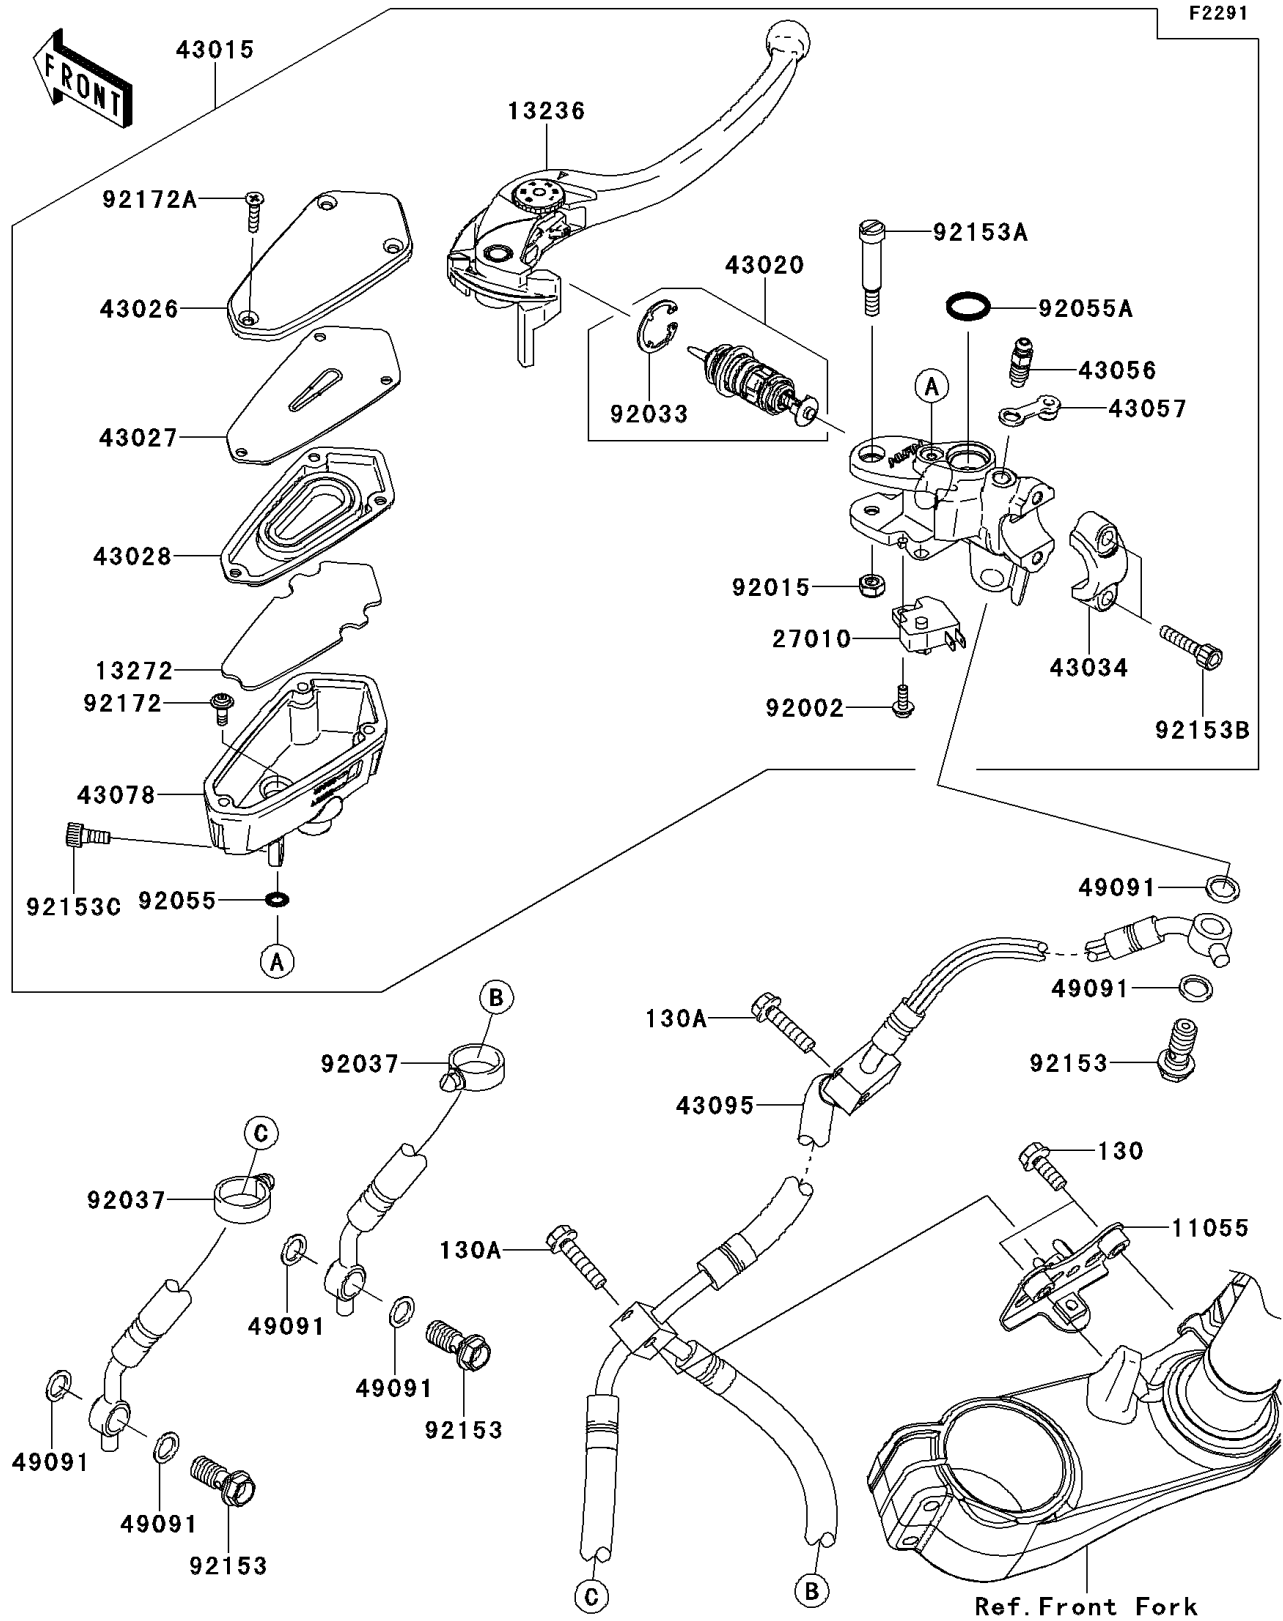

# 2010 Concours™ 14 PARTS DIAGRAM

## Front Master Cylinder

## 2010 Concours™ 14 PARTS LIST

### Front Master Cylinder

ITEM NAME	PART NUMBER	QUANTITY
BOLT-FLANGED,6X18 (Ref # 130)	130BA0618	2
BOLT-FLANGED,6X25 (Ref # 130A)	130BB0625	2
BRACKET,UNDER FORK (Ref # 11055)	11055-1717	1
LEVER-COMP,FRONT BRAKE (Ref # 13236)	13236-0103	1
PLATE (Ref # 13272)	13272-0220	1
SWITCH,BRAKE (Ref # 27010)	27010-0025	1
CYLINDER-ASSY-MASTER,FR (Ref # 43015)	43015-0148	1
PISTON-COMP-BRAKE (Ref # 43020)	43020-0010	1
CAP-BRAKE (Ref # 43026)	43026-0011	1
PLATE-DIAPHRAGM (Ref # 43027)	43027-0003	1
DIAPHRAGM (Ref # 43028)	43028-0008	1
HOLDER-BRAKE,MASTER CYLINDER (Ref # 43034)	43034-0056	1
BREATHER-BRAKE (Ref # 43056)	43056-1056	1
CAP-BREATHER (Ref # 43057)	43057-1001	1
RESERVOIR (Ref # 43078)	43078-0048	1
HOSE-BRAKE,FR (Ref # 43095)	43095-0501	1
WASHER-SEAL,10.1X14.5X1.5 (Ref # 49091)	49091-0001	6
BOLT,SCREW,4X12 (Ref # 92002)	92002-1323	1
NUT,FLANGED,6MM,BLACK (Ref # 92015)	92015-1233	1
RING-SNAP (Ref # 92033)	92033-0034	1
CLAMP,HOSE (Ref # 92037)	92037-1827	2
RING-O (Ref # 92055)	92055-0137	1
RING-O,MASTER CYLINDER (Ref # 92055A)	92055-1251	1
BOLT,OIL,L=23 (Ref # 92153)	92153-0627	3
BOLT,LEVER (Ref # 92153A)	92153-0868	1
BOLT,SOCKET,6X22 (Ref # 92153B)	92153-1518	2
BOLT,SOCKET,6X12 (Ref # 92153C)	92153-1853	1
SCREW (Ref # 92172)	92172-0319	1
SCREW,4X20 (Ref # 92172A)	92172-0320	3