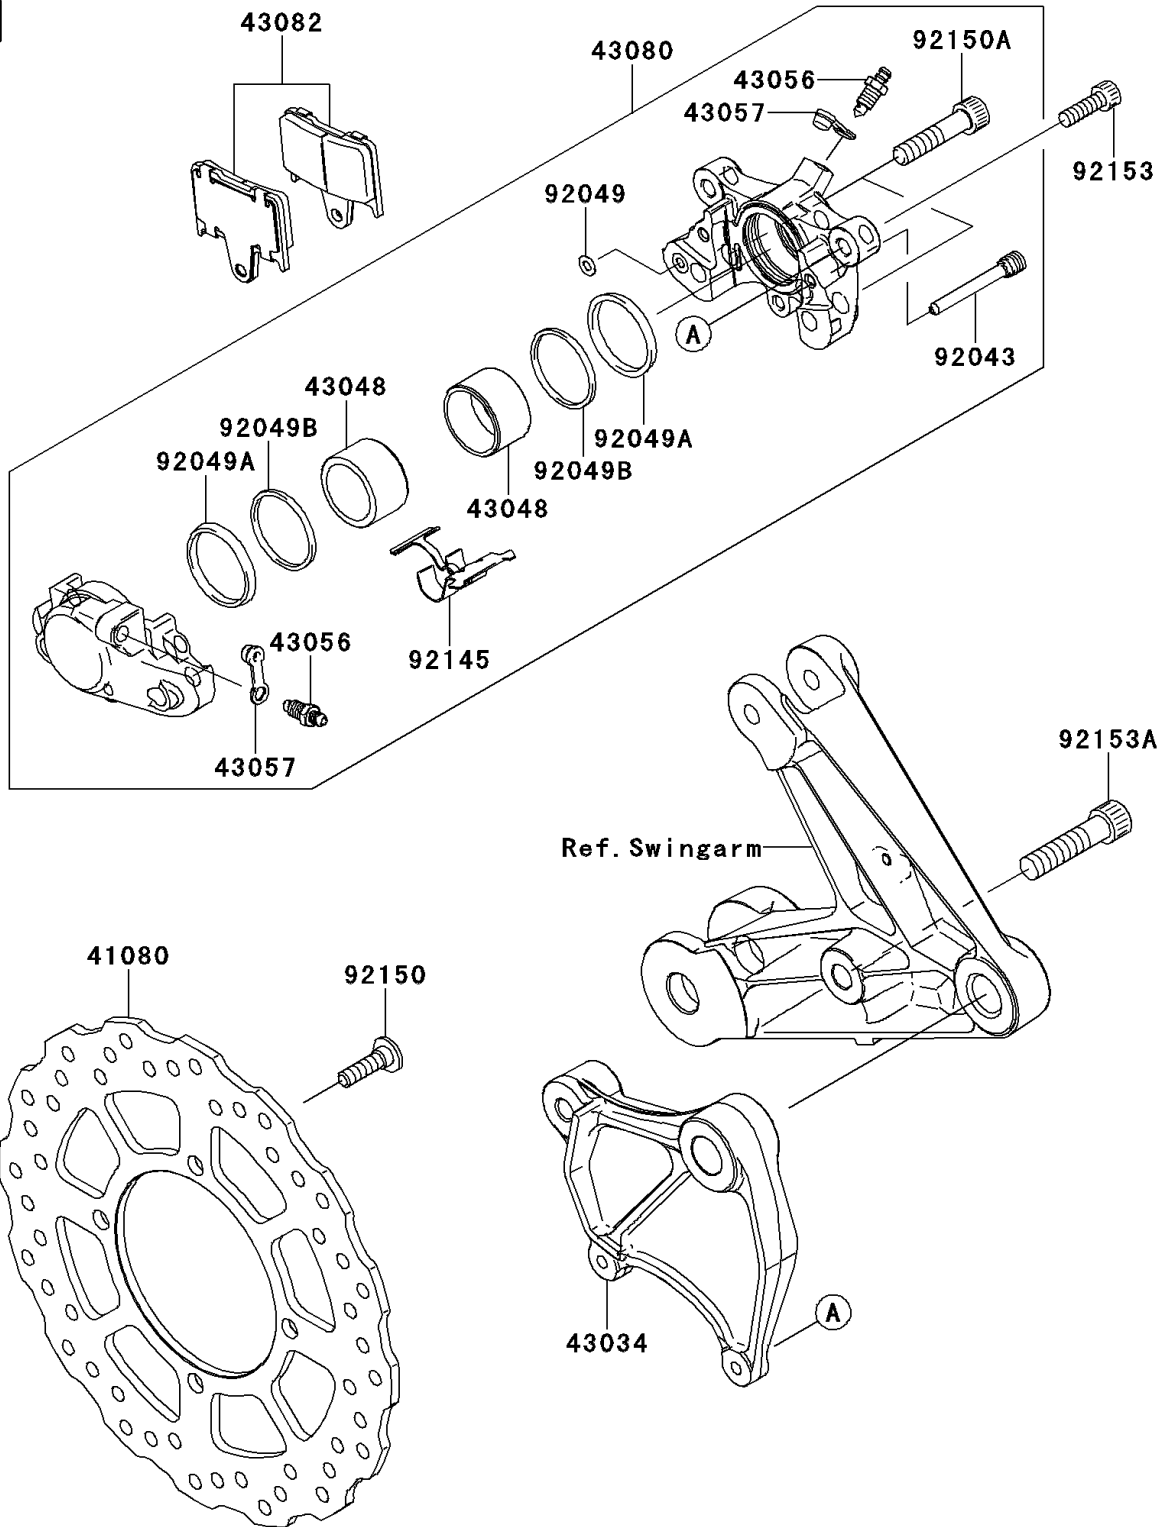

2010 Concours™ 14 PARTS DIAGRAM

Rear Brake

F2294

2010 Concours™ 14 PARTS LIST

Rear Brake

ITEM NAME	PART NUMBER	QUANTITY
DISC,RR (Ref # 41080)	41080-0106	1
HOLDER-BRAKE (Ref # 43034)	43034-0060	1
PISTON-CALIPER (Ref # 43048)	43048-0017	2
BREATHER (Ref # 43056)	43056-1055	2
CAP-BREATHER (Ref # 43057)	43057-1001	2
CALIPER-SUB-ASSY,RR,BLACK (Ref # 43080)	43080-0088-DJ	1
PAD-ASSY-BRAKE (Ref # 43082)	43082-0055	1
PIN,PAD (Ref # 92043)	92043-0106	1
SEAL-OIL (Ref # 92049)	92049-1448	1
SEAL-OIL (Ref # 92049A)	92049-1449	2
SEAL-OIL (Ref # 92049B)	92049-1450	2
SPRING,PAD (Ref # 92145)	92145-0379	1
BOLT,SOCKET,8X30 (Ref # 92150)	92150-1771	4
BOLT (Ref # 92150A)	92150-1972	2
BOLT,SOCKET,8X25 (Ref # 92153)	92153-1625	2
BOLT,SOCKET,12X50 (Ref # 92153A)	92153-1781	1