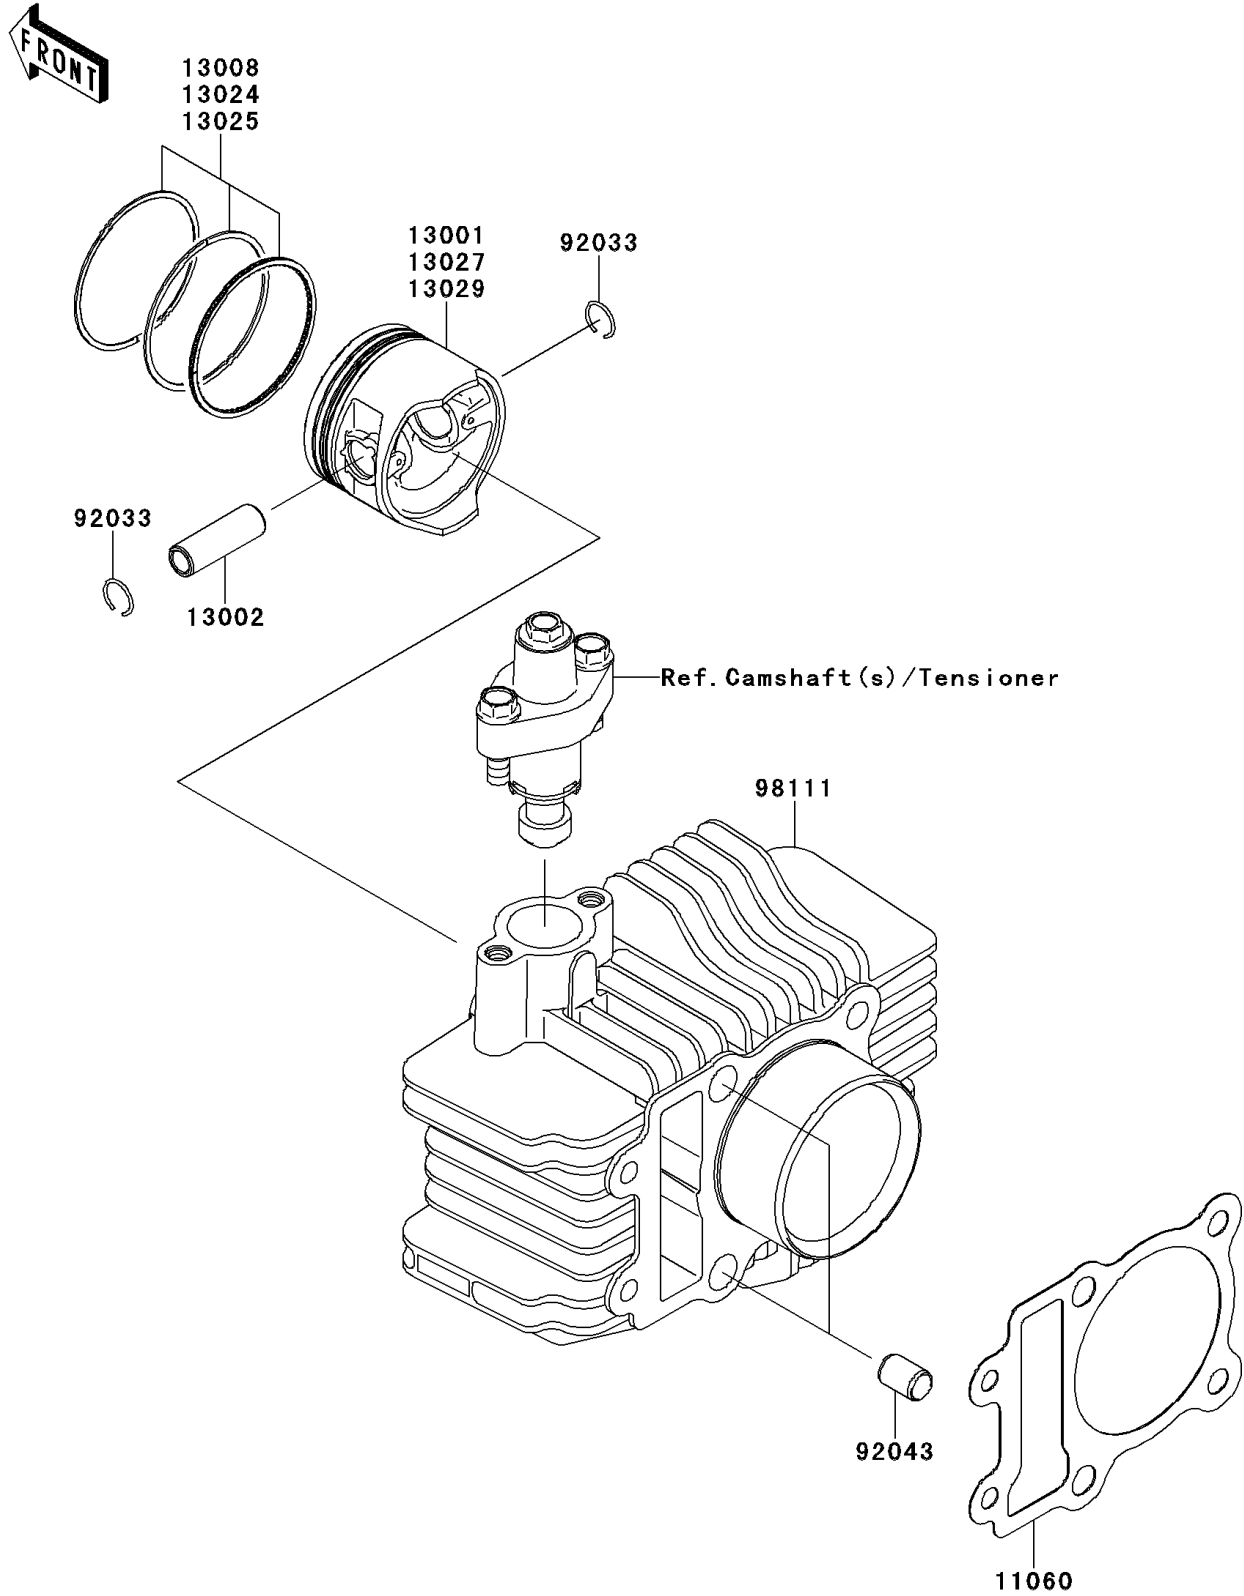

# 2011 KLX®110L PARTS DIAGRAM

Cylinder/Piston(s)

E1120

## 2011 KLX®110L PARTS LIST

### Cylinder/Piston(s)

ITEM NAME	PART NUMBER	QUANTITY
GASKET,CYLINDER BASE (Ref # 11060)	11060-1754	1
PISTON-ENGINE,STD (Ref # 13001)	13001-0118	1
PIN-PISTON (Ref # 13002)	13002-0031	1
RING-SET-PISTON (Ref # 13008)	13008-0011	1
RING-SET-PISTON LL,O/S 1.00 (Ref # 13024)	13024-0007	1
RING-SET-PISTON L,O/S 0.50 (Ref # 13025)	13025-0008	1
PISTON-ENGINE LL (Ref # 13027)	13027-0015	1
PISTON-ENGINE L (Ref # 13029)	13029-0020	1
RING-SNAP (Ref # 92033)	92033-1072	2
PIN,8.2X10X14 (Ref # 92043)	92043-0100	2
CYLINDER-COMP-ENGINE (Ref # 98111)	98111-1083	1