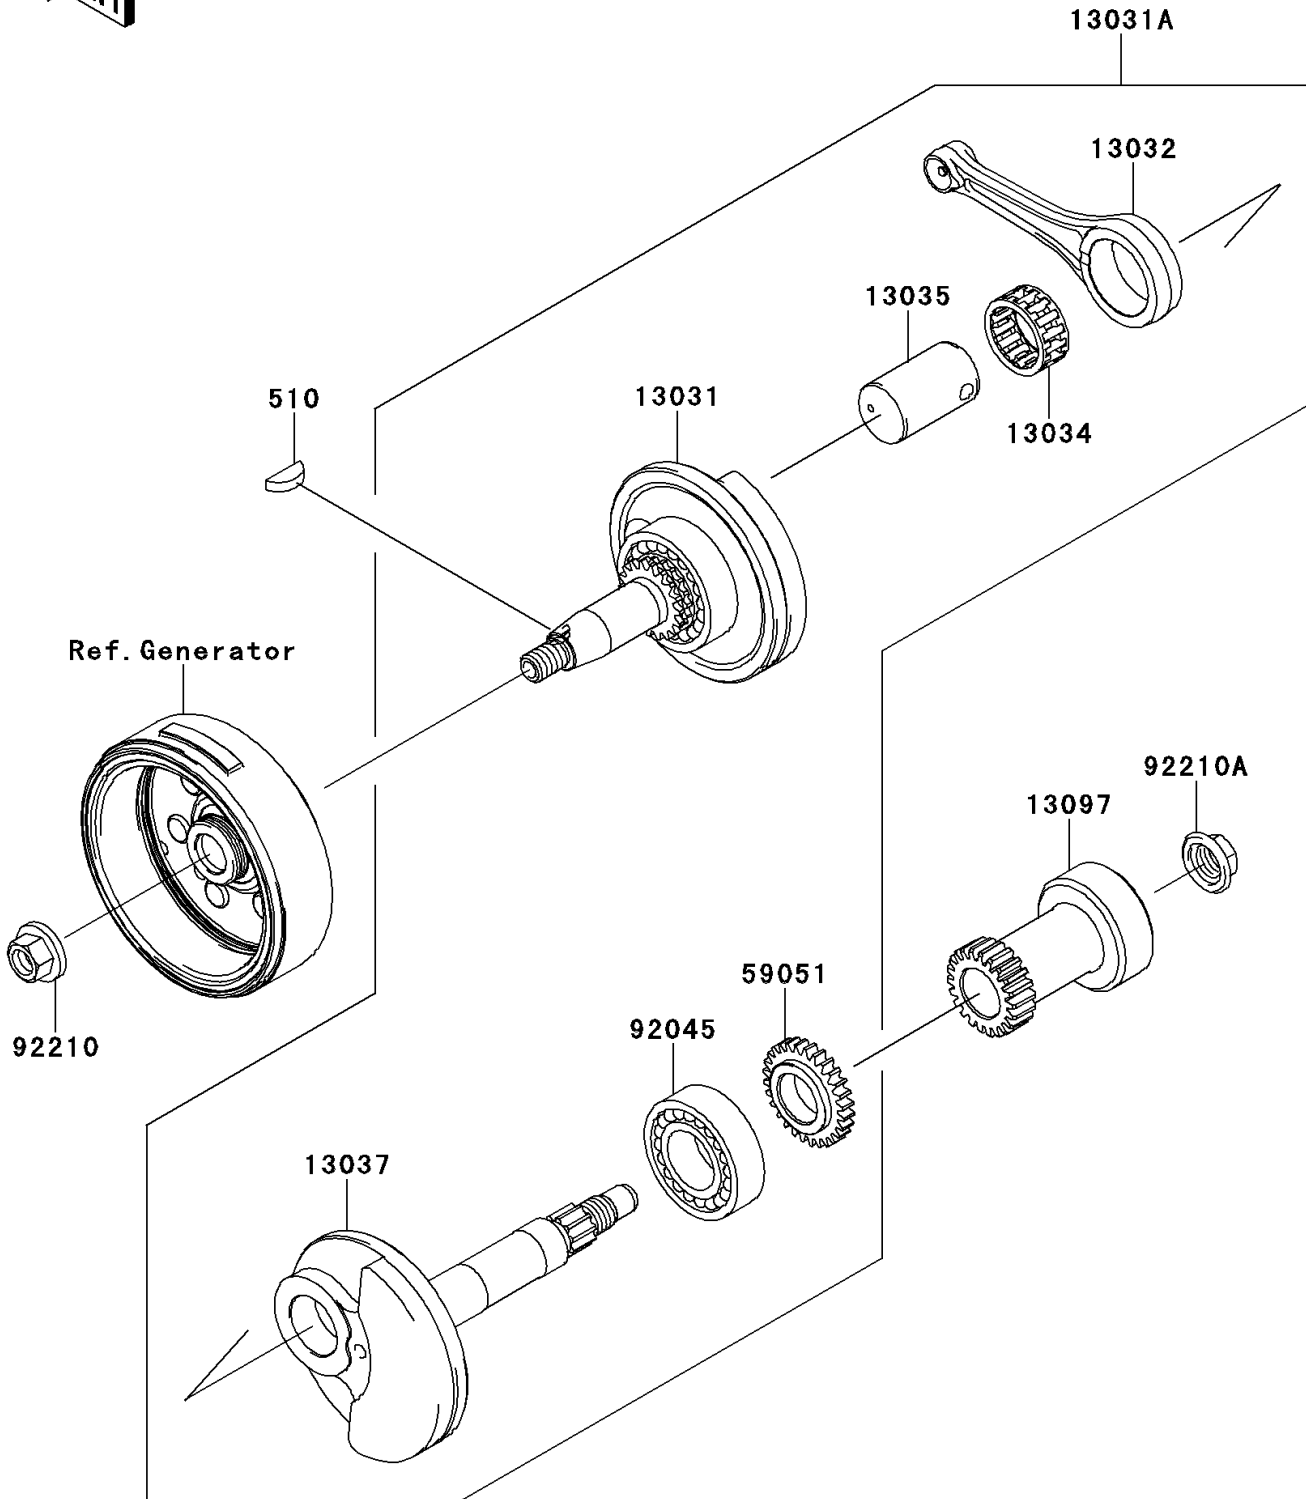

2013 KLX®110L PARTS DIAGRAM

Crankshaft

E1321

2013 KLX®110L PARTS LIST

Crankshaft

ITEM NAME	PART NUMBER	QUANTITY
KEY-WOODRUFF (Ref # 510)	510A3200	1
CRANKSHAFT-COMP,LH (Ref # 13031)	13031-0091	1
CRANKSHAFT-COMP (Ref # 13031A)	13031-0126	1
ROD-CONNECTING (Ref # 13032)	13032-0074	1
BEARING-BIG END,KT 263314EGC06 (Ref # 13034)	13034-0010	1
PIN-CRANK (Ref # 13035)	13035-0024	1
CRANKSHAFT,RH (Ref # 13037)	13037-0128	1
GEAR-PRIMARY SPUR (Ref # 13097)	13097-0120	1
GEAR-SPUR (Ref # 59051)	59051-1402	1
BEARING-BALL,TMB205CJR2C2 (Ref # 92045)	92045-1293	1
NUT,12MM (Ref # 92210)	92210-0176	1
NUT,14MM (Ref # 92210A)	92210-1374	1