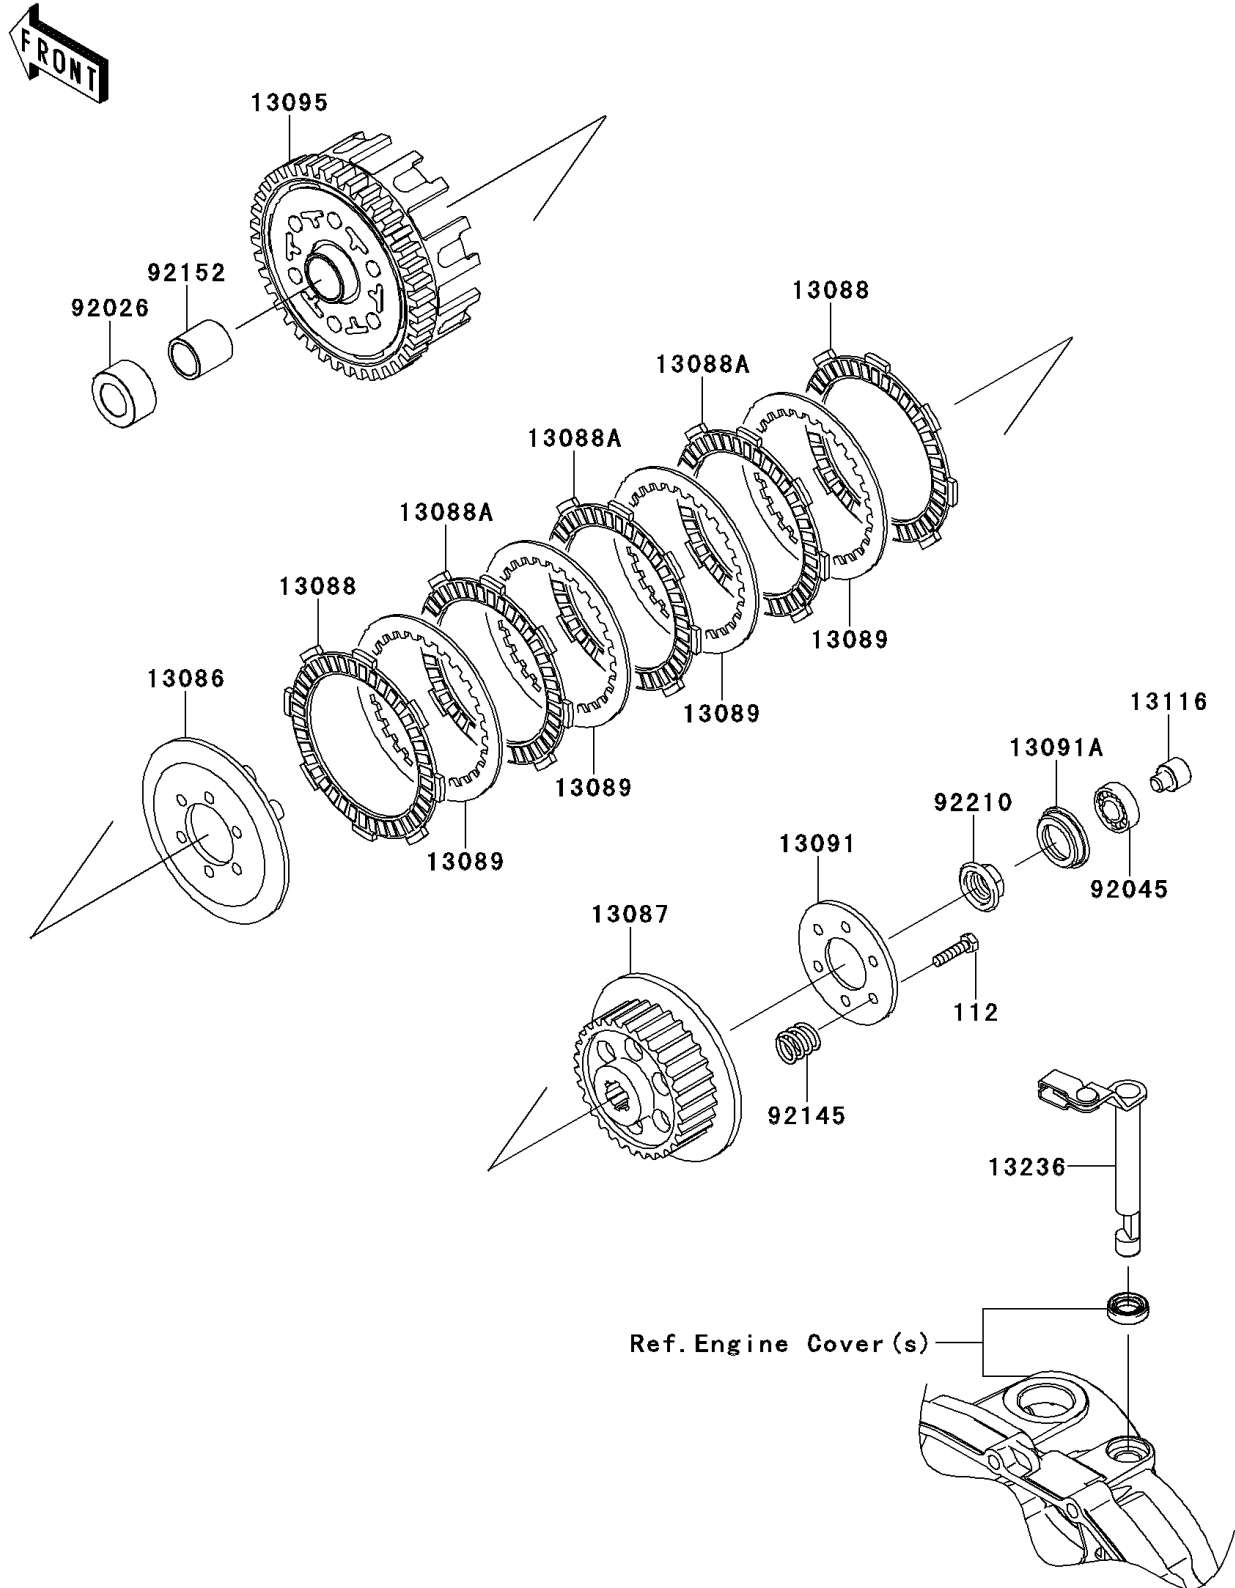

# 2013 KLX®110L PARTS DIAGRAM

Clutch

E1350

## 2013 KLX®110L PARTS LIST

### Clutch

ITEM NAME	PART NUMBER	QUANTITY
BOLT-UPSET,5X20 (Ref # 112)	112BA0520	6
WHEEL-CLUTCH (Ref # 13086)	13086-1065	1
HUB-CLUTCH (Ref # 13087)	13087-1151	1
PLATE-FRICTION (Ref # 13088)	13088-0047	2
PLATE-FRICTION (Ref # 13088A)	13088-0048	3
PLATE-CLUTCH (Ref # 13089)	13089-1087	4
HOLDER,CLUTCH (Ref # 13091)	13091-1782	1
HOLDER (Ref # 13091A)	13091-1787	1
HOUSING-COMP-CLUTCH (Ref # 13095)	13095-1403	1
ROD-PUSH (Ref # 13116)	13116-0038	1
LEVER-COMP (Ref # 13236)	13236-0177	1
SPACER (Ref # 92026)	92026-1605	1
BEARING-BALL,#628 (Ref # 92045)	92045-1123	1
SPRING (Ref # 92145)	92145-0713	6
COLLAR,17X22X22.7 (Ref # 92152)	92152-0393	1
NUT,14MM (Ref # 92210)	92210-1374	1