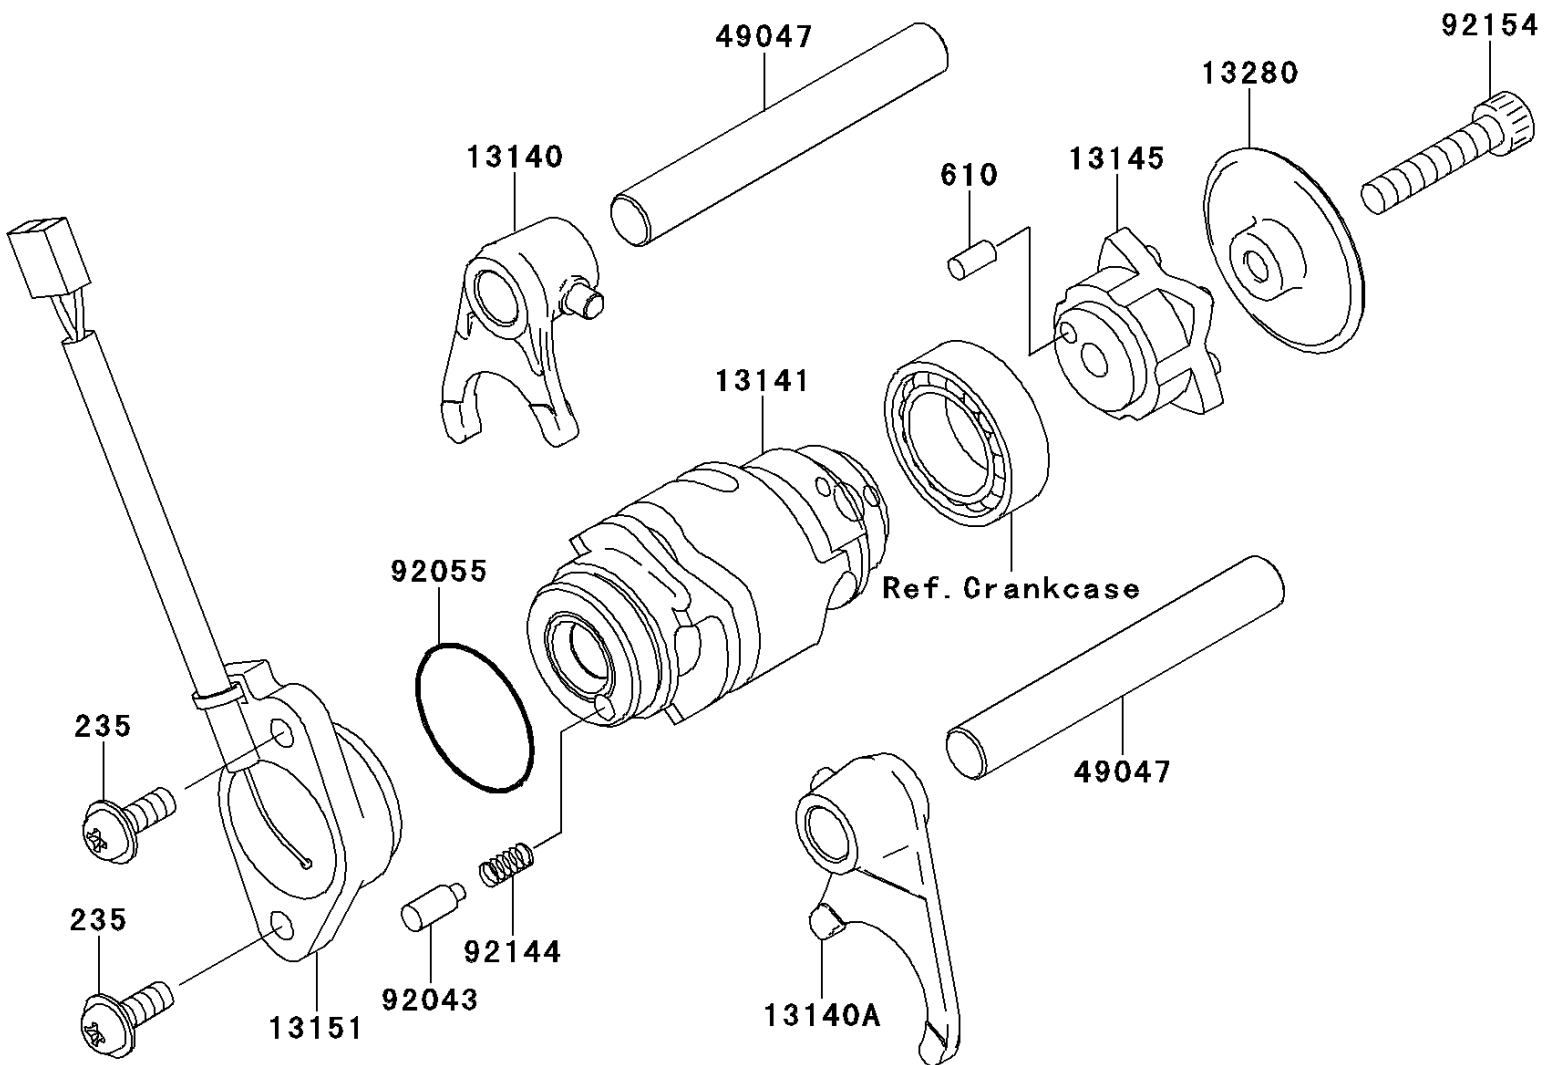

# 2011 KLX®110L PARTS DIAGRAM

Gear Change Drum/Shift Fork(s)

E1362

## 2011 KLX®110L PARTS LIST

### Gear Change Drum/Shift Fork(s)

ITEM NAME	PART NUMBER	QUANTITY
SCREW-PAN-WP-CROS,5X14 (Ref # 235)	235AA0514	2
ROLLER,4X8 (Ref # 610)	610A0408	1
FORK-SHIFT (Ref # 13140)	13140-0036	1
FORK-SHIFT (Ref # 13140A)	13140-0037	1
DRUM-CHANGE (Ref # 13141)	13141-0053	1
CAM-CHANGE DRUM (Ref # 13145)	13145-0049	1
SWITCH-COMP (Ref # 13151)	13151-0051	1
HOLDER (Ref # 13280)	13280-1228	1
ROD-SHIFT (Ref # 49047)	49047-1058	2
PIN (Ref # 92043)	92043-1385	1
RING-O,27.7X2.4 (Ref # 92055)	92055-091	1
SPRING (Ref # 92144)	92144-1245	1
BOLT,SOCKET,6X30 (Ref # 92154)	92154-0388	1