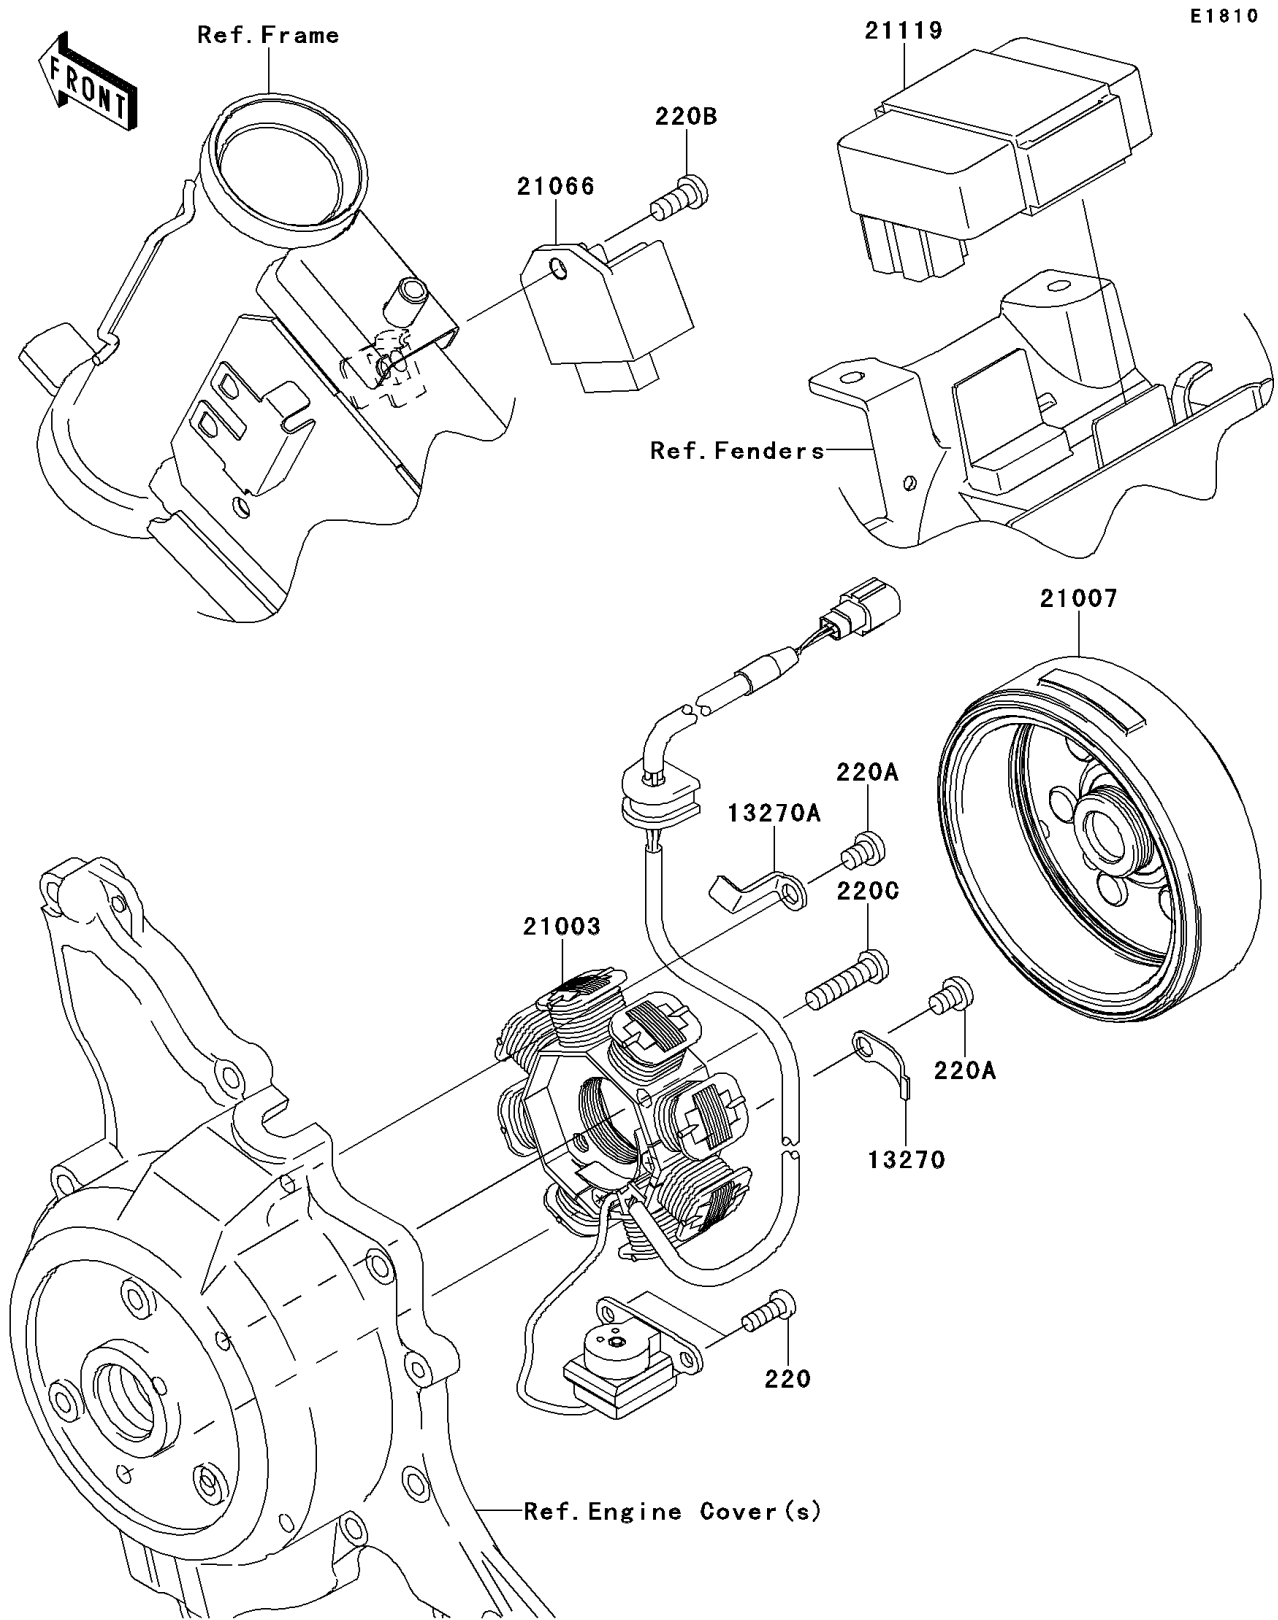

2013 KLX[®]110L PARTS DIAGRAM

Generator

2013 KLX®110L PARTS LIST

Generator

ITEM NAME	PART NUMBER	QUANTITY
SCREW-PAN-CROS,5X14 (Ref # 220)	220AA0514	2
SCREW-PAN-CROS,6X8 (Ref # 220A)	220AA0608	2
SCREW-PAN-CROS,6X14 (Ref # 220B)	220AA0614	1
SCREW-PAN-CROS,6X25 (Ref # 220C)	220AA0625	2
PLATE (Ref # 13270)	13270-1754	1
PLATE (Ref # 13270A)	13270-1961	1
STATOR (Ref # 21003)	21003-0097	1
ROTOR (Ref # 21007)	21007-0137	1
REGULATOR-VOLTAGE (Ref # 21066)	21066-0046	1
IGNITER (Ref # 21119)	21119-0102	1