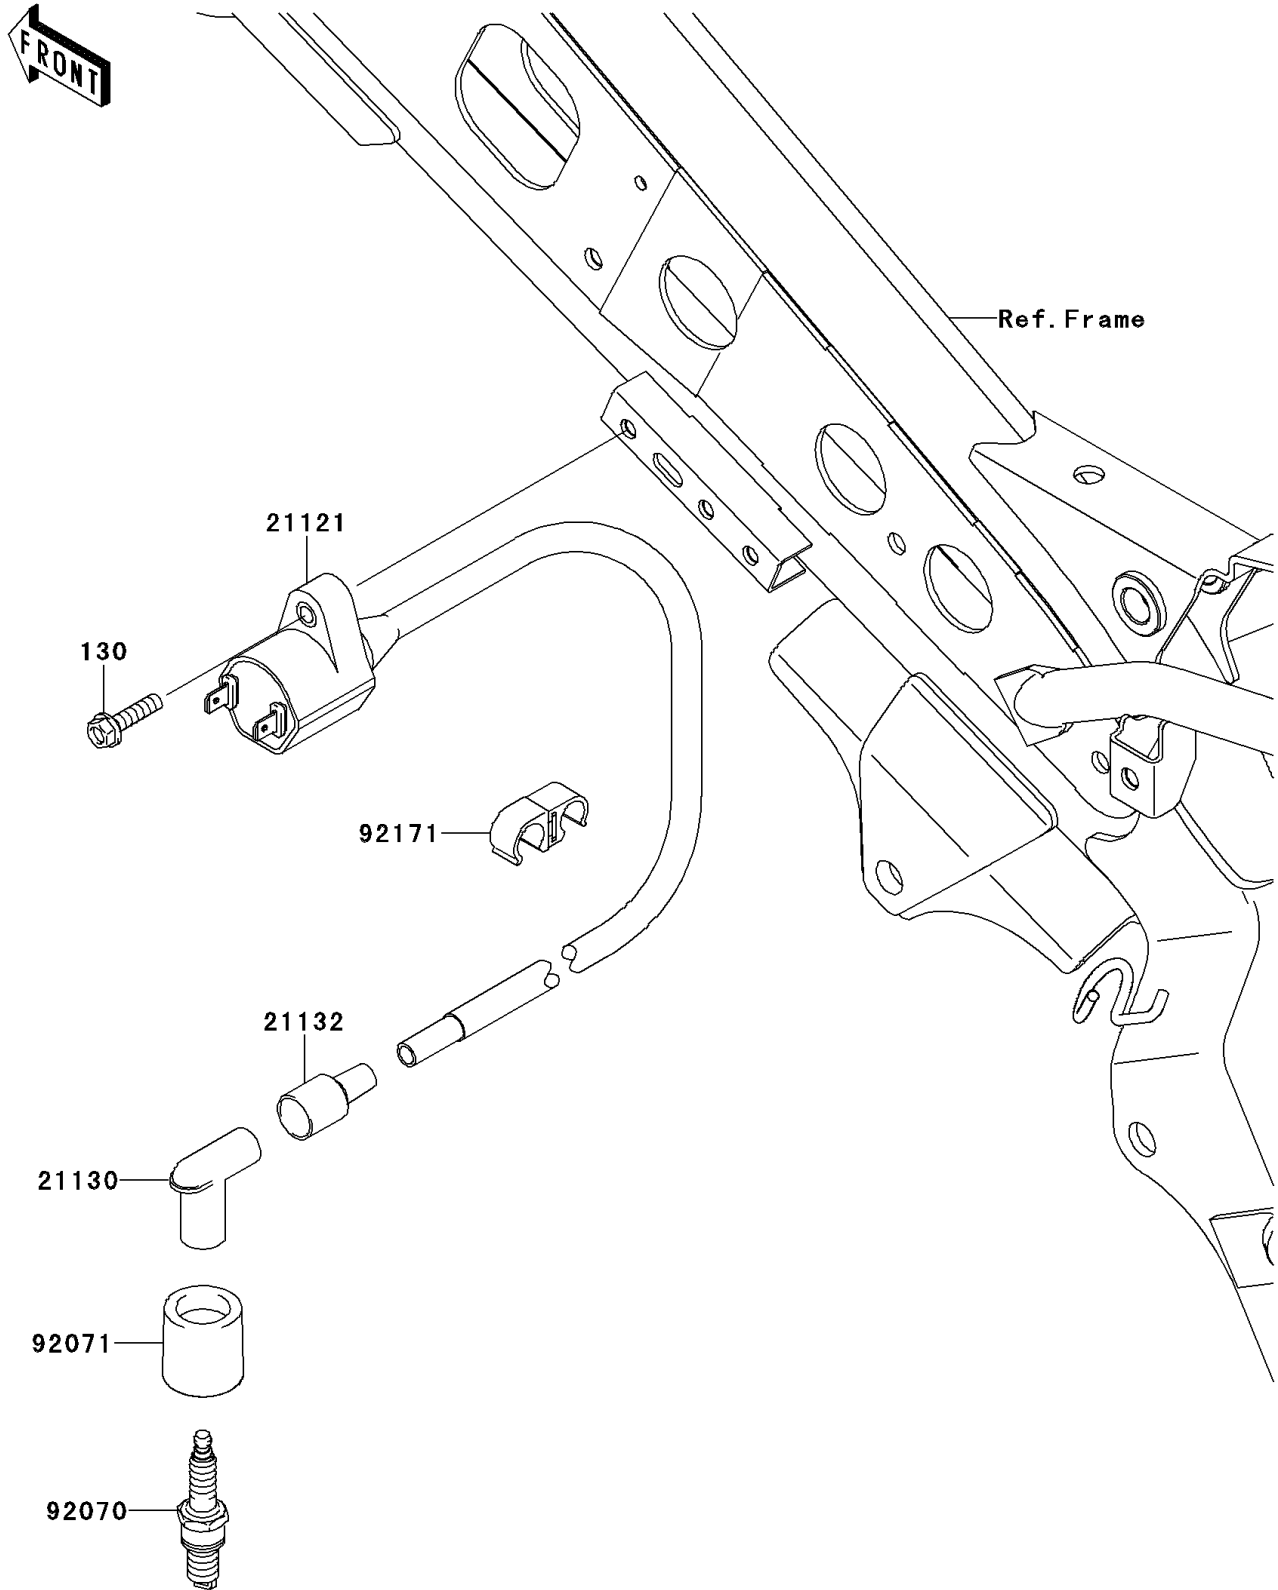

# 2013 KLX®110L PARTS DIAGRAM

Ignition System

E1830

## 2013 KLX®110L PARTS LIST

### Ignition System

ITEM NAME	PART NUMBER	QUANTITY
BOLT-FLANGED,5X20 (Ref # 130)	130BA0520	1
COIL-IGNITION (Ref # 21121)	21121-1311	1
CAP-SPARK PLUG (Ref # 21130)	21130-1003	1
GROMMET,HIGH TENSION (Ref # 21132)	21132-005	1
PLUG-SPARK,CR6HSA(NGK) (Ref # 92070)	92070-0023	1
GROMMET,PLUG CAP (Ref # 92071)	92071-1184	1
CLAMP (Ref # 92171)	92171-1487	1