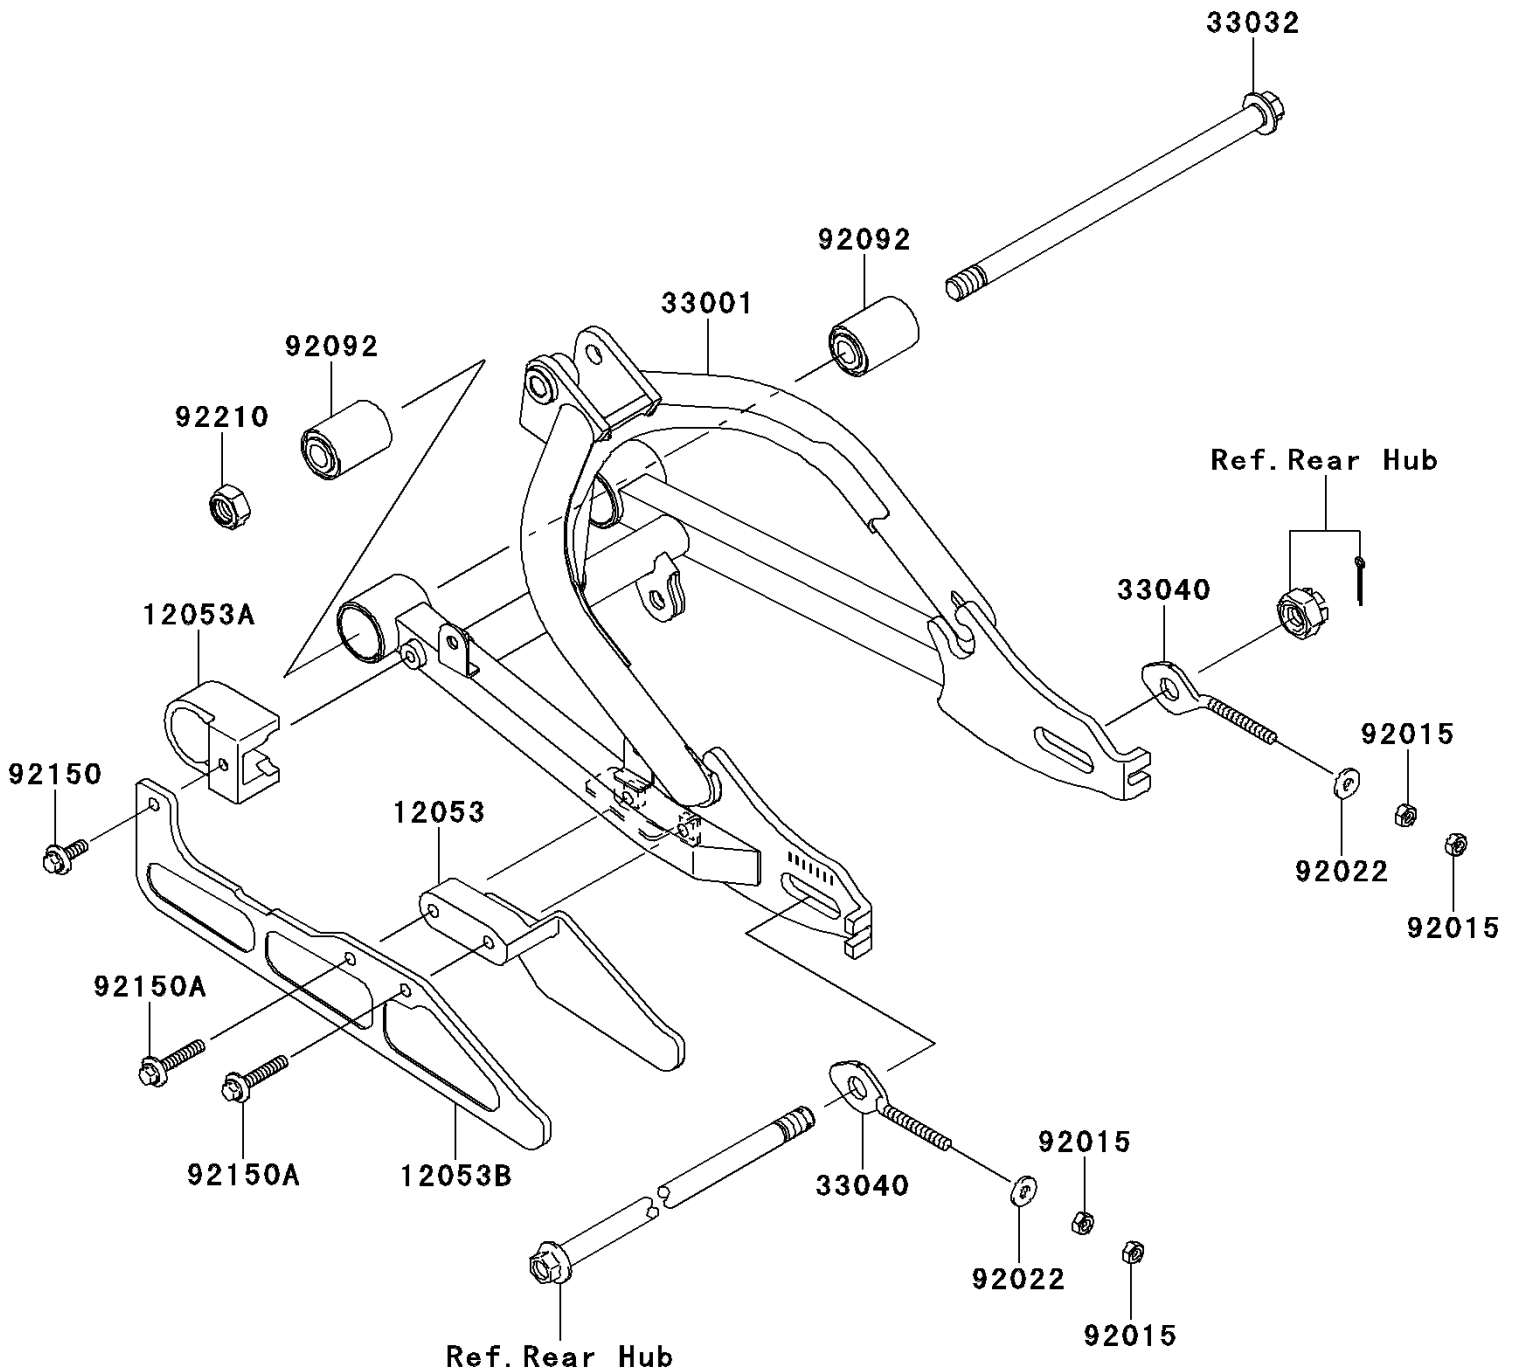

2013 KLX®110L PARTS DIAGRAM

Swingarm

F2141

2013 KLX®110L PARTS LIST

Swingarm

ITEM NAME	PART NUMBER	QUANTITY
GUIDE-CHAIN,RR,INSIDE (Ref # 12053)	12053-0165	1
GUIDE-CHAIN,FR (Ref # 12053A)	12053-1459	1
GUIDE-CHAIN,RR (Ref # 12053B)	12053-1460	1
ARM-COMP-SWING,P.SILVER (Ref # 33001)	33001-0200-458	1
SHAFT-SWING ARM (Ref # 33032)	33032-0035	1
ADJUSTER-CHAIN (Ref # 33040)	33040-1006	2
NUT,6MM (Ref # 92015)	92015-1391	4
WASHER,6.5X16X2 (Ref # 92022)	92022-1565	2
BUSHING-RUBBER (Ref # 92092)	92092-1088	2
BOLT,FLANGED,6X20 (Ref # 92150)	92150-1339	1
BOLT,FLANGED,6X35 (Ref # 92150A)	92150-1527	2
NUT,LOCK,12MM (Ref # 92210)	92210-1373	1