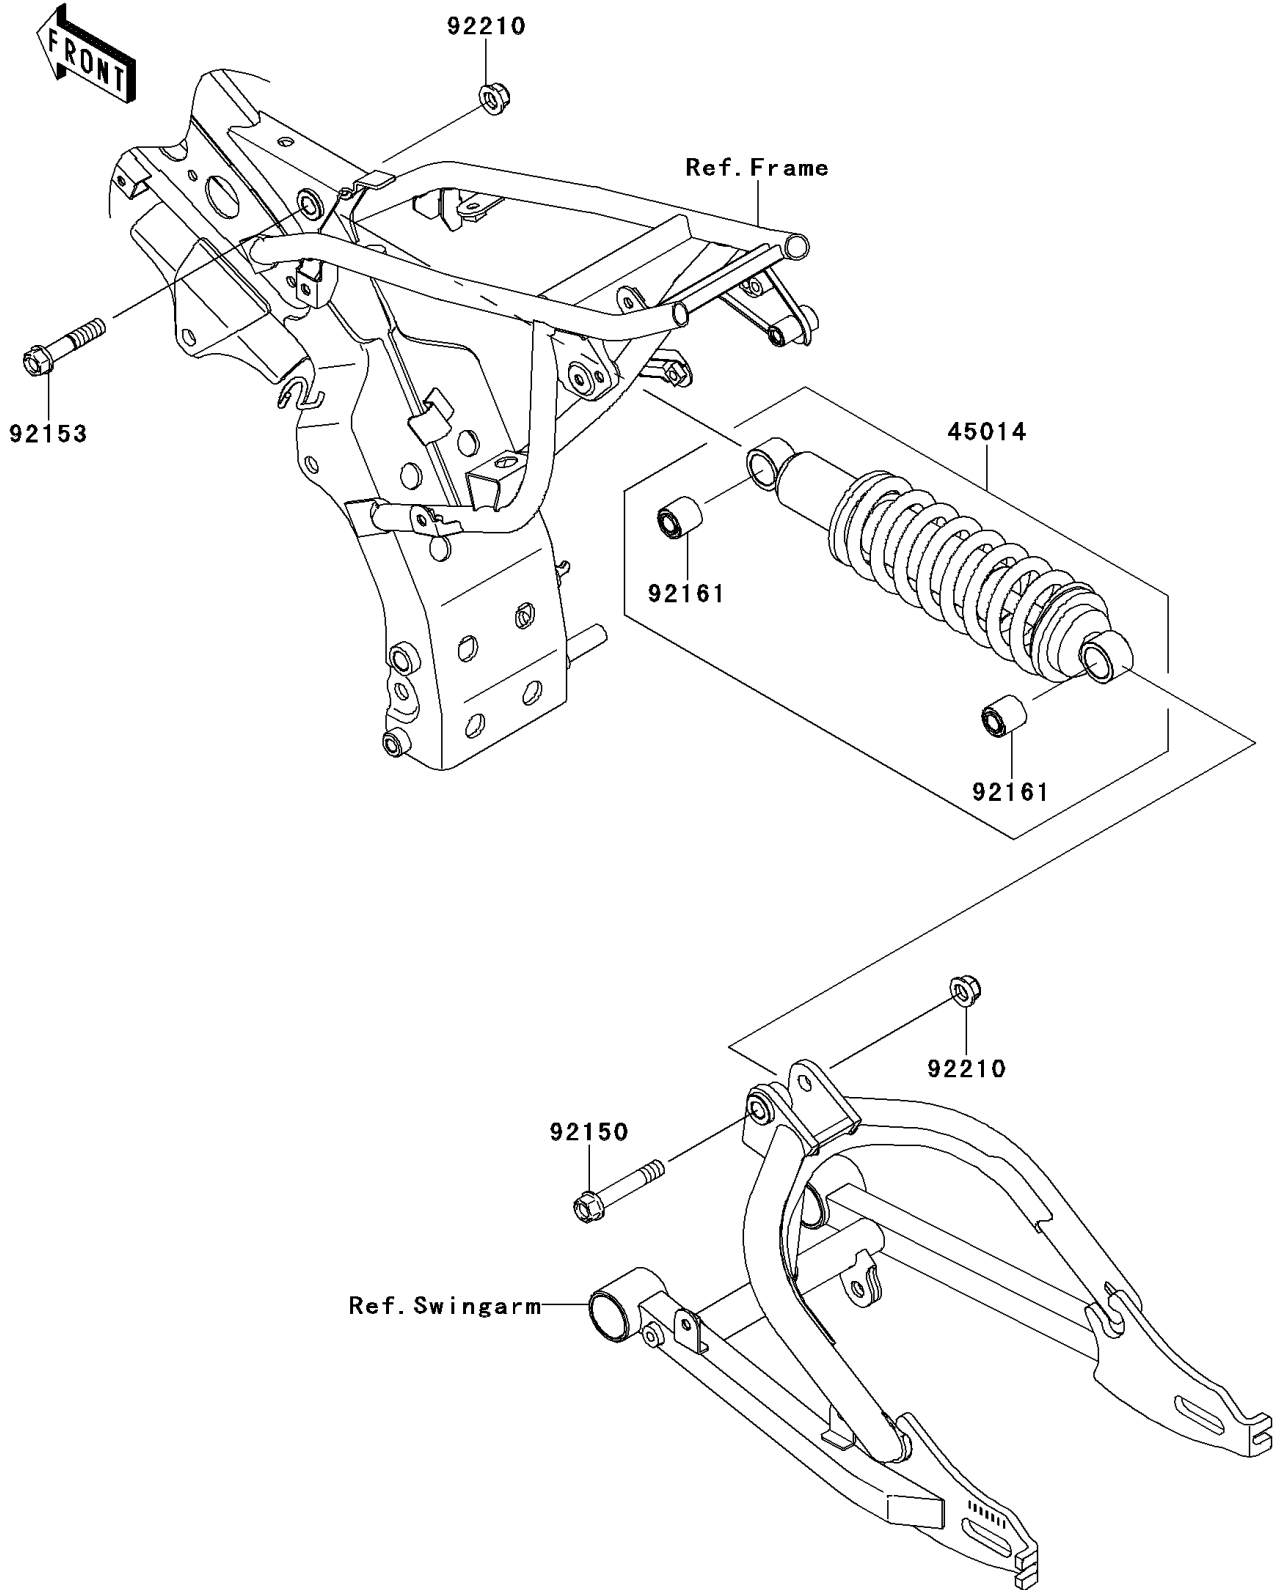

2011 KLX®110L PARTS DIAGRAM

Suspension/Shock Absorber

F2151

2011 KLX®110L PARTS LIST

Suspension/Shock Absorber

ITEM NAME	PART NUMBER	QUANTITY
SHOCKABSORBER,I.SILVER (Ref # 45014)	45014-0273-8V	1
BOLT,FLANGED,10X57 (Ref # 92150)	92150-1227	1
BOLT,FLANGED,10X50 (Ref # 92153)	92153-1139	1
DAMPER,SHOCKABSORBER (Ref # 92161)	92161-0100	2
NUT,LOCK,FLANGED,10MM (Ref # 92210)	92210-1080	2