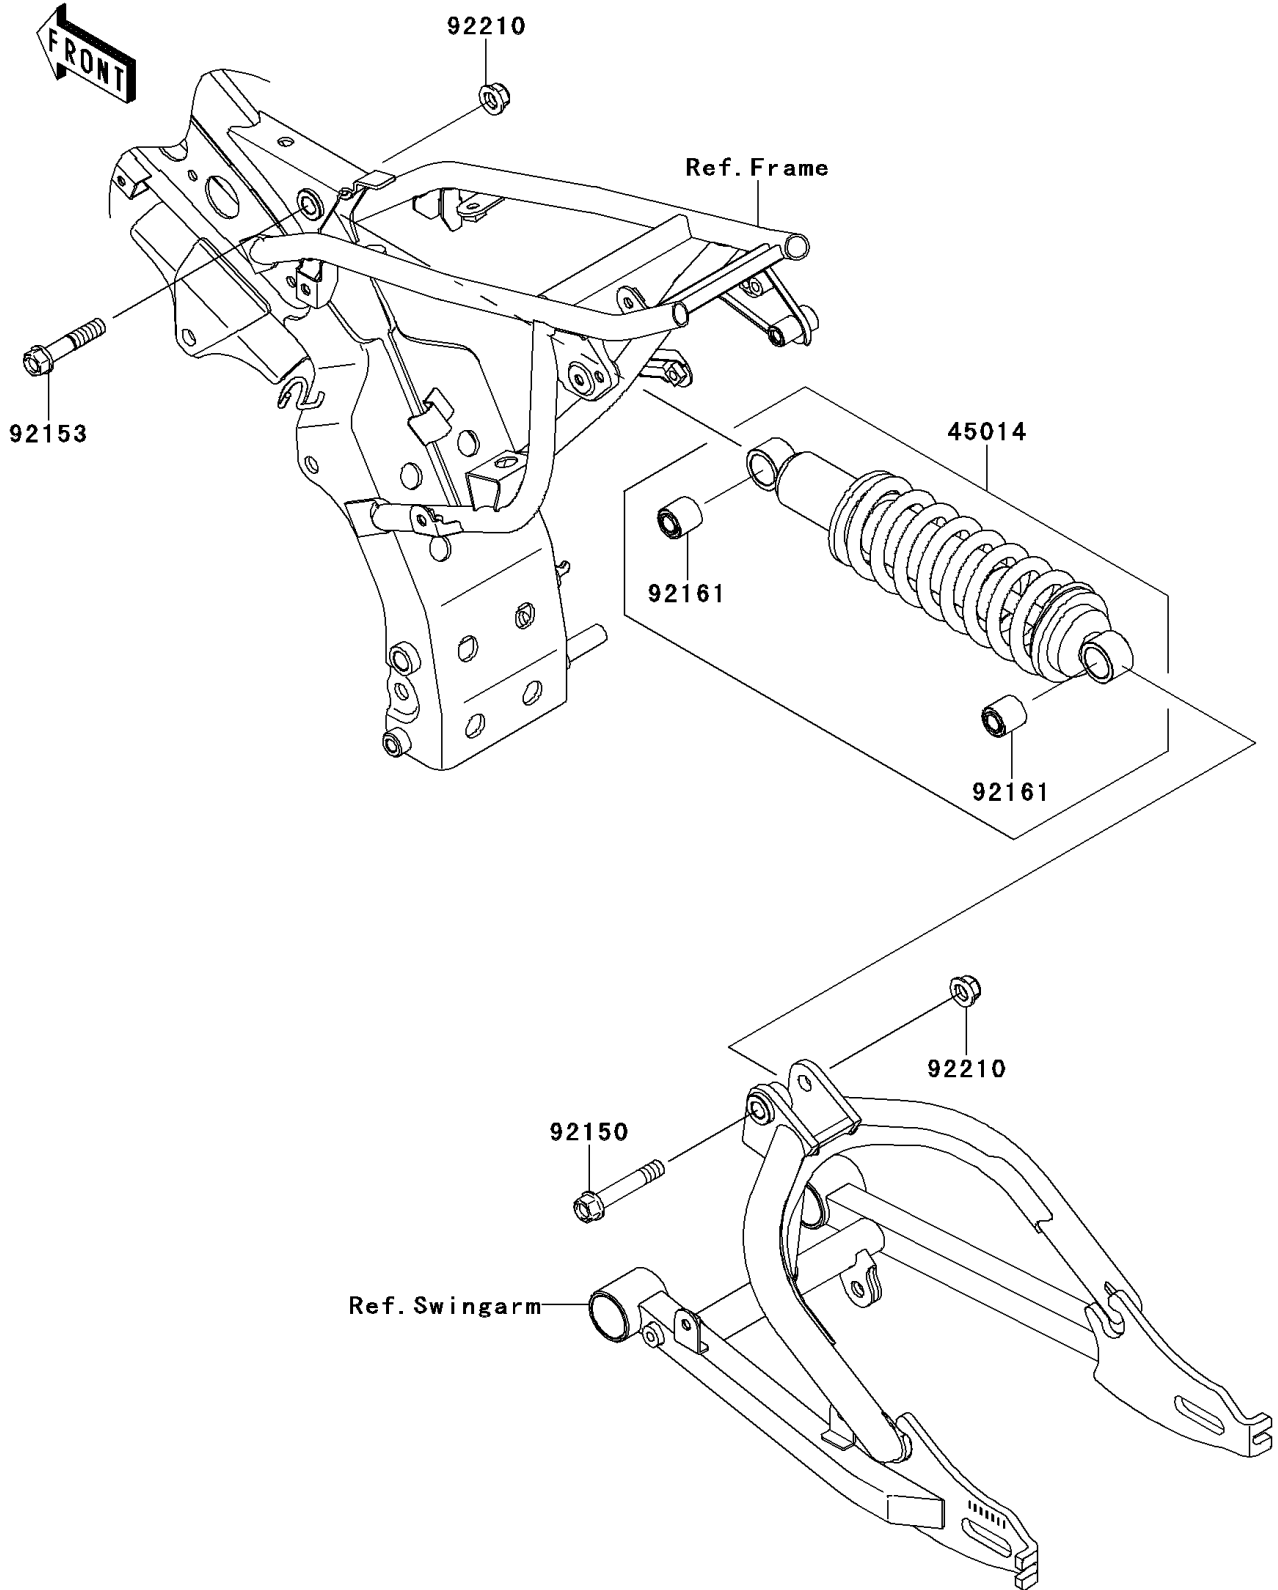

2013 KLX®110L PARTS DIAGRAM

Suspension/Shock Absorber

F2151

2013 KLX®110L PARTS LIST

Suspension/Shock Absorber

ITEM NAME	PART NUMBER	QUANTITY
SHOCKABSORBER,I.SILVER (Ref # 45014)	45014-0273-8V	1
BOLT,FLANGED,10X57 (Ref # 92150)	92150-1227	1
BOLT,FLANGED,10X50 (Ref # 92153)	92153-1139	1
DAMPER,SHOCKABSORBER (Ref # 92161)	92161-0100	2
NUT,LOCK,FLANGED,10MM (Ref # 92210)	92210-1080	2