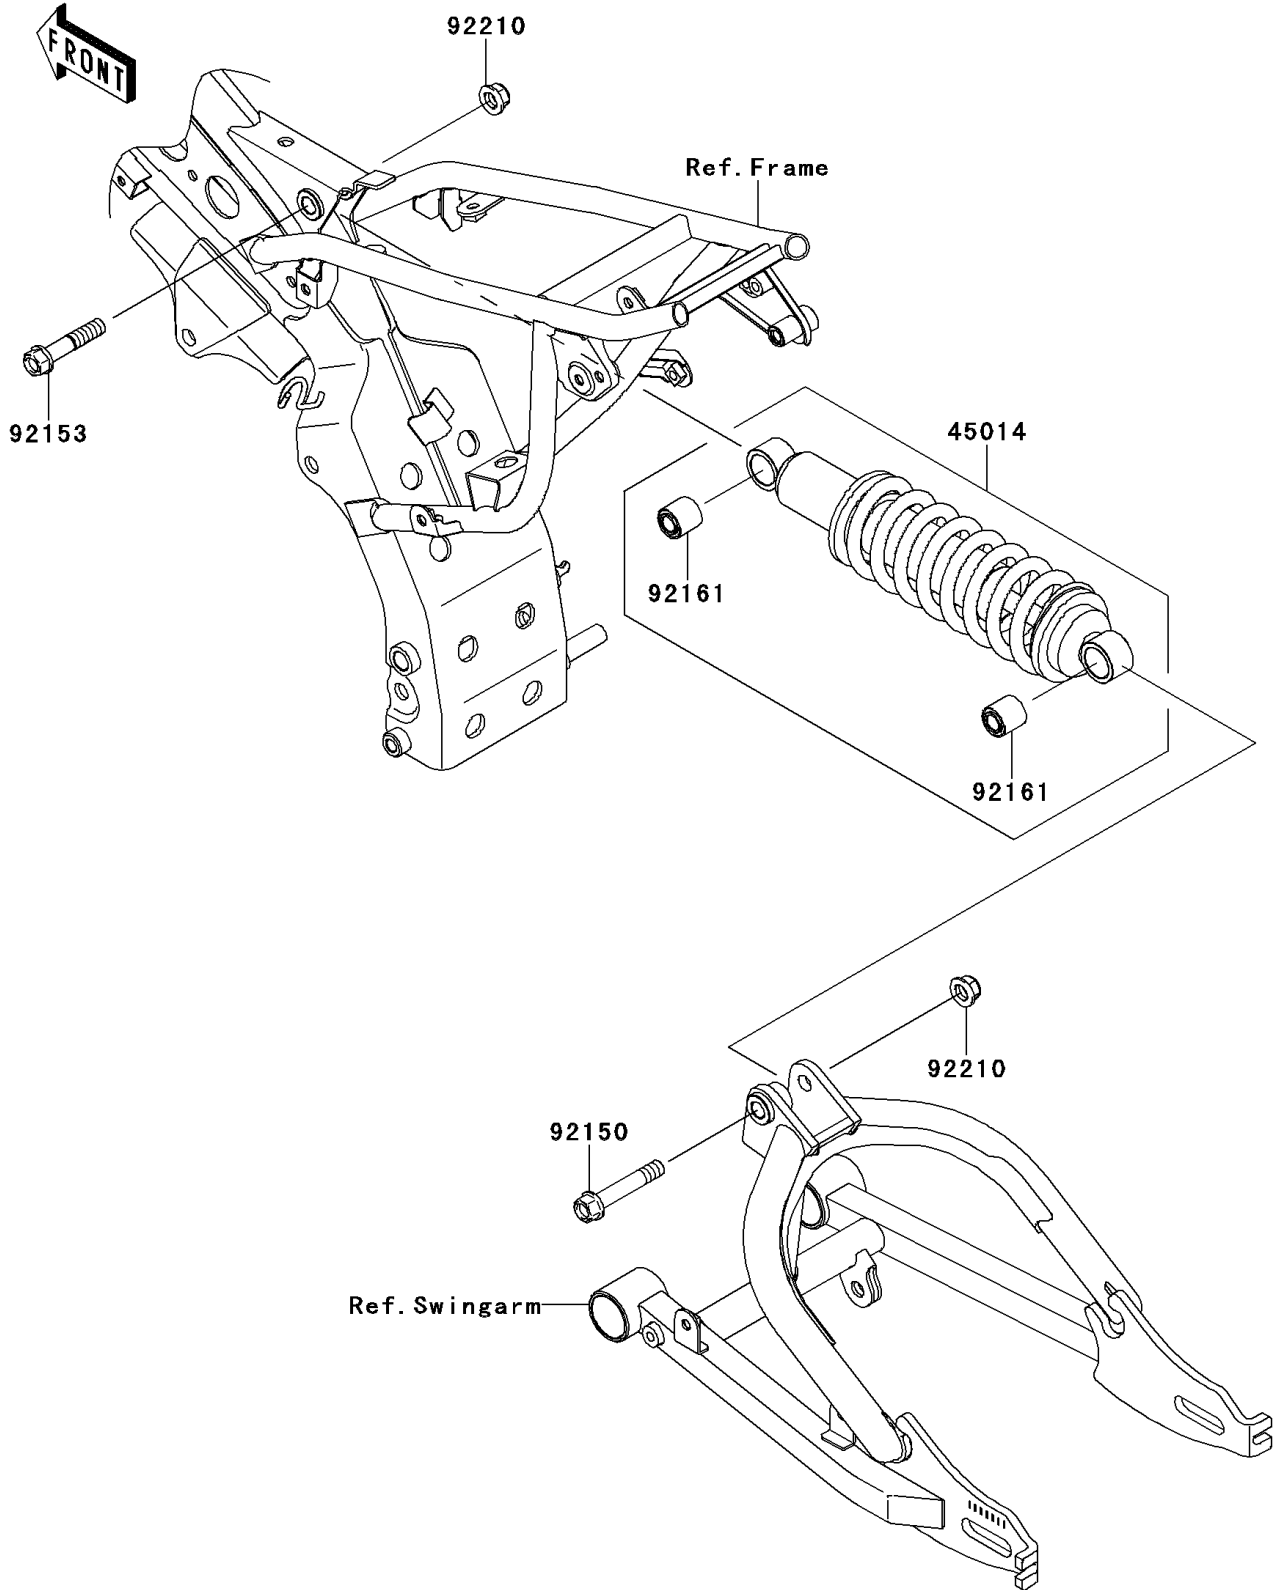

2013 KLX®110L PARTS DIAGRAM

Suspension/Shock Absorber

F2151

2013 KLX®110L PARTS LIST

Suspension/Shock Absorber

ITEM NAME	PART NUMBER	QUANTITY
SHOCKABSORBER,I.SILVER (Ref # 45014)	45014-0273-8V	1
BOLT,FLANGED,10X57 (Ref # 92150)	92150-1227	1
BOLT,FLANGED,10X50 (Ref # 92153)	92153-1139	1
DAMPER,SHOCKABSORBER (Ref # 92161)	92161-0100	2
NUT,LOCK,FLANGED,10MM (Ref # 92210)	92210-1080	2