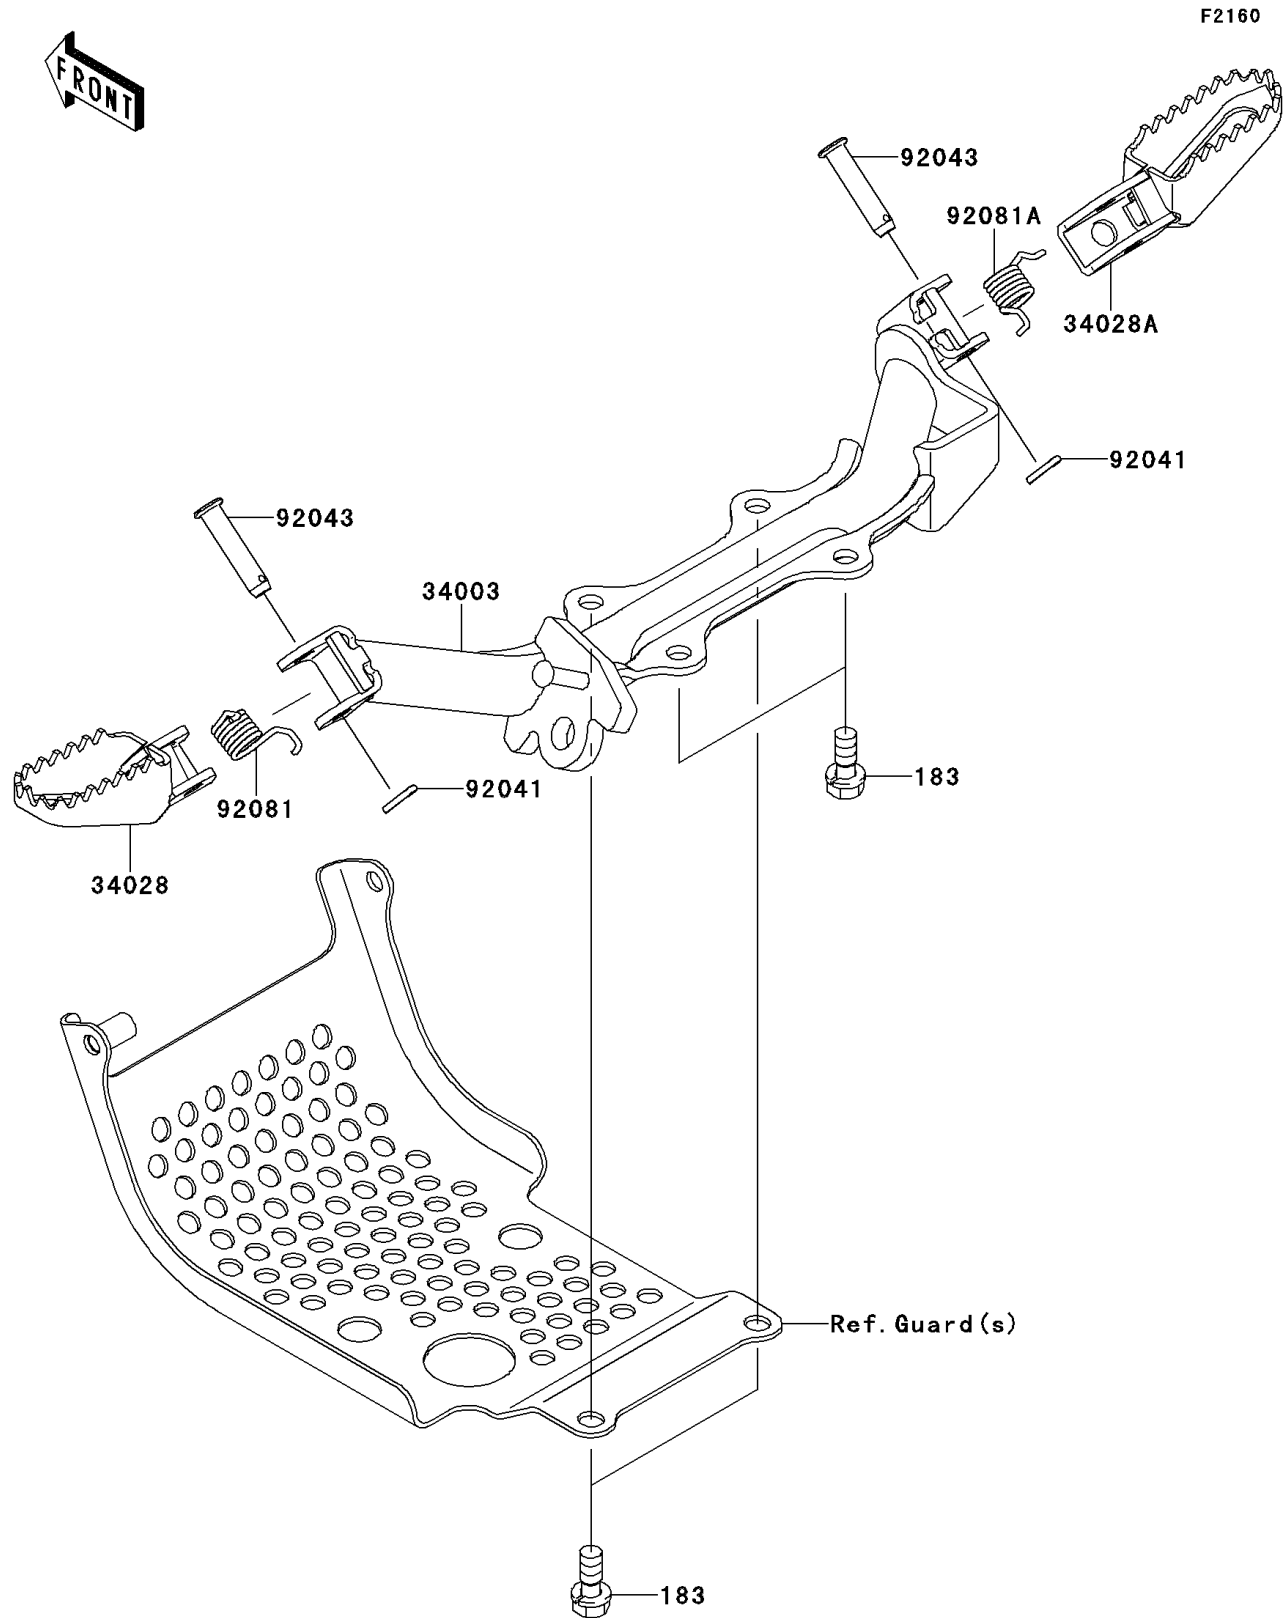

2013 KLX®110L PARTS DIAGRAM

Footrests

2013 KLX®110L PARTS LIST

Footrests

ITEM NAME	PART NUMBER	QUANTITY
BOLT-UPSET-WS-SMALL,8X20 (Ref # 183)	183BA0820	4
HOLDER-STEP,P.SILVER (Ref # 34003)	34003-0107-458	1
STEP,LH (Ref # 34028)	34028-1237	1
STEP,RH (Ref # 34028A)	34028-1238	1
COTTER,2.5X15 (Ref # 92041)	92041-1051	2
PIN,8X32 (Ref # 92043)	92043-1143	2
SPRING,FOOTREST,LH (Ref # 92081)	92081-1491	1
SPRING,FOOTREST,RH (Ref # 92081A)	92081-1543	1