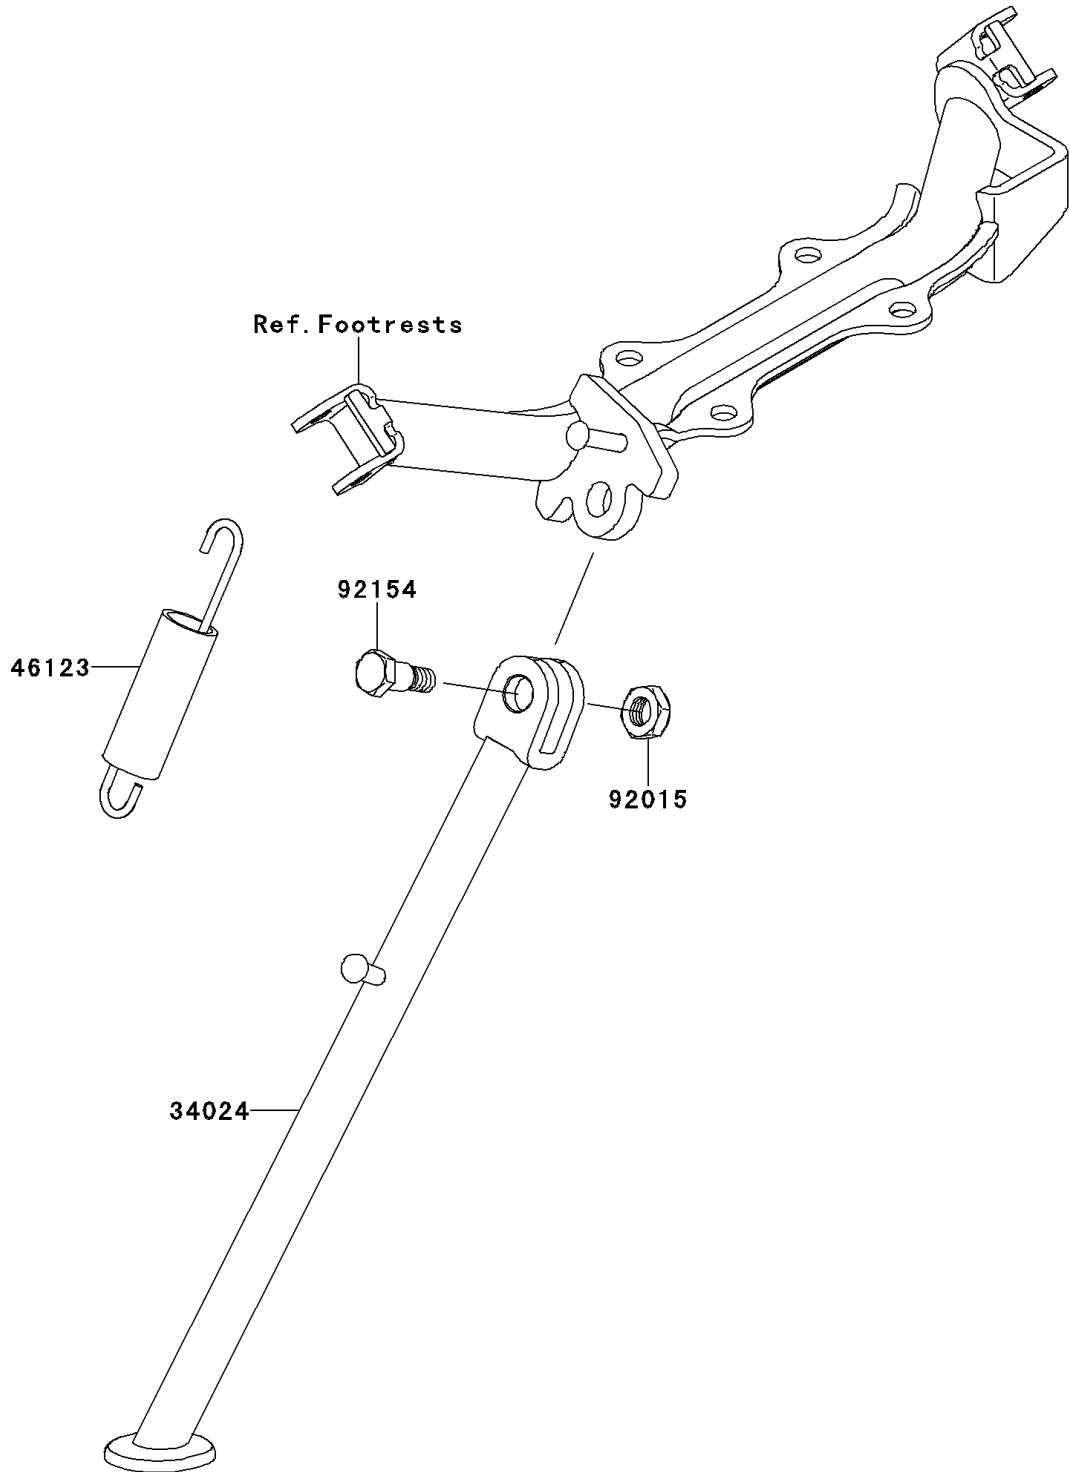

2010 KLX®110L PARTS DIAGRAM

Stand(s)

F2190

2010 KLX®110L PARTS LIST

Stand(s)

ITEM NAME	PART NUMBER	QUANTITY
STAND-SIDE,P.SILVER (Ref # 34024)	34024-0087-458	1
SPRING-COMP,STAND (Ref # 46123)	46123-1059	1
NUT,LOCK,10MM,BLACK (Ref # 92015)	92015-1188	1
BOLT,SIDE STAND (Ref # 92154)	92154-0976	1