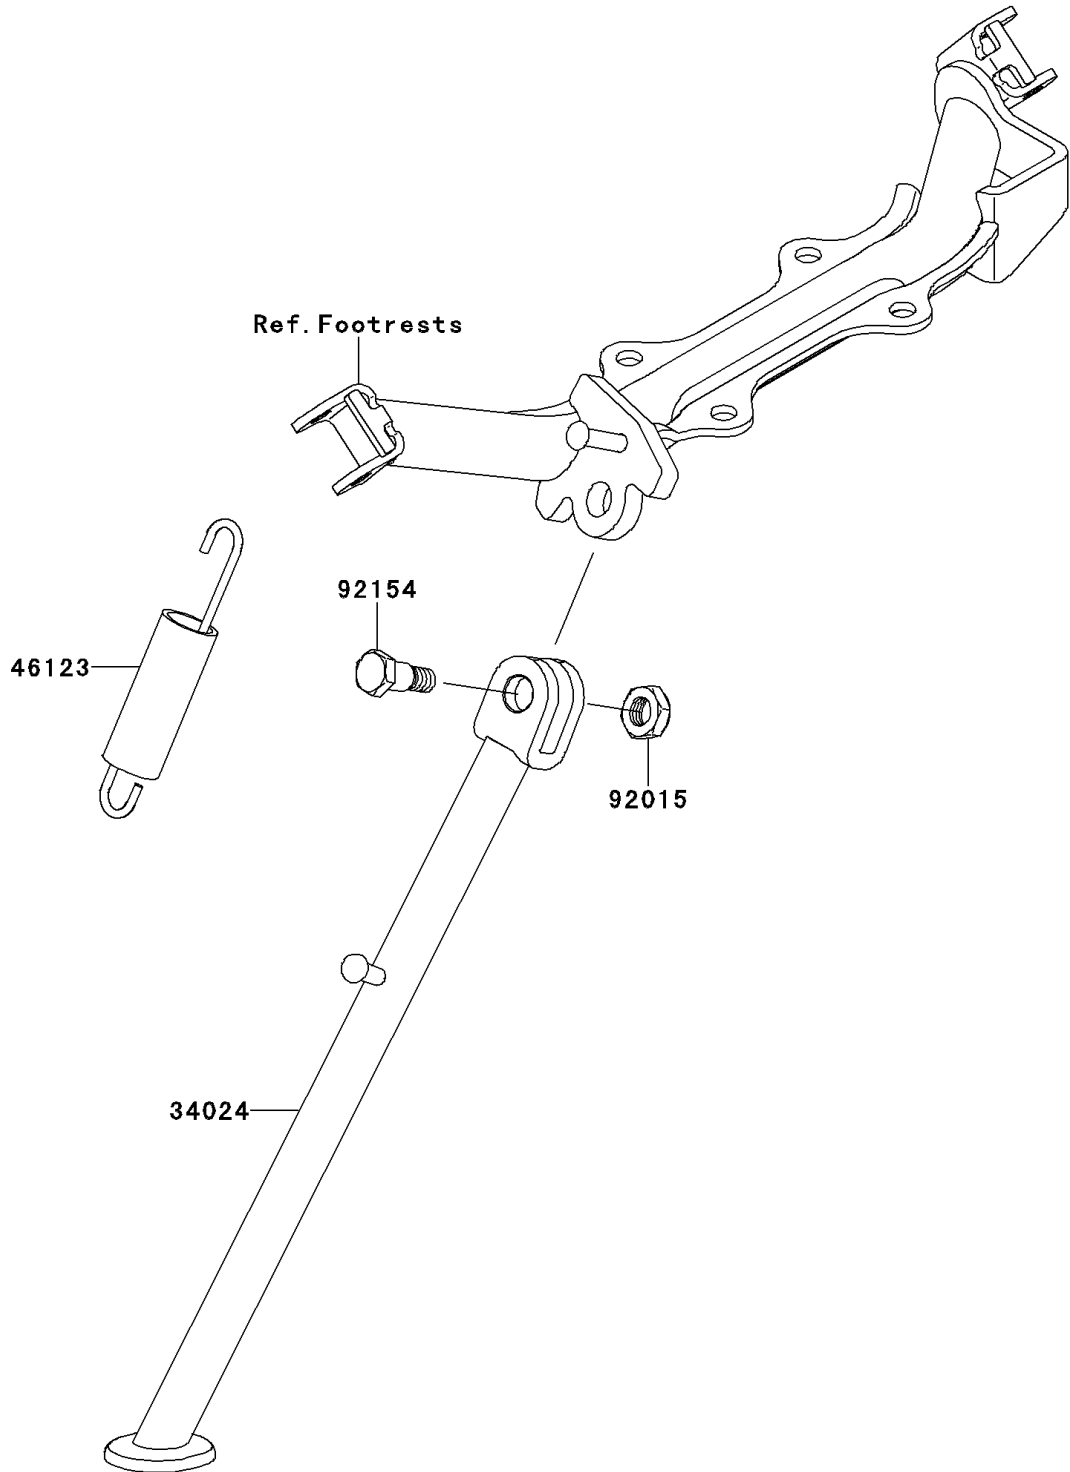

2013 KLX®110L PARTS DIAGRAM

Stand(s)

F2190

2013 KLX®110L PARTS LIST

Stand(s)

ITEM NAME	PART NUMBER	QUANTITY
STAND-SIDE,P.SILVER (Ref # 34024)	34024-0087-458	1
SPRING-COMP,STAND (Ref # 46123)	46123-1059	1
NUT,LOCK,10MM,BLACK (Ref # 92015)	92015-1188	1
BOLT,SIDE STAND (Ref # 92154)	92154-0976	1