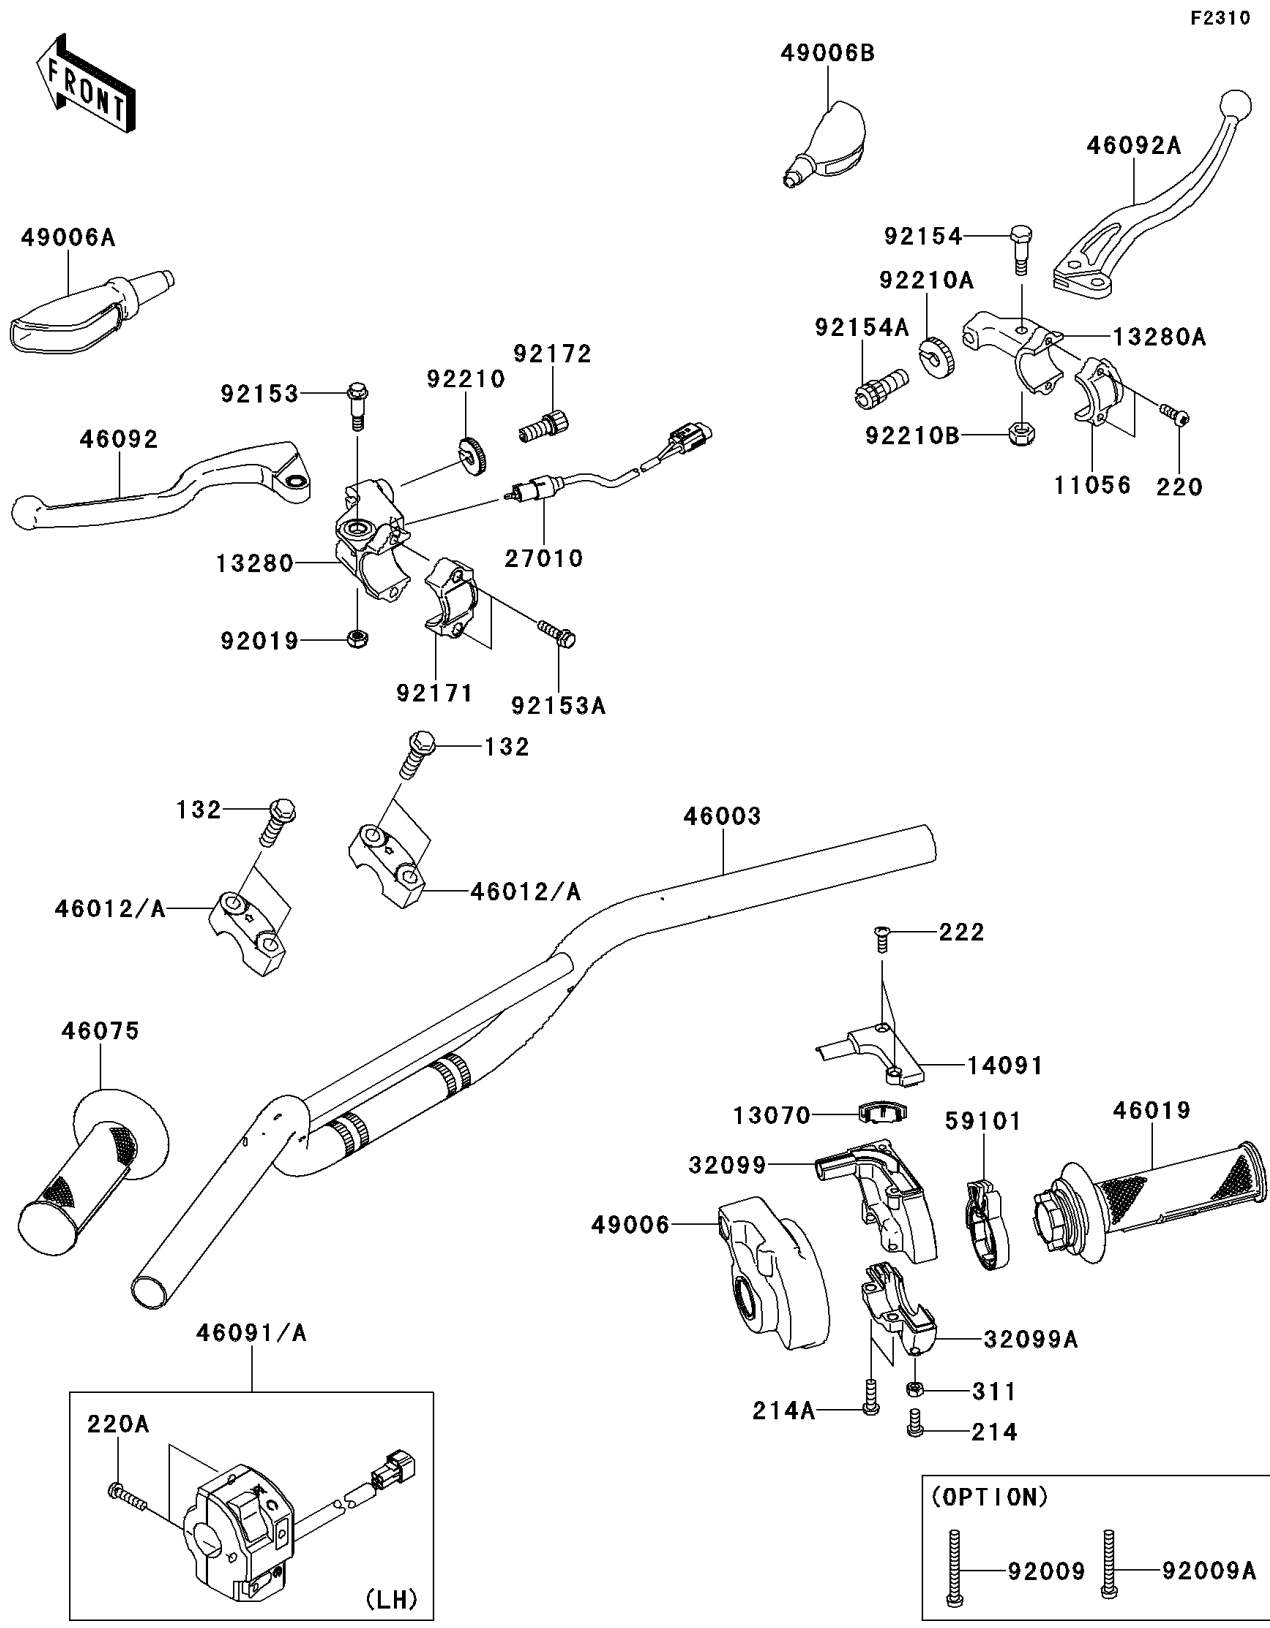

2012 KLX®110L PARTS DIAGRAM

Handlebar

2012 KLX®110L PARTS LIST

Handlebar

ITEM NAME	PART NUMBER	QUANTITY
BOLT-FLANGED-SMALL,8X30 (Ref # 132)	132BA0830	4
SCREW-PAN+-,5X12 (Ref # 214)	214AB0512	1
SCREW-PAN+-,5X18 (Ref # 214A)	214AB0518	2
SCREW-PAN-CROS,5X14 (Ref # 220)	220AA0514	2
SCREW-PAN-CROS,5X22 (Ref # 220A)	220AB0522	2
BRACKET,LEVER HOLDER (Ref # 11056)	11056-0150	1
GUIDE,THROTTLE (Ref # 13070)	13070-0083	1
HOLDER,CLUTCH LEVER (Ref # 13280)	13280-0256	1
HOLDER,BRAKE LEVER (Ref # 13280A)	13280-0362	1
COVER,THROTTLE CASE,UPP (Ref # 14091)	14091-0873	1
SWITCH,CLUTCH (Ref # 27010)	27010-0109	1
CASE,THROTTLE,UPP (Ref # 32099)	32099-0037	1
CASE,THROTTLE,LWR (Ref # 32099A)	32099-0045	1
HANDLE,P.SILVER (Ref # 46003)	46003-0175-458	1
HOLDER-HANDLE,UPP,P.SILVER (Ref # 46012A)	46012-0101-458	2
GRIP-ASSY,THROTTLE (Ref # 46019)	46019-0023	1
GRIP,LH (Ref # 46075)	46075-0072	1
HOUSING-ASSY-CONTROL,LH (Ref # 46091A)	46091-0226	1
LEVER-GRIP,CLUTCH (Ref # 46092)	46092-0026	1
LEVER-GRIP,BRAKE (Ref # 46092A)	46092-0037	1
BOOT,THROTTLE CASE (Ref # 49006)	49006-0075	1
BOOT,LEVER HOLDER (Ref # 49006A)	49006-0080	1
BOOT,LEVER HOLDER (Ref # 49006B)	49006-1017	1
REEL,THROTTLE (Ref # 59101)	59101-0005	1
SCREW,5X47 (Ref # 92009)	92009-1989	1
SCREW,5X42 (Ref # 92009A)	92009-1998	1
NUT,LOCK,6MM (Ref # 92019)	92019-008	1
BOLT,6MM (Ref # 92153)	92153-1897	1
BOLT,5X20 (Ref # 92153A)	92153-1898	2

2012 KLX®110L PARTS LIST

Handlebar

ITEM NAME	PART NUMBER	QUANTITY
BOLT,LEVER SET (Ref # 92154)	92154-0329	1
BOLT,CABLE ADJUSTER (Ref # 92154A)	92154-0330	1
CLAMP,LEVER HOLDER (Ref # 92171)	92171-1671	1
SCREW,CABLE ADJUST,8MM (Ref # 92172)	92172-0330	1
NUT,CABLE ADJUST (Ref # 92210)	92210-0411	1
NUT (Ref # 92210A)	92210-0593	1
NUT,LOCK,6MM (Ref # 92210B)	92210-0594	1
SCREW-CSK-RD-CROS,4X12 (Ref # 222)	222AB0412	2
NUT-HEX (Ref # 311)	311AB0500	1