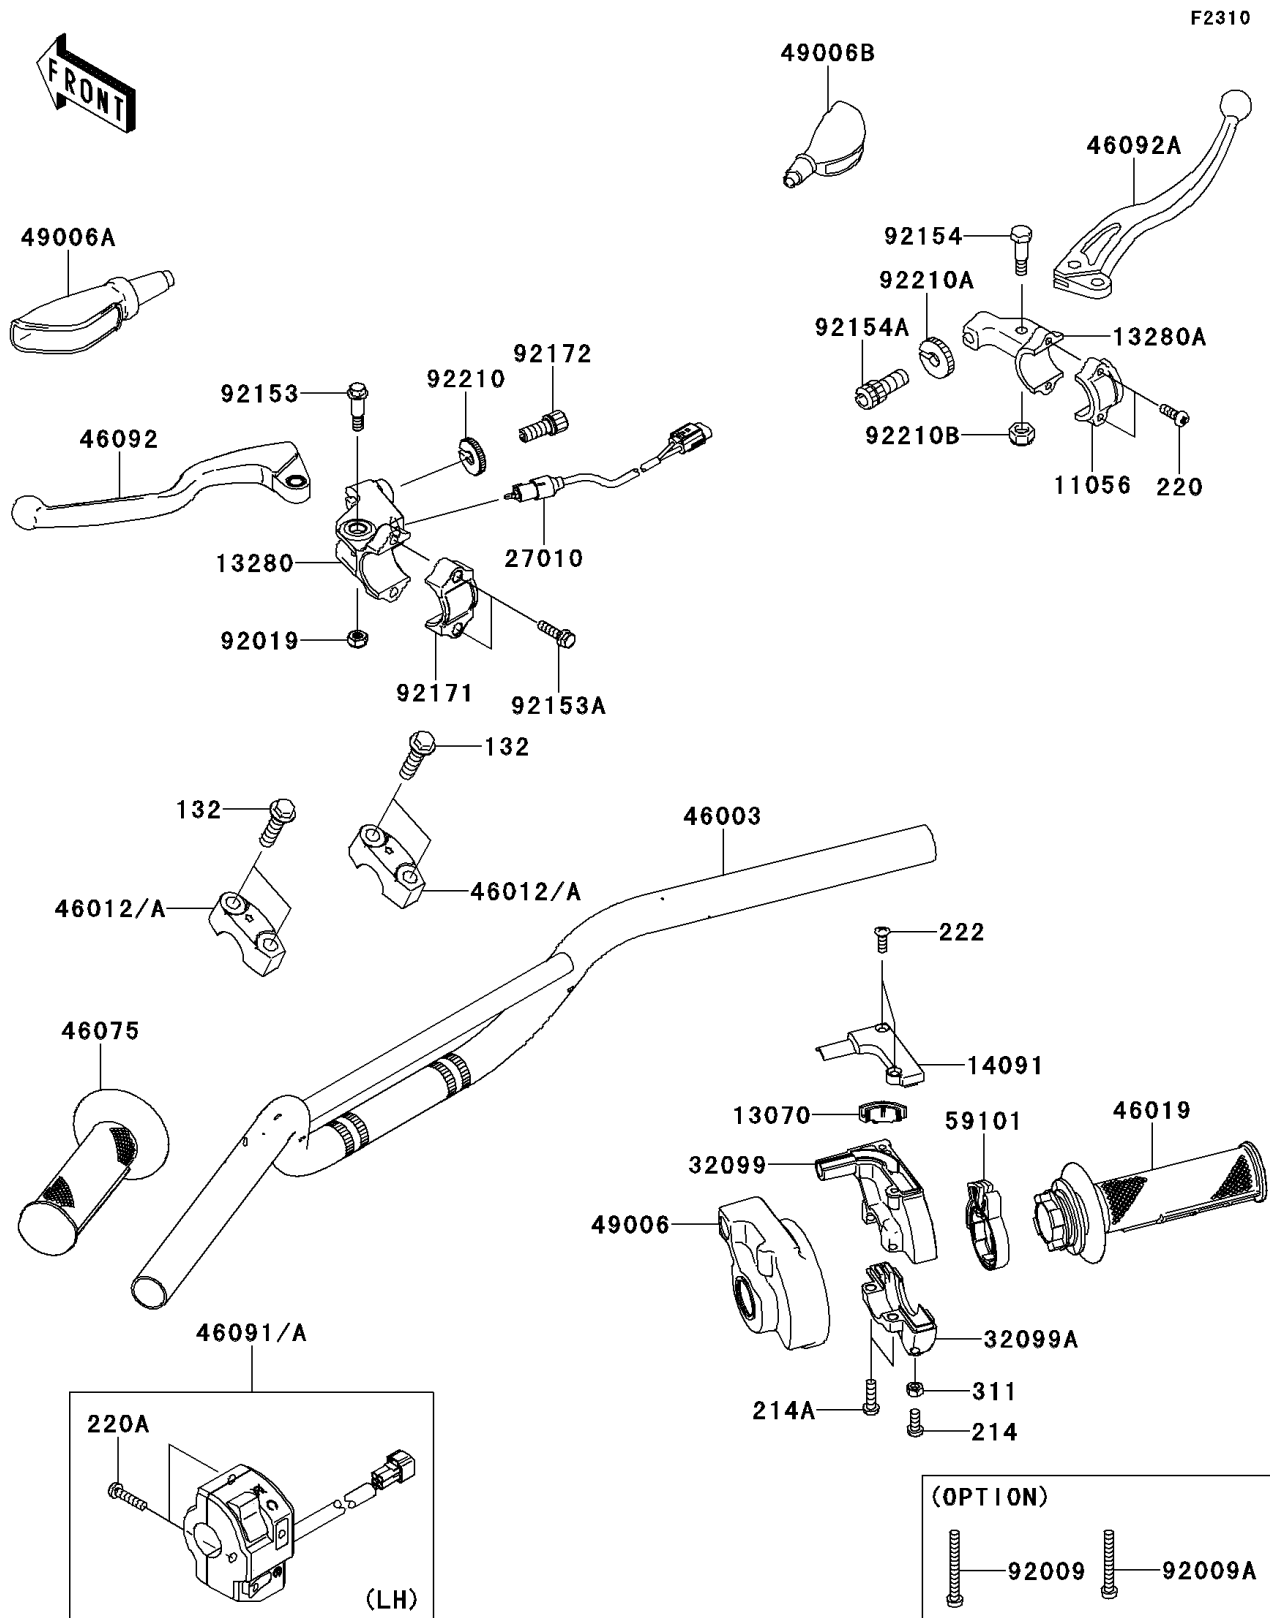

2013 KLX®110L PARTS DIAGRAM

Handlebar

2013 KLX®110L PARTS LIST

Handlebar

ITEM NAME	PART NUMBER	QUANTITY
BOLT-FLANGED-SMALL,8X30 (Ref # 132)	132BA0830	4
SCREW-PAN+-,5X12 (Ref # 214)	214AB0512	1
SCREW-PAN+-,5X18 (Ref # 214A)	214AB0518	2
SCREW-PAN-CROS,5X14 (Ref # 220)	220AA0514	2
SCREW-PAN-CROS,5X22 (Ref # 220A)	220AB0522	2
BRACKET,LEVER HOLDER (Ref # 11056)	11056-0150	1
GUIDE,THROTTLE (Ref # 13070)	13070-0083	1
HOLDER,CLUTCH LEVER (Ref # 13280)	13280-0256	1
HOLDER,BRAKE LEVER (Ref # 13280A)	13280-0362	1
COVER,THROTTLE CASE,UPP (Ref # 14091)	14091-0873	1
SWITCH,CLUTCH (Ref # 27010)	27010-0109	1
CASE,THROTTLE,UPP (Ref # 32099)	32099-0037	1
CASE,THROTTLE,LWR (Ref # 32099A)	32099-0045	1
HANDLE,P.SILVER (Ref # 46003)	46003-0175-458	1
HOLDER-HANDLE,UPP,P.SILVER (Ref # 46012A)	46012-0101-458	2
GRIP-ASSY,THROTTLE (Ref # 46019)	46019-0023	1
GRIP,LH (Ref # 46075)	46075-0072	1
HOUSING-ASSY-CONTROL,LH (Ref # 46091A)	46091-0226	1
LEVER-GRIP,CLUTCH (Ref # 46092)	46092-0026	1
LEVER-GRIP,BRAKE (Ref # 46092A)	46092-0037	1
BOOT,THROTTLE CASE (Ref # 49006)	49006-0075	1
BOOT,LEVER HOLDER (Ref # 49006A)	49006-0080	1
BOOT,LEVER HOLDER (Ref # 49006B)	49006-1017	1
REEL,THROTTLE (Ref # 59101)	59101-0005	1
SCREW,5X47 (Ref # 92009)	92009-1989	1
SCREW,5X42 (Ref # 92009A)	92009-1998	1
NUT,LOCK,6MM (Ref # 92019)	92019-008	1
BOLT,6MM (Ref # 92153)	92153-1897	1
BOLT,5X20 (Ref # 92153A)	92153-1898	2

2013 KLX®110L PARTS LIST

Handlebar

ITEM NAME	PART NUMBER	QUANTITY
BOLT,LEVER SET (Ref # 92154)	92154-0329	1
BOLT,CABLE ADJUSTER (Ref # 92154A)	92154-0330	1
CLAMP,LEVER HOLDER (Ref # 92171)	92171-1671	1
SCREW,CABLE ADJUST,8MM (Ref # 92172)	92172-0330	1
NUT,CABLE ADJUST (Ref # 92210)	92210-0411	1
NUT (Ref # 92210A)	92210-0593	1
NUT,LOCK,6MM (Ref # 92210B)	92210-0594	1
SCREW-CSK-RD-CROS,4X12 (Ref # 222)	222AB0412	2
NUT-HEX (Ref # 311)	311AB0500	1