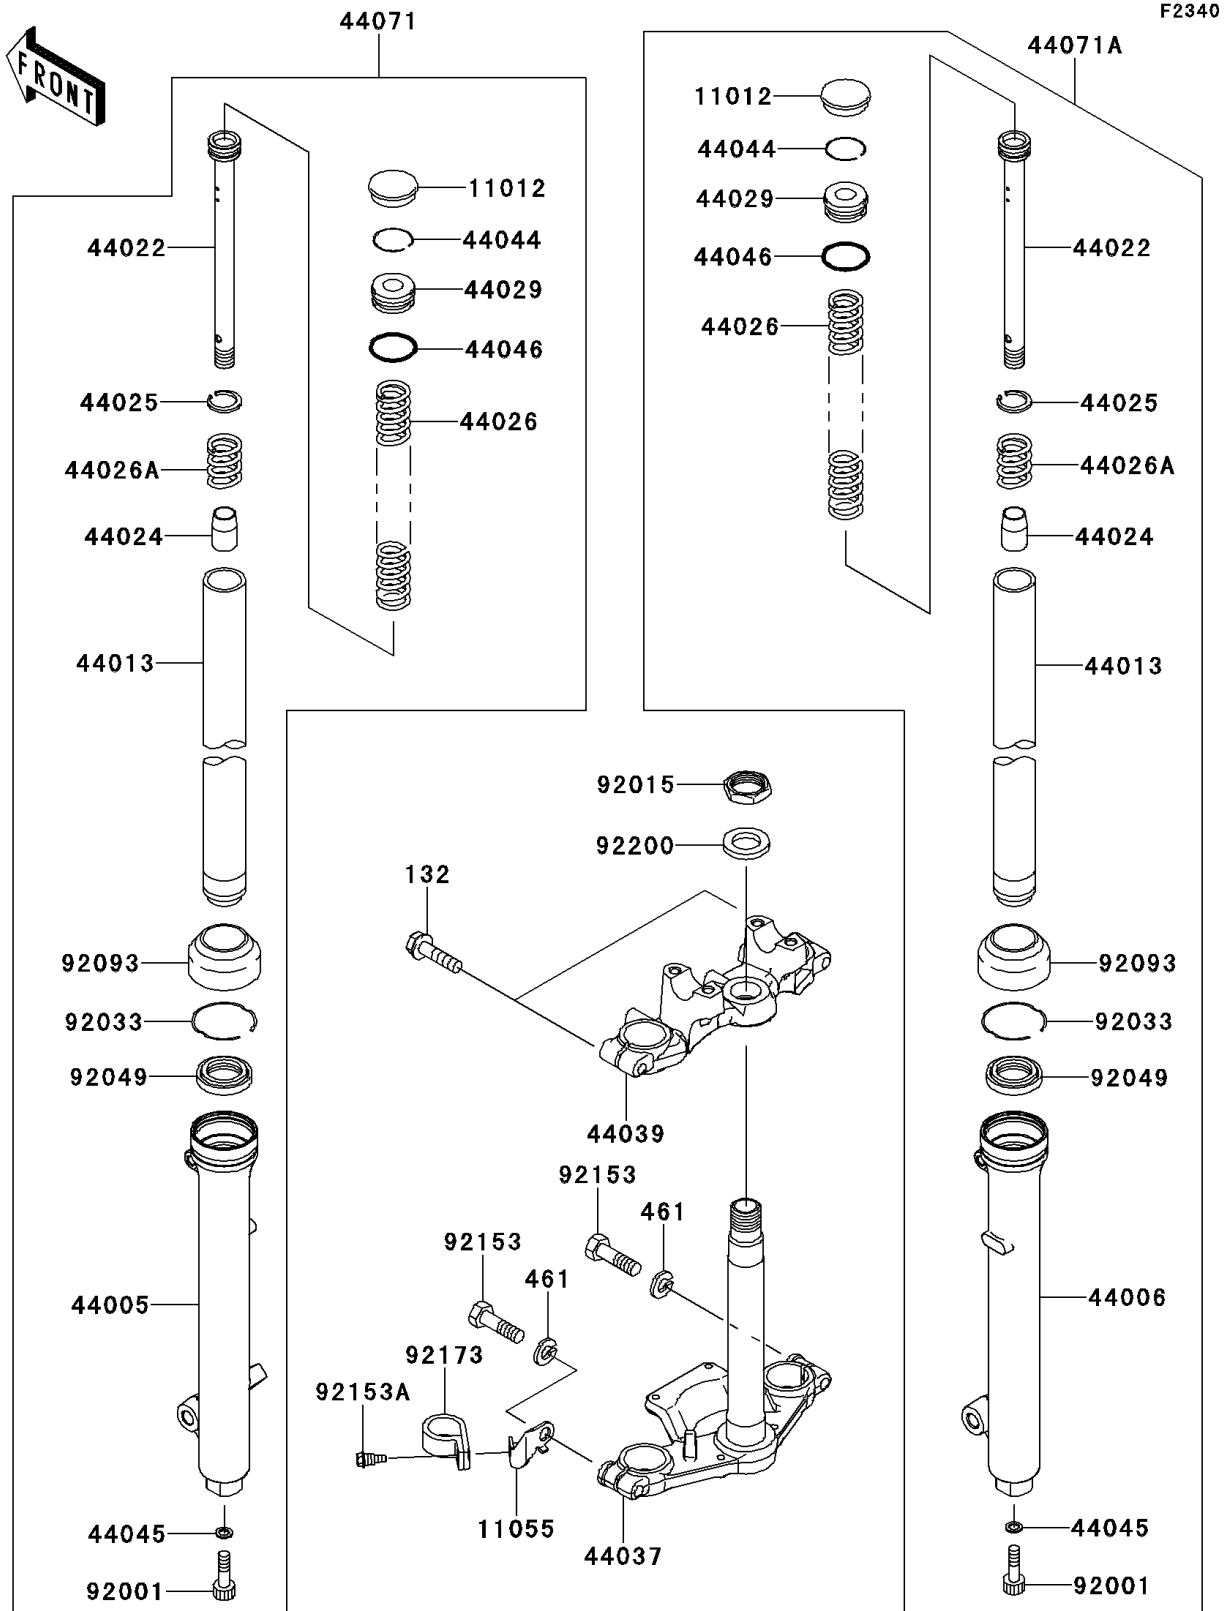

2014 KLX®110L PARTS DIAGRAM

Front Fork

2014 KLX®110L PARTS LIST

Front Fork

ITEM NAME	PART NUMBER	QUANTITY
BOLT-FLANGED-SMALL,8X35 (Ref # 132)	132BA0835	2
WASHER-SPRING,10MM (Ref # 461)	461DA1000	2
CAP,RUBBER,FORK TOP (Ref # 11012)	11012-1067	2
BRACKET (Ref # 11055)	11055-1631	1
PIPE-LEFT FORK OUTER,P.SILVER (Ref # 44005)	44005-0078-458	1
PIPE-RIGHT FORK OUTER,P.SILVER (Ref # 44006)	44006-0072-458	1
PIPE-FORK INNER (Ref # 44013)	44013-0144	2
CYLINDER-FORK (Ref # 44022)	44022-0027	2
CAP-OIL-LOCK (Ref # 44024)	44024-1071	2
RING-FORK PISTON (Ref # 44025)	44025-1061	2
SPRING-FRONT FORK (Ref # 44026)	44026-0145	2
SPRING-FRONT FORK,REBOUND (Ref # 44026A)	44026-060	2
SEAT-FORK SPRING (Ref # 44029)	44029-022	2
HOLDER-FORK UNDER,P.SILVER (Ref # 44037)	44037-0105-458	1
HOLDER-FORK UPPER (Ref # 44039)	44039-0093	1
RING-SNAP (Ref # 44044)	44044-023	2
GASKET,FORK CYLINDER BOLT (Ref # 44045)	44045-051	2
RING-O (Ref # 44046)	44046-025	2
DAMPER-ASSY,FORK,LH,P.SILVER (Ref # 44071)	44071-0653-458	1
DAMPER-ASSY,FORK,RH,P.SILVER (Ref # 44071A)	44071-0654-458	1
BOLT,FORK CYLINDER (Ref # 92001)	92001-1464	2
NUT,STEERING STEM,22MM (Ref # 92015)	92015-1653	1
RING-SNAP,FORK OUTER TUBE (Ref # 92033)	92033-1028	2
SEAL-OIL,FORK OUTER TUBE (Ref # 92049)	92049-1069	2
DUST SHIELD,FORK (Ref # 92093)	92093-1054	2
BOLT,10X35 (Ref # 92153)	92153-1199	2
BOLT,FLANGED (Ref # 92153A)	92153-1397	1
CLAMP (Ref # 92173)	92173-0166	1
WASHER,STEERING STEM (Ref # 92200)	92200-0517	1