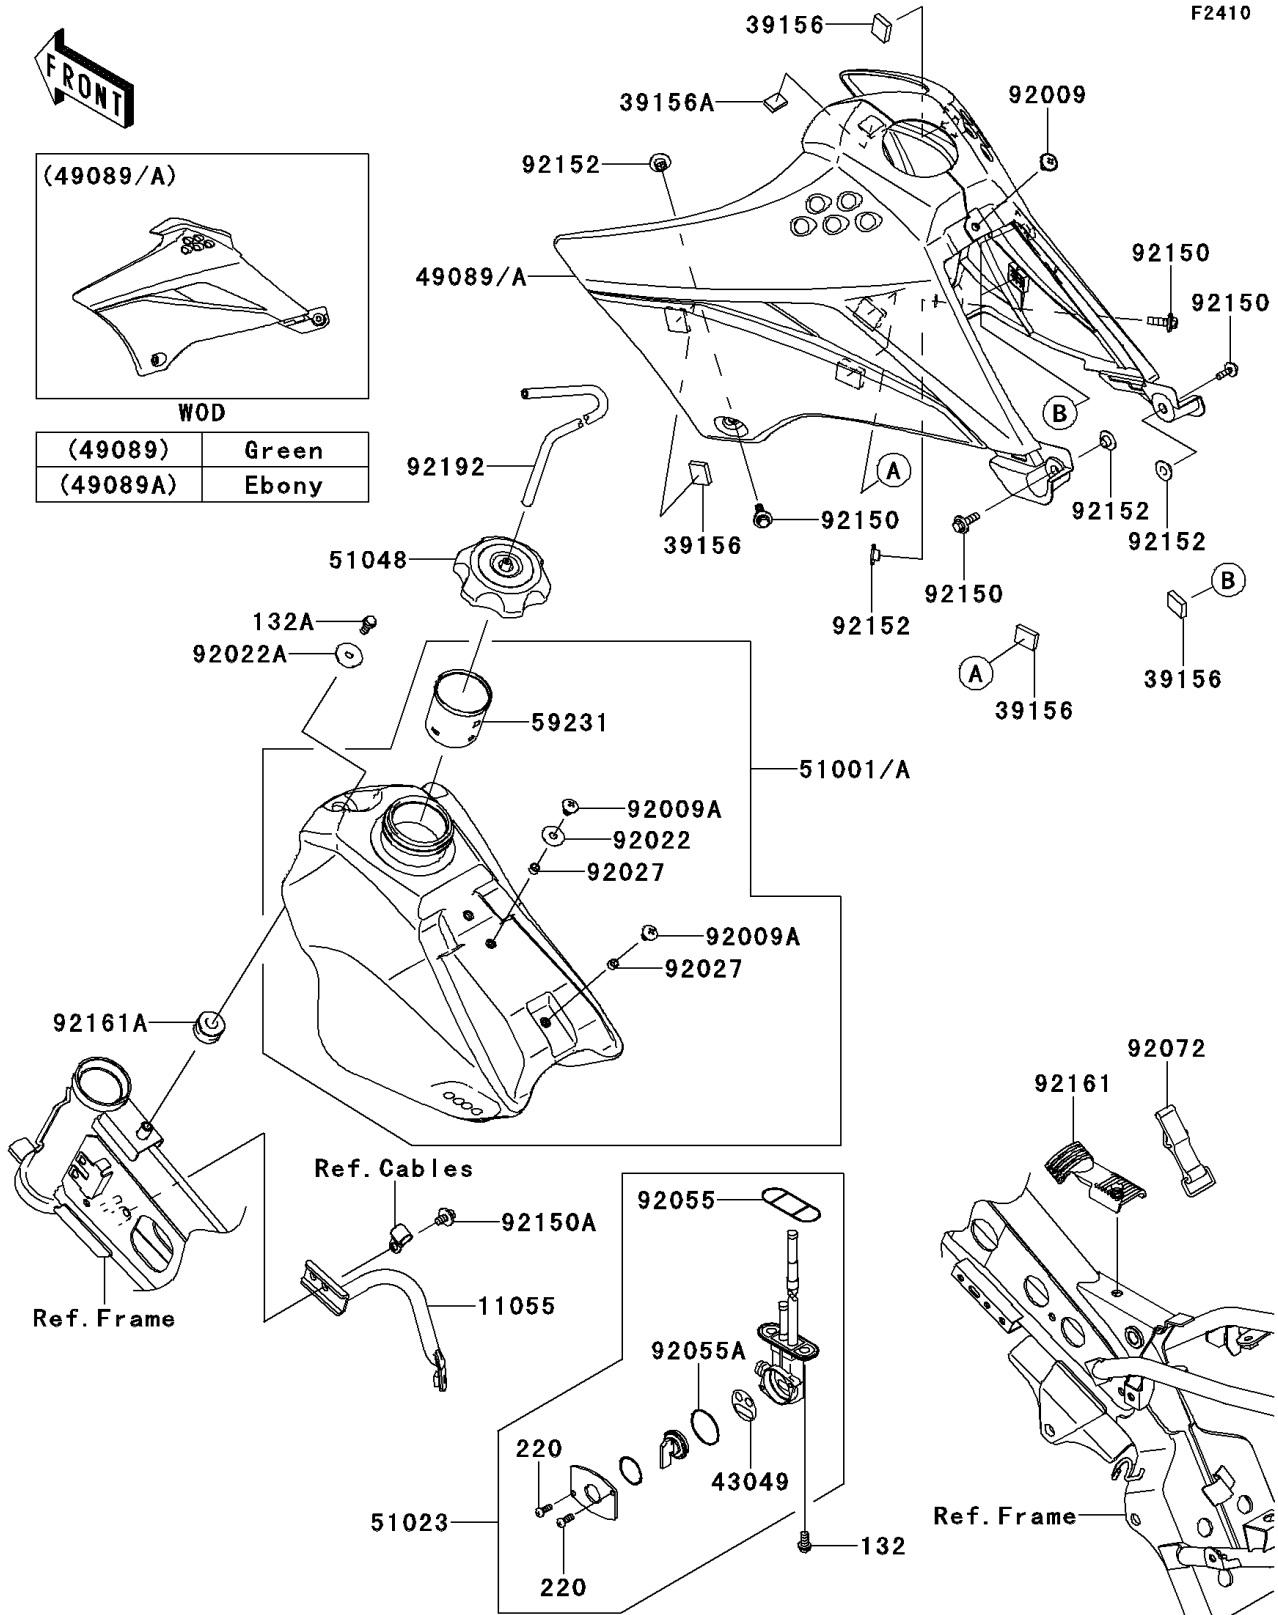

# 2013 KLX®110L PARTS DIAGRAM

Fuel Tank

WOD

(49089)	Green
(49089A)	Ebony

## 2013 KLX®110L PARTS LIST

### Fuel Tank

ITEM NAME	PART NUMBER	QUANTITY
BOLT-FLANGED-SMALL,6X12 (Ref # 132)	132BA0612	2
BOLT-FLANGED-SMALL,6X14 (Ref # 132A)	132BA0614	1
SCREW-PAN-CROS,3X8 (Ref # 220)	220AA0308	2
BRACKET,SHROUD,RH (Ref # 11055)	11055-1636	1
PAD,16X20X5 (Ref # 39156)	39156-0580	6
PAD,12X17X4 (Ref # 39156A)	39156-0581	1
PACKING,TAP VALVE (Ref # 43049)	43049-1091	1
SHROUD-ENGINE,L.GREEN (Ref # 49089)	49089-0081-290	1
TANK-COMP-FUEL (Ref # 51001A)	51001-0771	1
TAP-ASSY (Ref # 51023)	51023-0036	1
CAP-ASSY-TANK,FUEL (Ref # 51048)	51048-0009	1
FILLER (Ref # 59231)	59231-0051	1
SCREW,6X10,WHITE (Ref # 92009)	92009-1286	1
SCREW,6X10 (Ref # 92009A)	92009-1530	2
WASHER,PLAIN,6MM (Ref # 92022)	92022-165	1
WASHER,6.5X24X2 (Ref # 92022A)	92022-1690	1
COLLAR,6.2X7.8X5 (Ref # 92027)	92027-2096	2
RING-O,FUEL TAP PACKING (Ref # 92055)	92055-1348	1
RING-O,TAP LEVER (Ref # 92055A)	92055-1419	1
BAND,FUEL TANK (Ref # 92072)	92072-1229	1
BOLT,FLANGED,6X20 (Ref # 92150)	92150-1339	4
BOLT,6X12 (Ref # 92150A)	92150-1435	1
COLLAR (Ref # 92152)	92152-0427	4
DAMPER,FUEL TANK (Ref # 92161)	92161-0779	1
DAMPER (Ref # 92161A)	92161-1523	1
TUBE,5X8X380 (Ref # 92192)	92192-0884	1