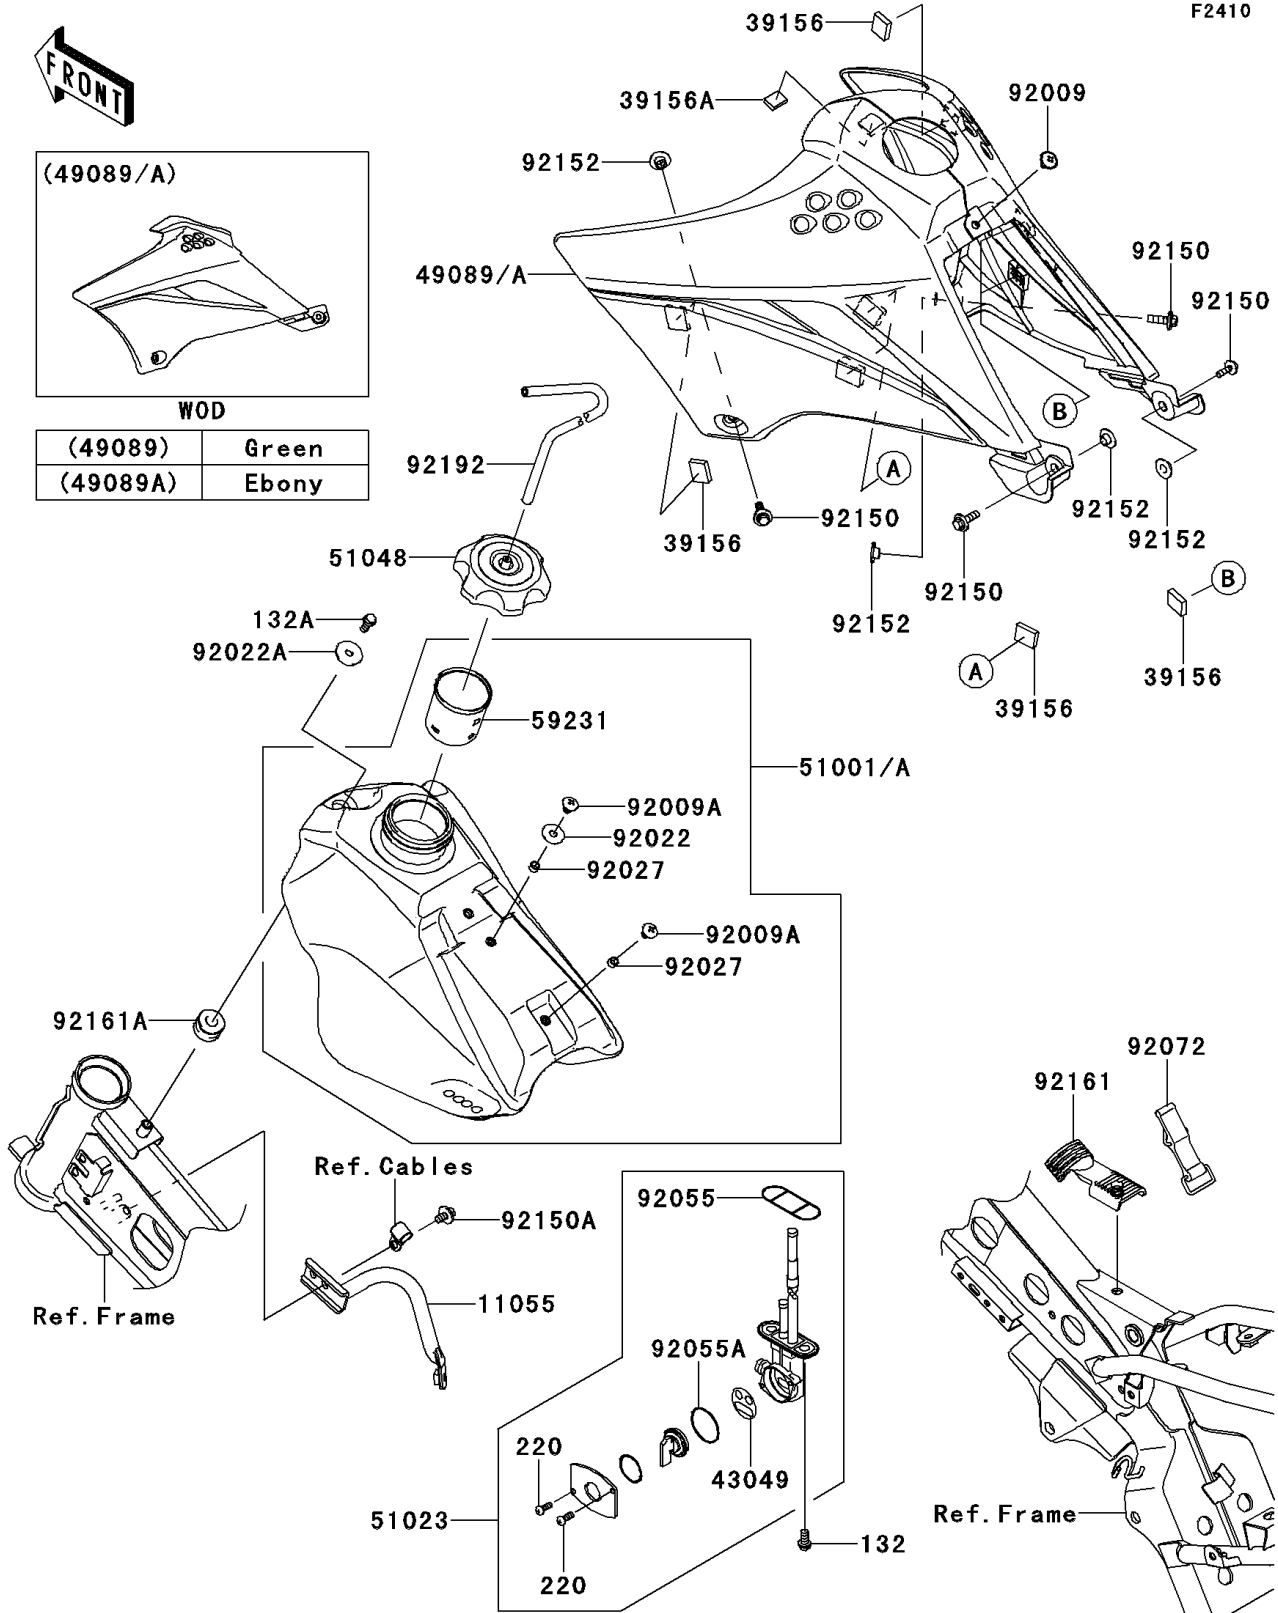

2014 KLX®110L PARTS DIAGRAM

Fuel Tank

WOD

(49089)	Green
(49089A)	Ebony

2014 KLX®110L PARTS LIST

Fuel Tank

ITEM NAME	PART NUMBER	QUANTITY
BOLT-FLANGED-SMALL,6X12 (Ref # 132)	132BA0612	2
BOLT-FLANGED-SMALL,6X14 (Ref # 132A)	132BA0614	1
SCREW-PAN-CROS,3X8 (Ref # 220)	220AA0308	2
BRACKET,SHROUD,RH (Ref # 11055)	11055-1636	1
PAD,16X20X5 (Ref # 39156)	39156-0580	6
PAD,12X17X4 (Ref # 39156A)	39156-0581	1
PACKING,TAP VALVE (Ref # 43049)	43049-1091	1
SHROUD-ENGINE,L.GREEN (Ref # 49089)	49089-0081-290	1
TANK-COMP-FUEL (Ref # 51001A)	51001-0771	1
TAP-ASSY (Ref # 51023)	51023-0036	1
CAP-ASSY-TANK,FUEL (Ref # 51048)	51048-0009	1
FILLER (Ref # 59231)	59231-0051	1
SCREW,6X10,WHITE (Ref # 92009)	92009-1286	1
SCREW,6X10 (Ref # 92009A)	92009-1530	2
WASHER,PLAIN,6MM (Ref # 92022)	92022-165	1
WASHER,6.5X24X2 (Ref # 92022A)	92022-1690	1
COLLAR,6.2X7.8X5 (Ref # 92027)	92027-2096	2
RING-O,FUEL TAP PACKING (Ref # 92055)	92055-1348	1
RING-O,TAP LEVER (Ref # 92055A)	92055-1419	1
BAND,FUEL TANK (Ref # 92072)	92072-1229	1
BOLT,FLANGED,6X20 (Ref # 92150)	92150-1339	4
BOLT,6X12 (Ref # 92150A)	92150-1435	1
COLLAR (Ref # 92152)	92152-0427	4
DAMPER,FUEL TANK (Ref # 92161)	92161-0779	1
DAMPER (Ref # 92161A)	92161-1523	1
TUBE,5X8X380 (Ref # 92192)	92192-0884	1