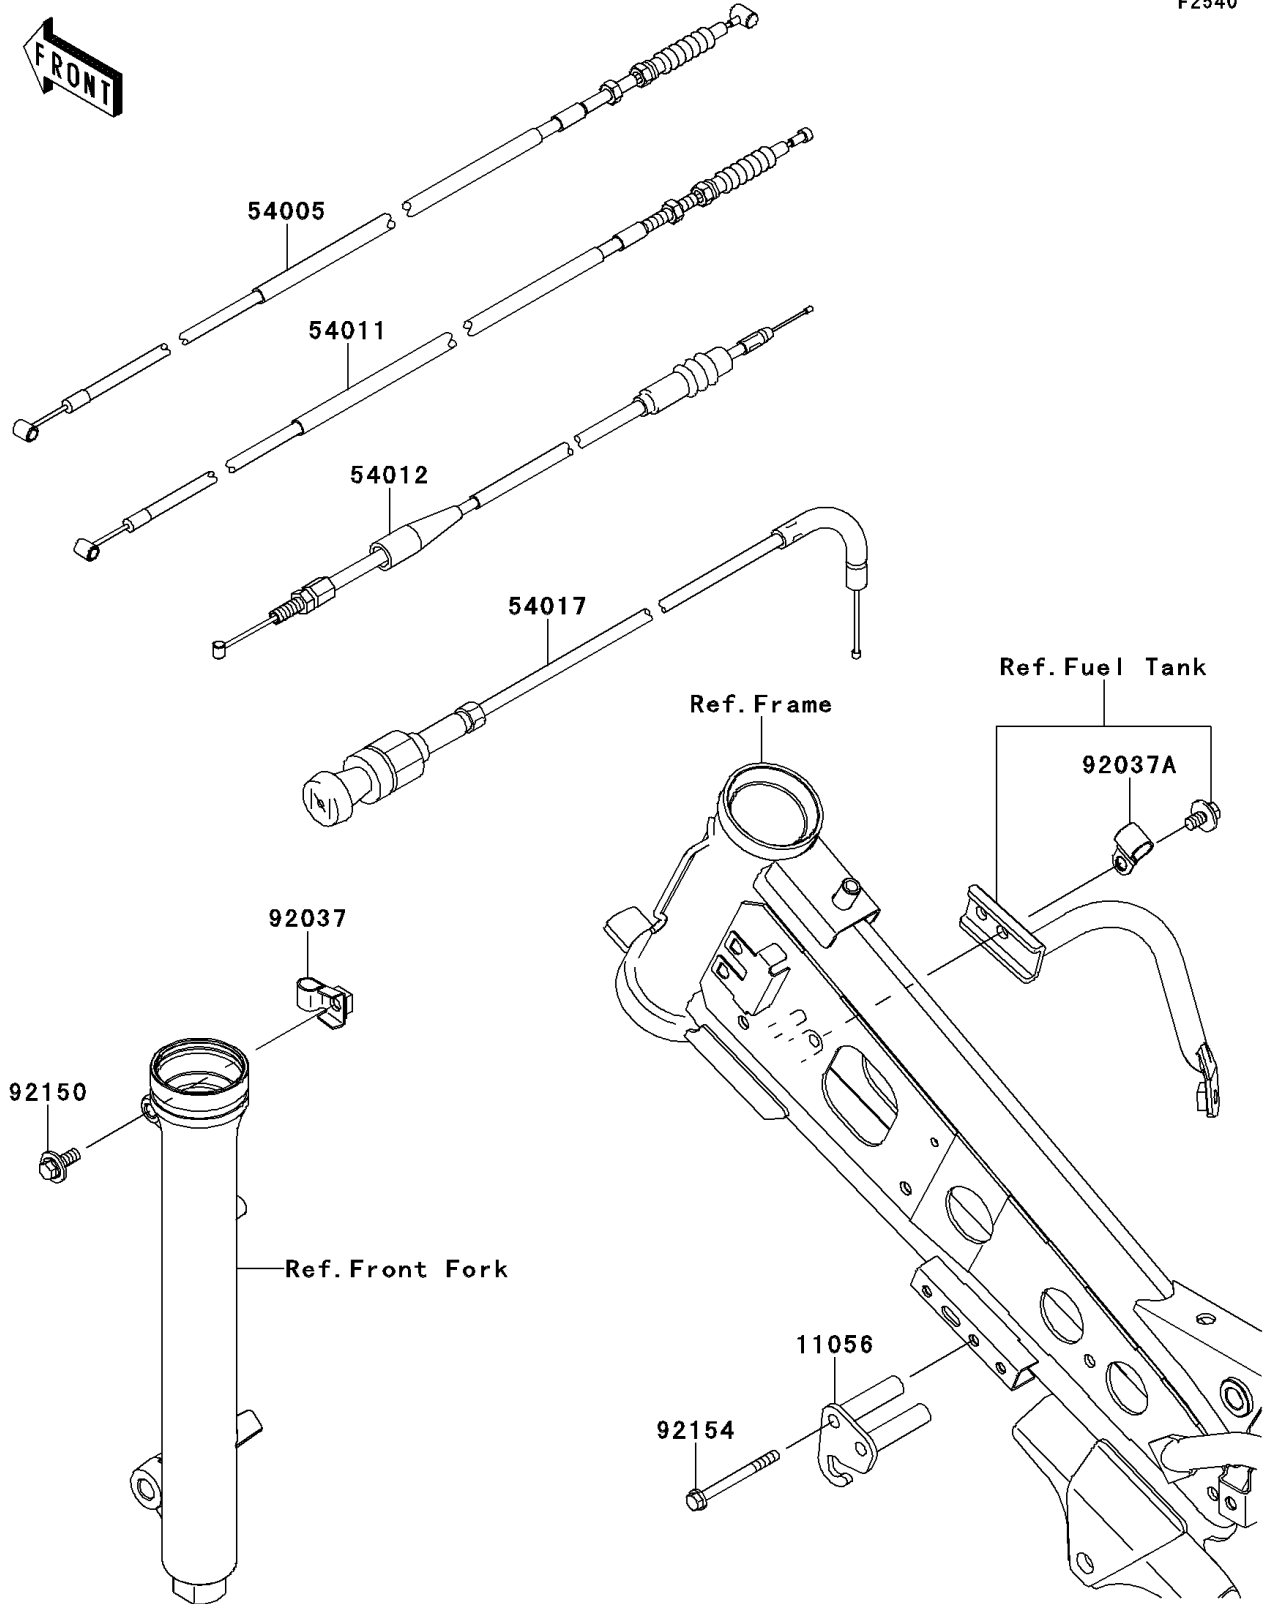

2011 KLX®110L PARTS DIAGRAM

Cables

F2540

2011 KLX®110L PARTS LIST

Cables

ITEM NAME	PART NUMBER	QUANTITY
BRACKET,CHOKE (Ref # 11056)	11056-0151	1
CABLE-BRAKE (Ref # 54005)	54005-0027	1
CABLE-CLUTCH (Ref # 54011)	54011-0103	1
CABLE-THROTTLE (Ref # 54012)	54012-0287	1
CABLE-STARTER (Ref # 54017)	54017-1218	1
CLAMP,BRAKE CABLE (Ref # 92037)	92037-1353	1
CLAMP (Ref # 92037A)	92037-1608	1
BOLT,FLANGED,6X16 (Ref # 92150)	92150-1506	1
BOLT,FLANGED,5X53 (Ref # 92154)	92154-0374	2