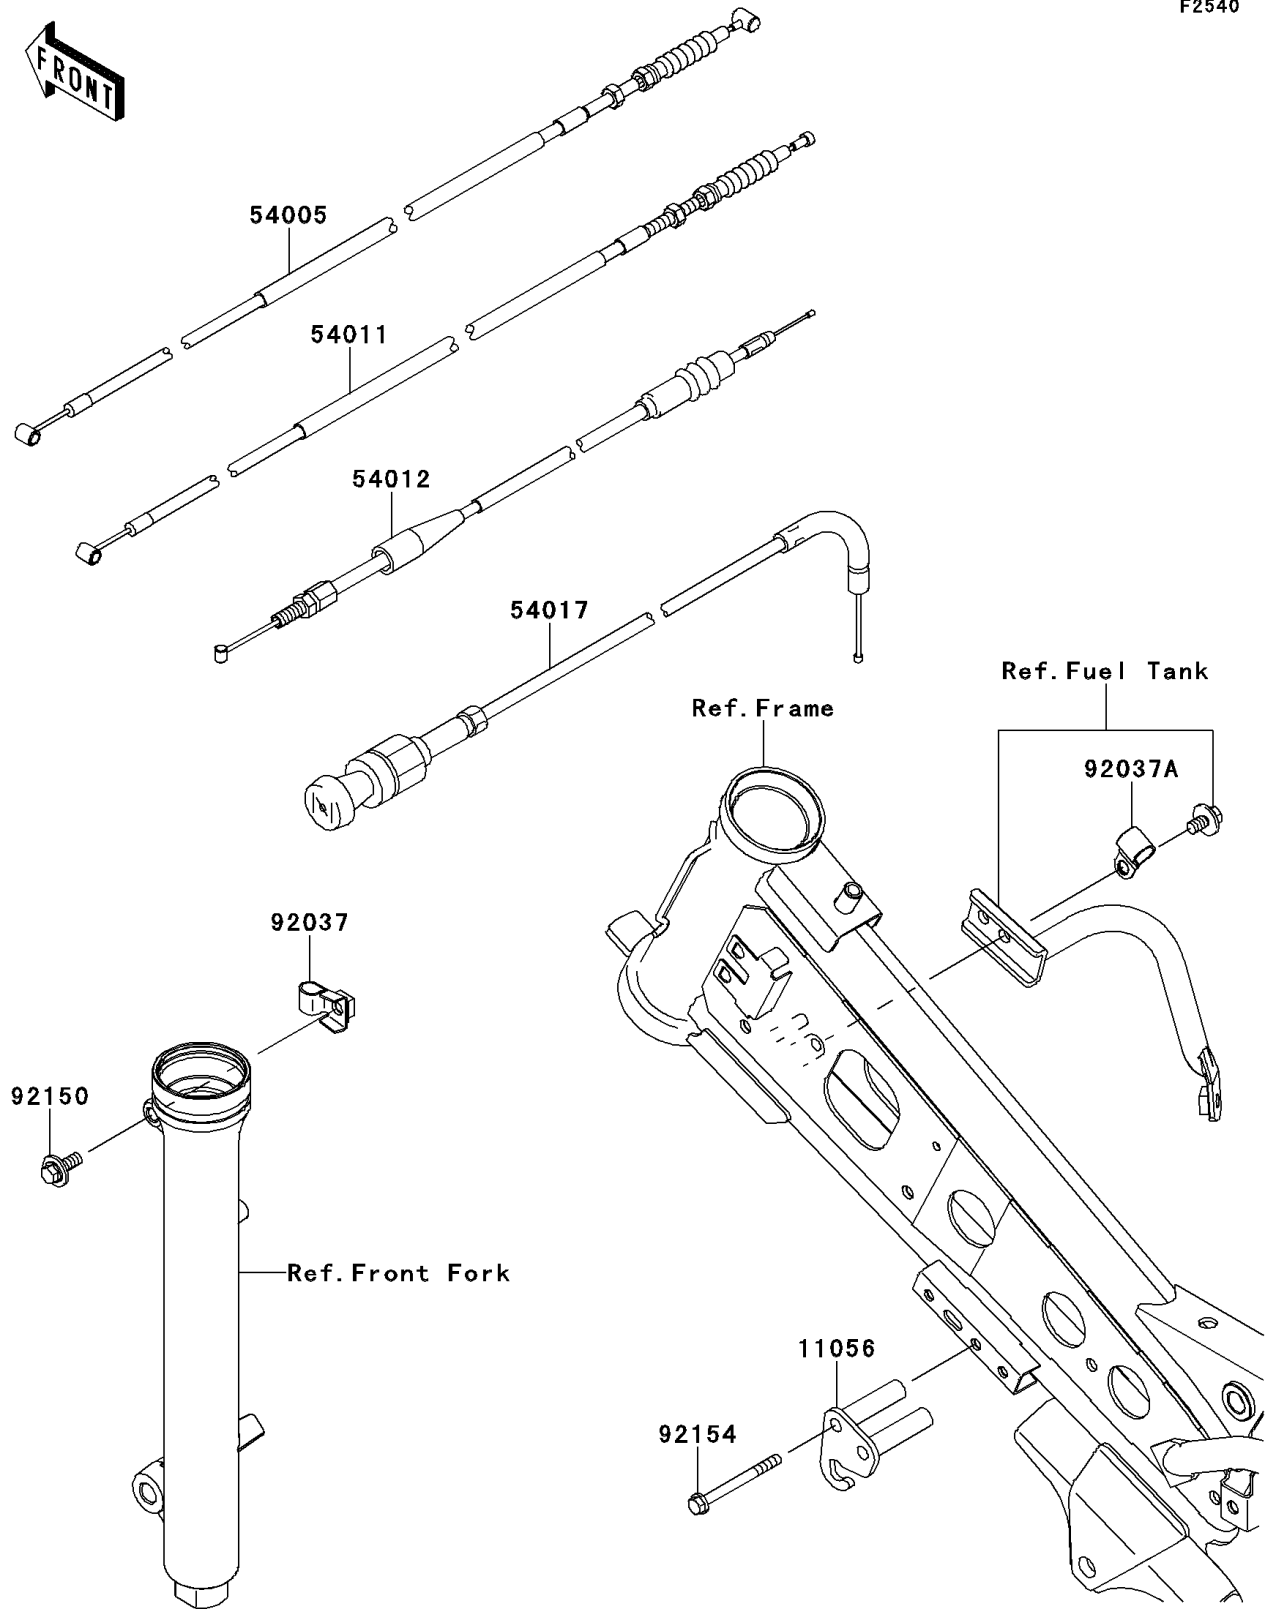

2013 KLX®110L PARTS DIAGRAM

Cables

F2540

2013 KLX®110L PARTS LIST

Cables

ITEM NAME	PART NUMBER	QUANTITY
BRACKET,CHOKE (Ref # 11056)	11056-0151	1
CABLE-BRAKE (Ref # 54005)	54005-0027	1
CABLE-CLUTCH (Ref # 54011)	54011-0103	1
CABLE-THROTTLE (Ref # 54012)	54012-0287	1
CABLE-STARTER (Ref # 54017)	54017-1218	1
CLAMP,BRAKE CABLE (Ref # 92037)	92037-1353	1
CLAMP (Ref # 92037A)	92037-1608	1
BOLT,FLANGED,6X16 (Ref # 92150)	92150-1506	1
BOLT,FLANGED,5X53 (Ref # 92154)	92154-0374	2