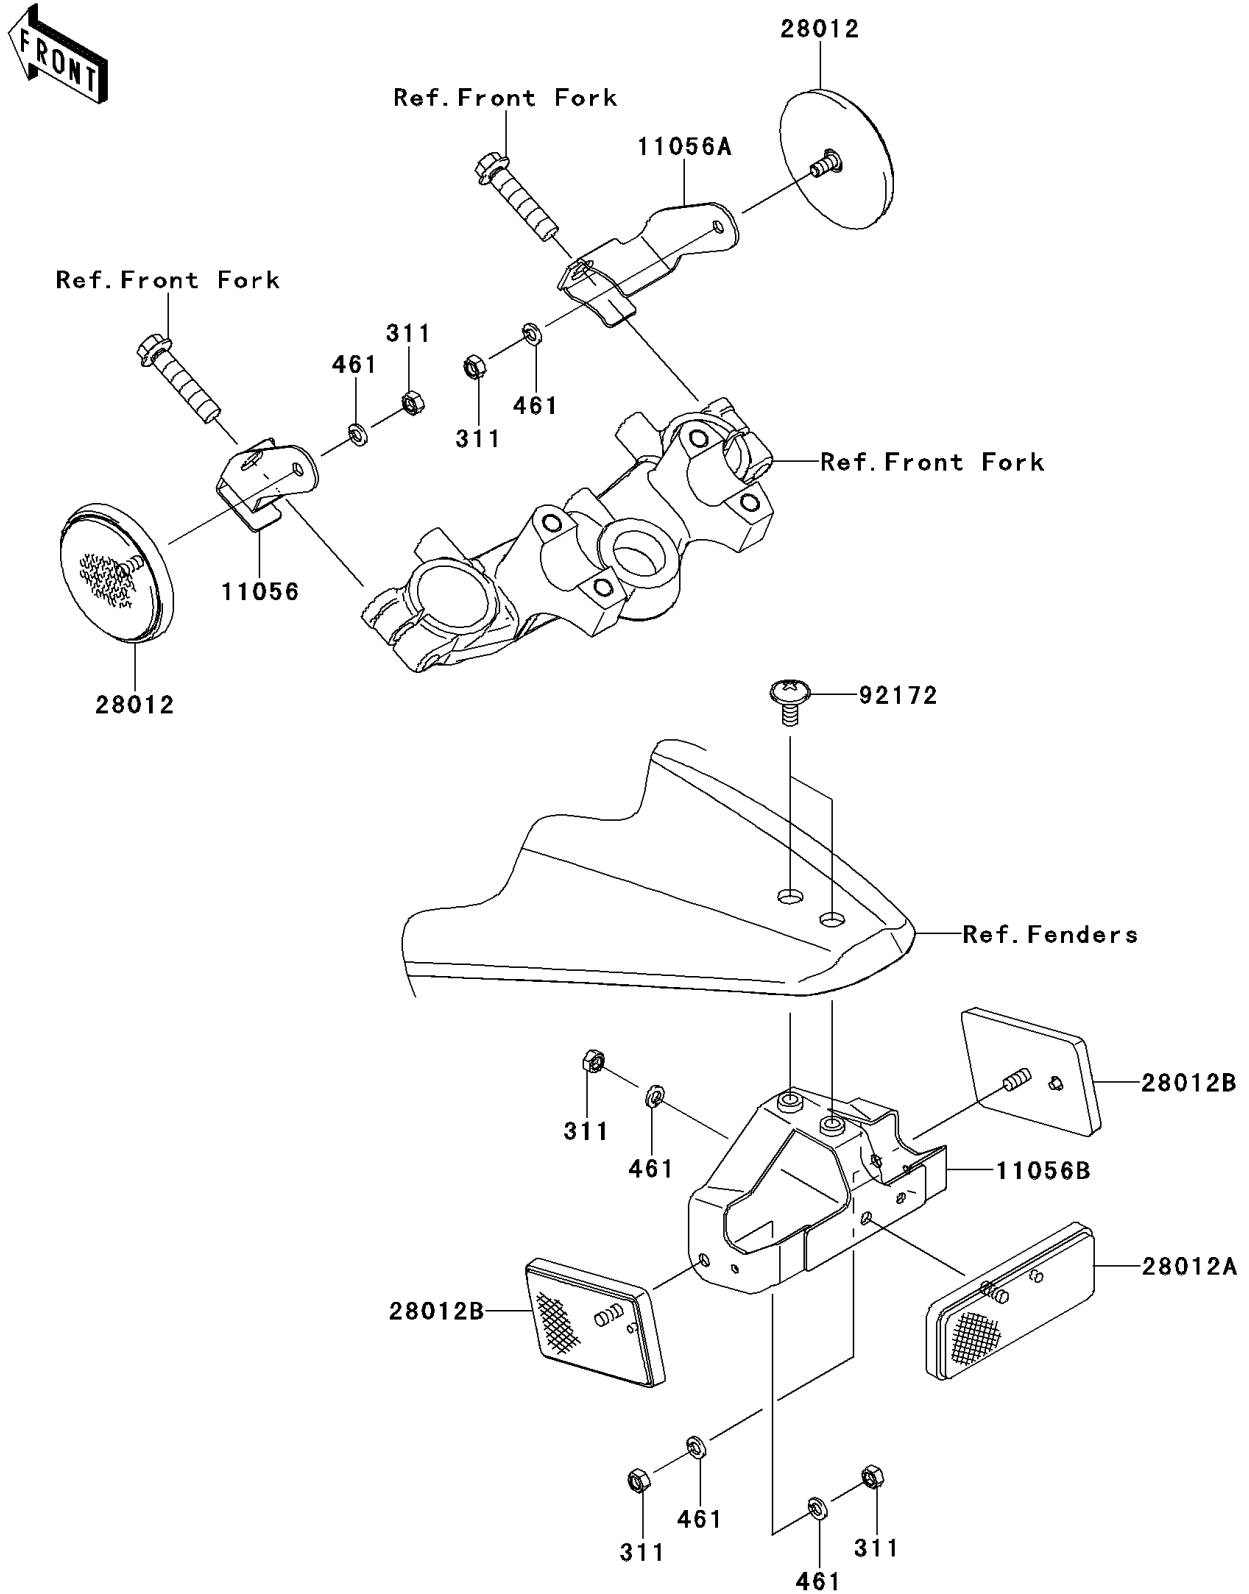

2012 KLX®110L PARTS DIAGRAM

Reflectors(CN)

F2790

2012 KLX®110L PARTS LIST

Reflectors(CN)

ITEM NAME	PART NUMBER	QUANTITY
NUT-HEX (Ref # 311)	311BA0500	5
WASHER-SPRING (Ref # 461)	461DA0500	5
BRACKET,REFLECTOR,FR,LH (Ref # 11056)	11056-0028	1
BRACKET,REFLECTOR,FR,RH (Ref # 11056A)	11056-0029	1
BRACKET,REFLECTOR,RR (Ref # 11056B)	11056-0111	1
REFLECTOR-REFLEX (Ref # 28012)	28012-0008	2
REFLECTOR-REFLEX (Ref # 28012A)	28012-1077	1
REFLECTOR-REFLEX (Ref # 28012B)	28012-1088	2
SCREW,6X14 (Ref # 92172)	92172-0401	2