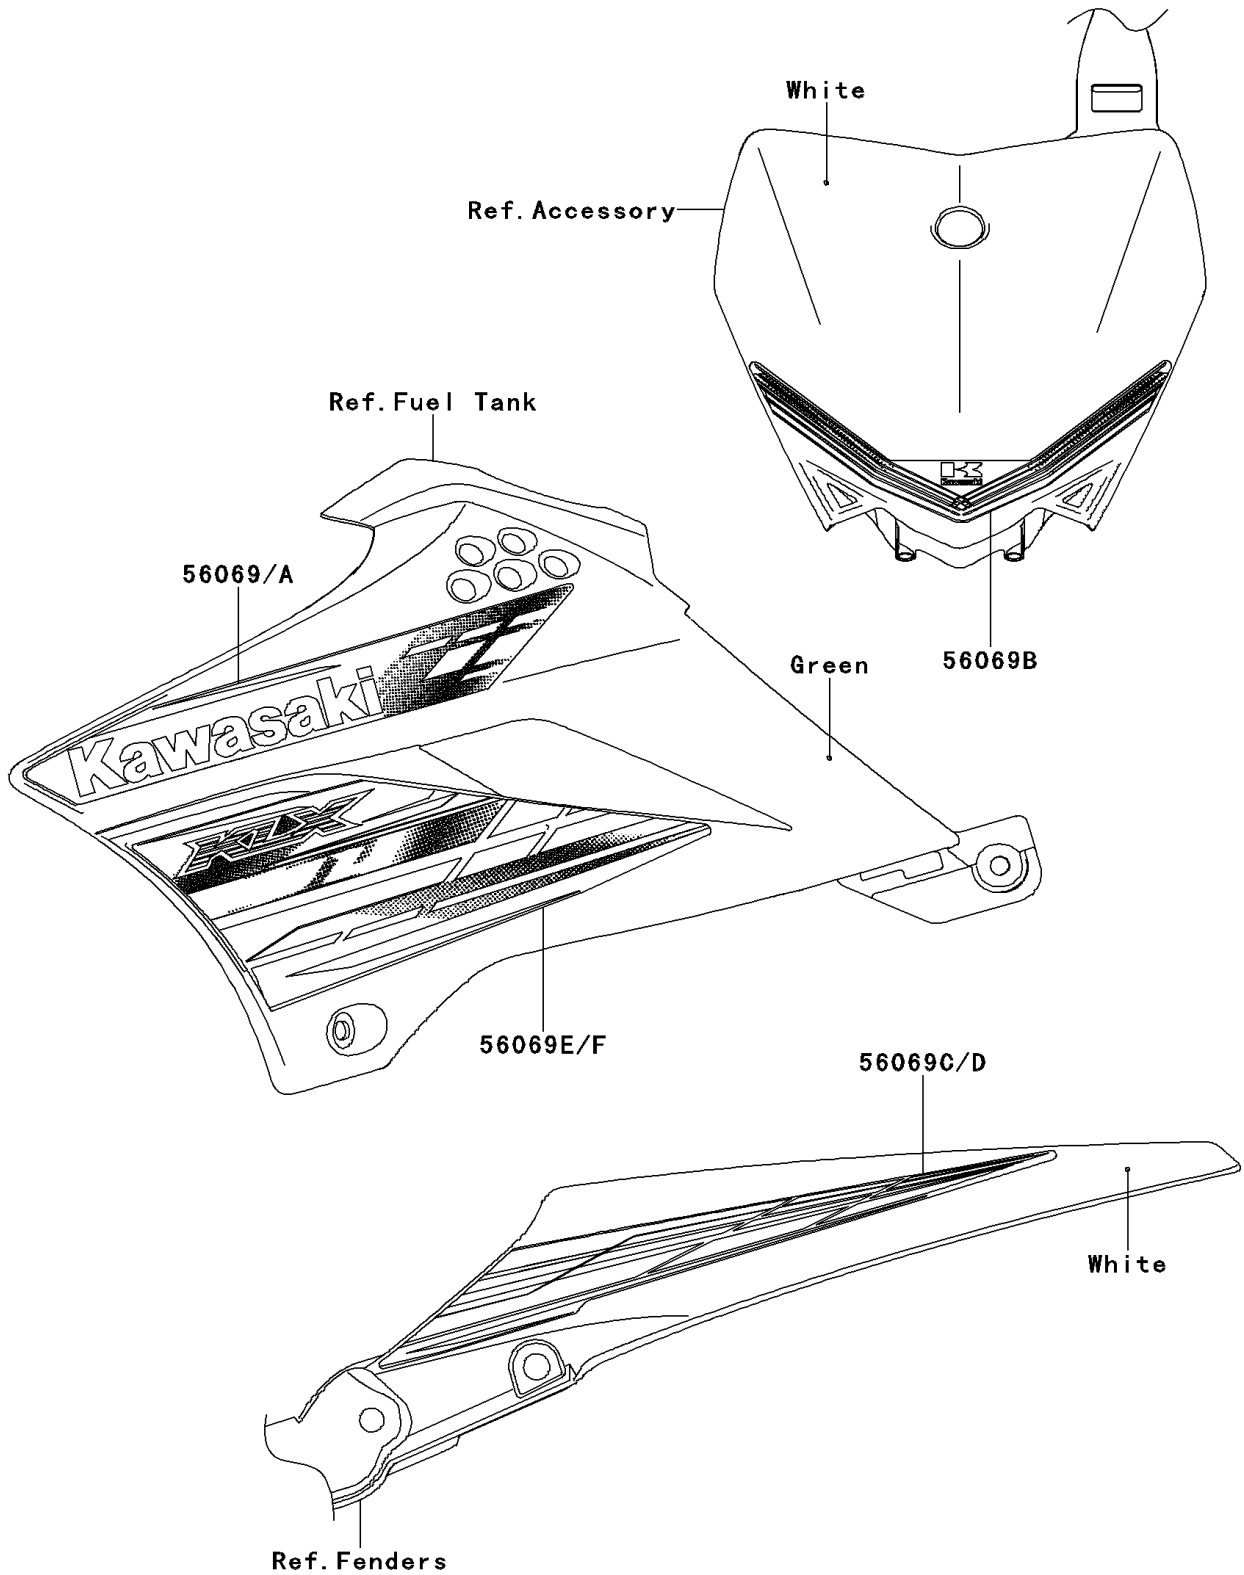

# 2013 KLX®110L PARTS DIAGRAM

Decals(DDF)

F2861C

## 2013 KLX®110L PARTS LIST

### Decals(DDF)

ITEM NAME	PART NUMBER	QUANTITY
PATTERN,SHROUD,UPP,LH (Ref # 56069)	56069-2020	1
PATTERN,SHROUD,UPP,RH (Ref # 56069A)	56069-2021	1
PATTERN,NUMBER PLATE (Ref # 56069B)	56069-2024	1
PATTERN,RR FENDER,LH (Ref # 56069C)	56069-2025	1
PATTERN,RR FENDER,RH (Ref # 56069D)	56069-2026	1
PATTERN,SHROUD,LWR,LH (Ref # 56069E)	56069-2027	1
PATTERN,SHROUD,LWR,RH (Ref # 56069F)	56069-2028	1