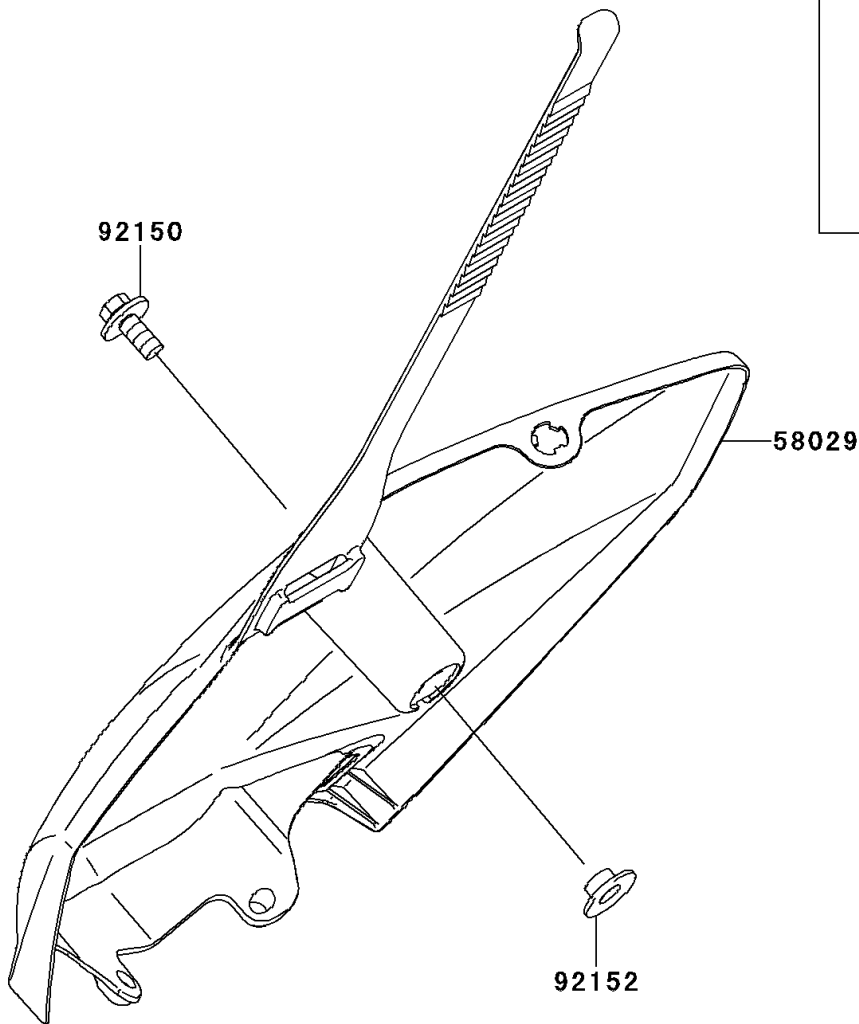

# 2013 KLX®110L PARTS DIAGRAM

Accessory

F2910

## 2013 KLX®110L PARTS LIST

### Accessory

ITEM NAME	PART NUMBER	QUANTITY
PLATE-NUMBER,B.WHITE (Ref # 58029)	58029-0010-266	1
BOLT,6X14 (Ref # 92150)	92150-1340	1
COLLAR (Ref # 92152)	92152-0427	1