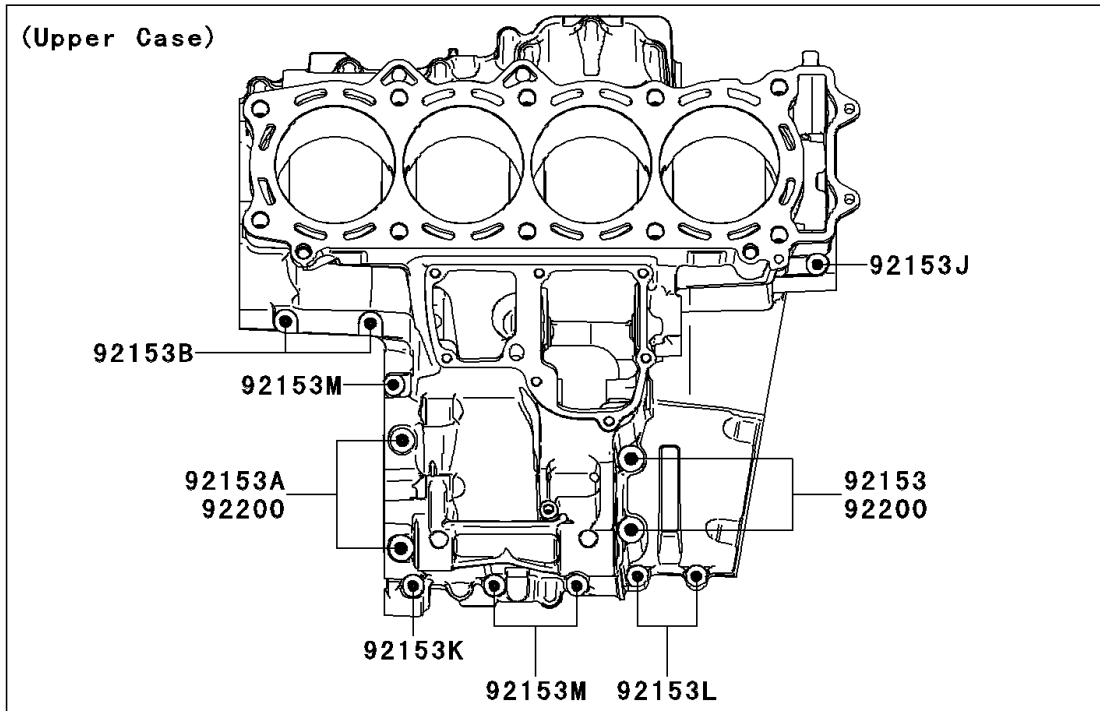

2014 CONCOURS® 14 ABS PARTS DIAGRAM

Crankcase Bolt Pattern

E1412

2014 CONCOURS® 14 ABS PARTS LIST

Crankcase Bolt Pattern

ITEM NAME	PART NUMBER	QUANTITY
-----------	-------------	----------