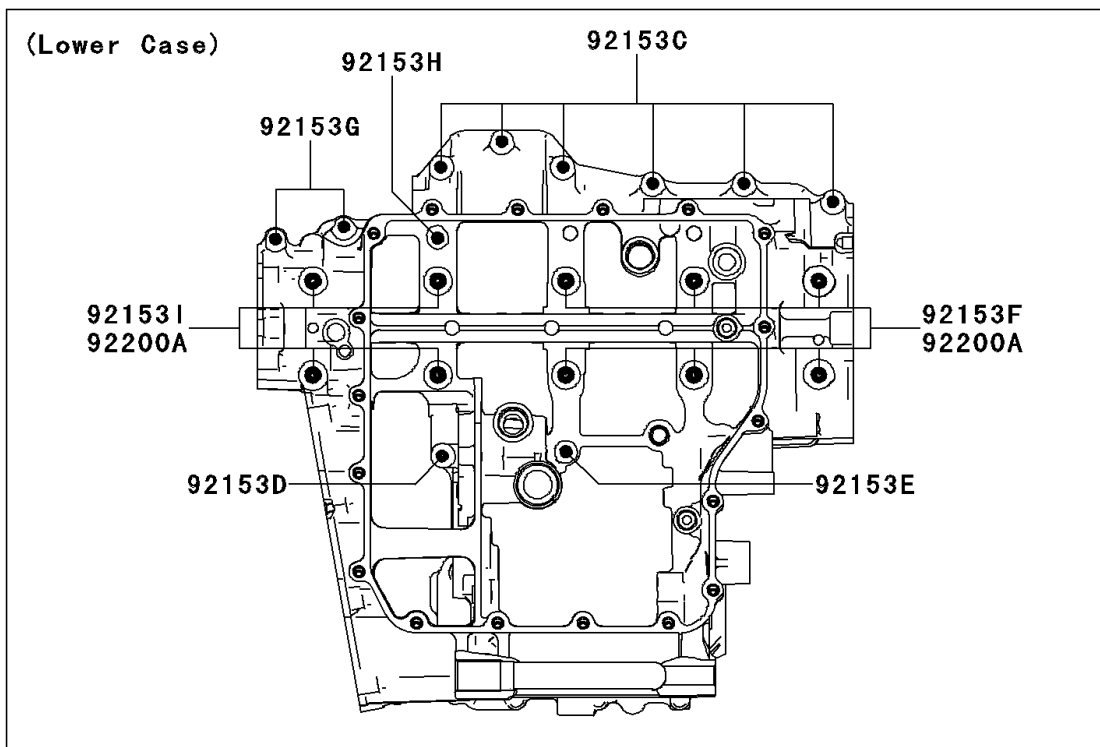

2014 CONCOURS® 14 ABS PARTS DIAGRAM

Crankcase Bolt Pattern

E1412

2014 CONCOURS® 14 ABS PARTS LIST

Crankcase Bolt Pattern

ITEM NAME	PART NUMBER	QUANTITY
-----------	-------------	----------