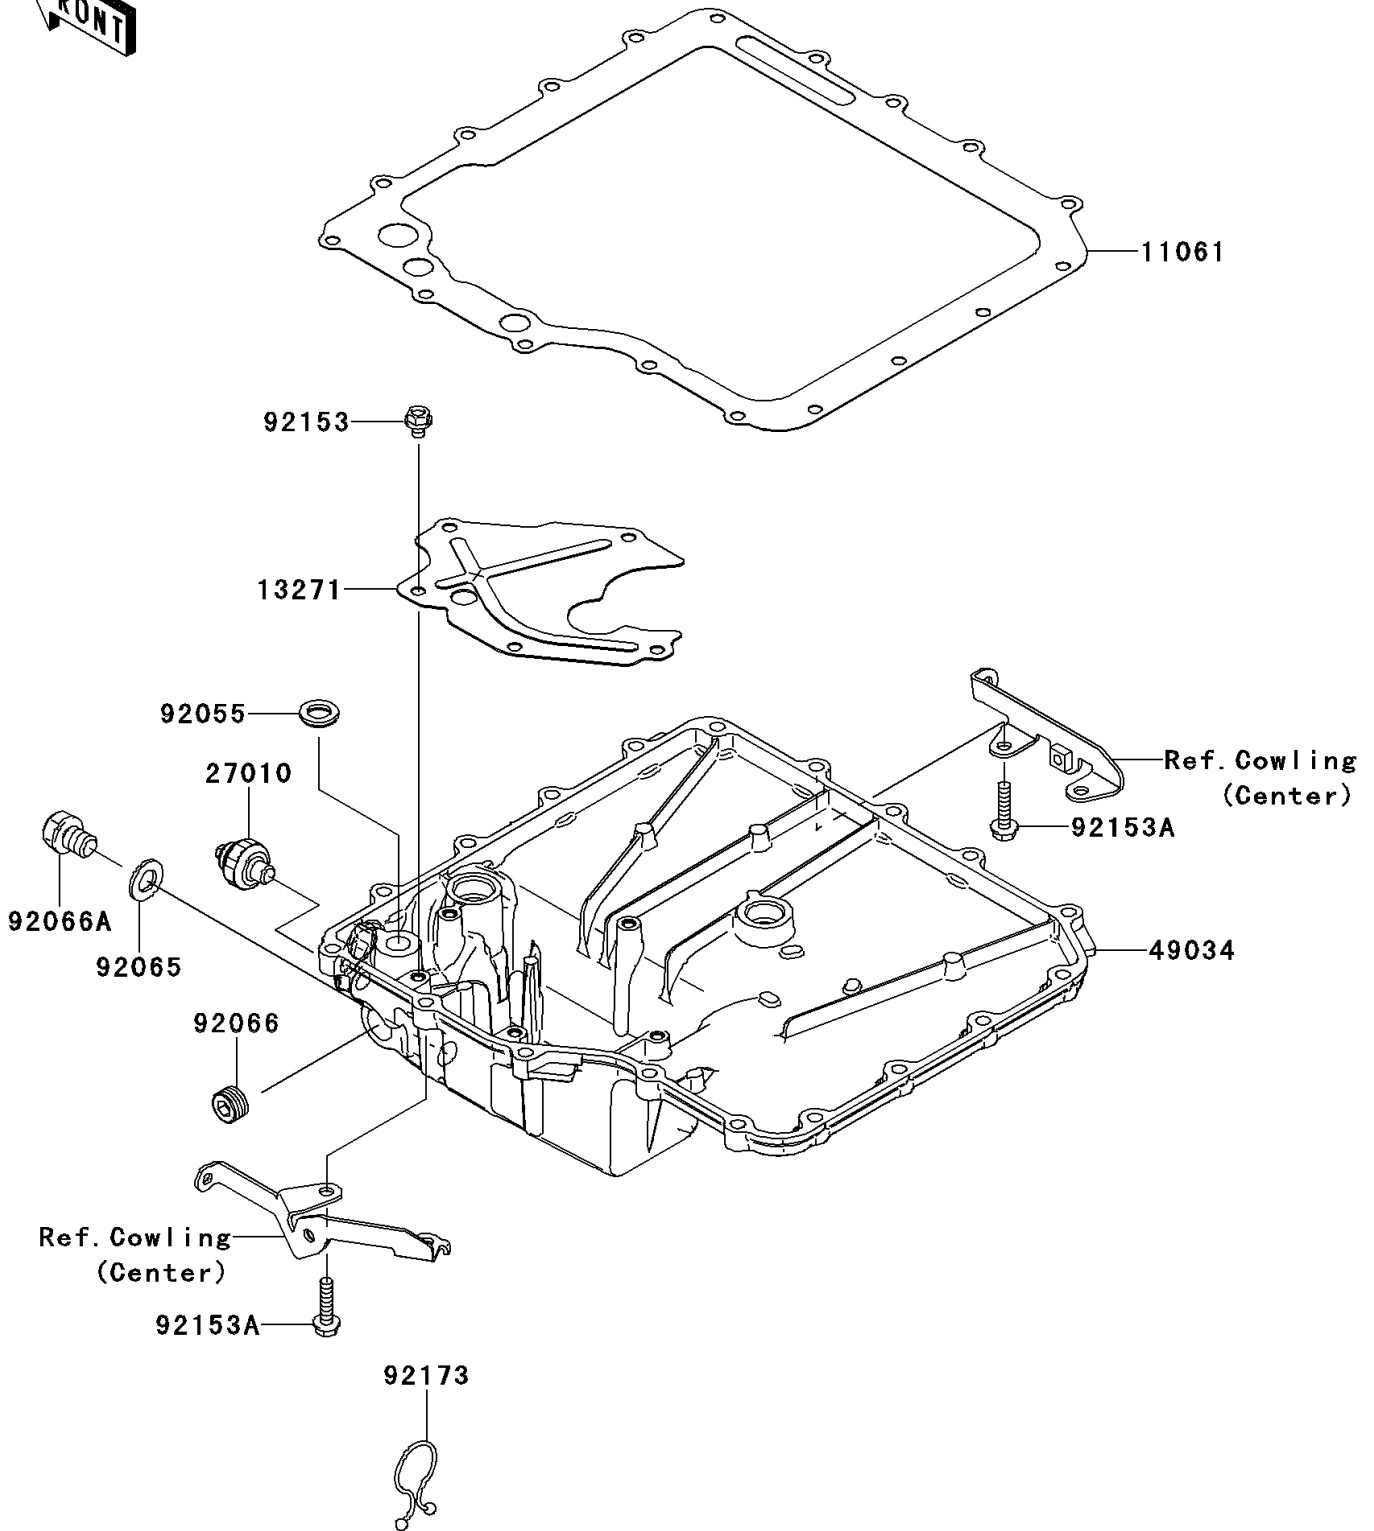

# 2010 Concours® 14 ABS PARTS DIAGRAM

Oil Pan

E1434

## 2010 Concours® 14 ABS PARTS LIST

### Oil Pan

ITEM NAME	PART NUMBER	QUANTITY
GASKET,OIL PAN (Ref # 11061)	11061-0809	1
PLATE (Ref # 13271)	13271-0868	1
SWITCH,OIL PRESSURE (Ref # 27010)	27010-1313	1
PAN-OIL (Ref # 49034)	49034-0035	1
RING-O,19.5MM (Ref # 92055)	92055-077	1
GASKET,12X22X2 (Ref # 92065)	92065-097	1
PLUG (Ref # 92066)	92066-0064	1
PLUG,12X15 (Ref # 92066A)	92066-0079	1
BOLT,FLANGED,6X8 (Ref # 92153)	92153-1530	5
BOLT,FLANGED,6X25 (Ref # 92153A)	92153-1569	18
CLAMP (Ref # 92173)	92173-0848	1